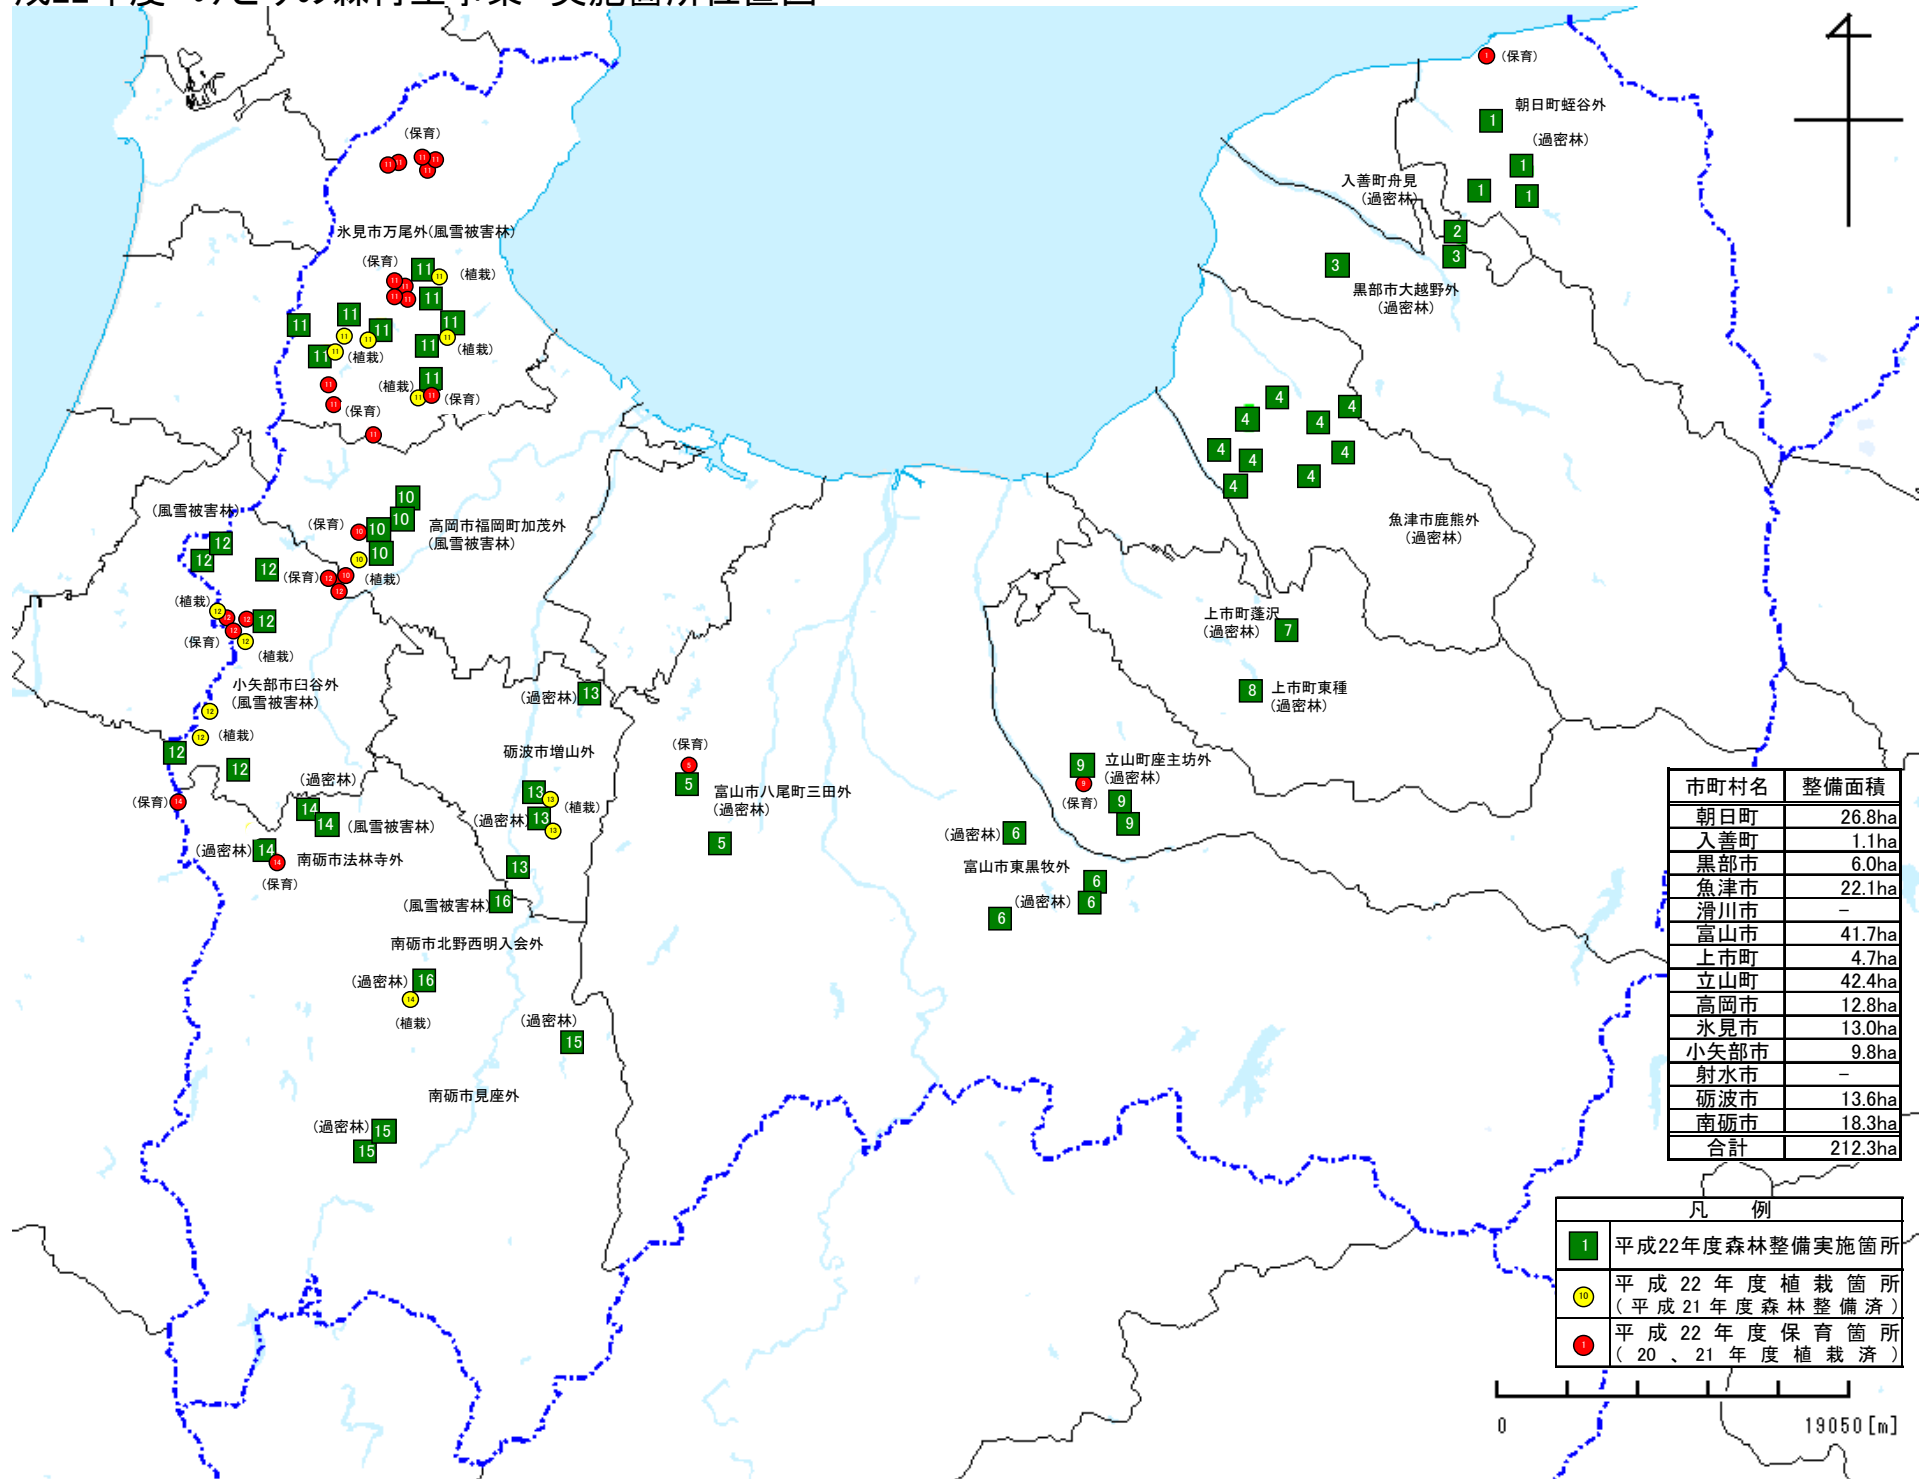

平成22年度 みどりの森再生事業 実施箇所位置図

市町村名	整備面積
朝日町	26.8ha
入善町	1.1ha
黒部市	6.0ha
魚津市	22.1ha
滑川市	-
富山市	41.7ha
上市町	4.7ha
立山町	42.4ha
高岡市	12.8ha
氷見市	13.0ha
小矢部市	9.8ha
射水市	-
砺波市	13.6ha
南砺市	18.3ha
合計	212.3ha

凡 例	
1	平成22年度森林整備実施箇所
17	平成22年度植栽箇所 (平成21年度森林整備済)
19	平成22年度保育箇所 (20、21年度植栽済)