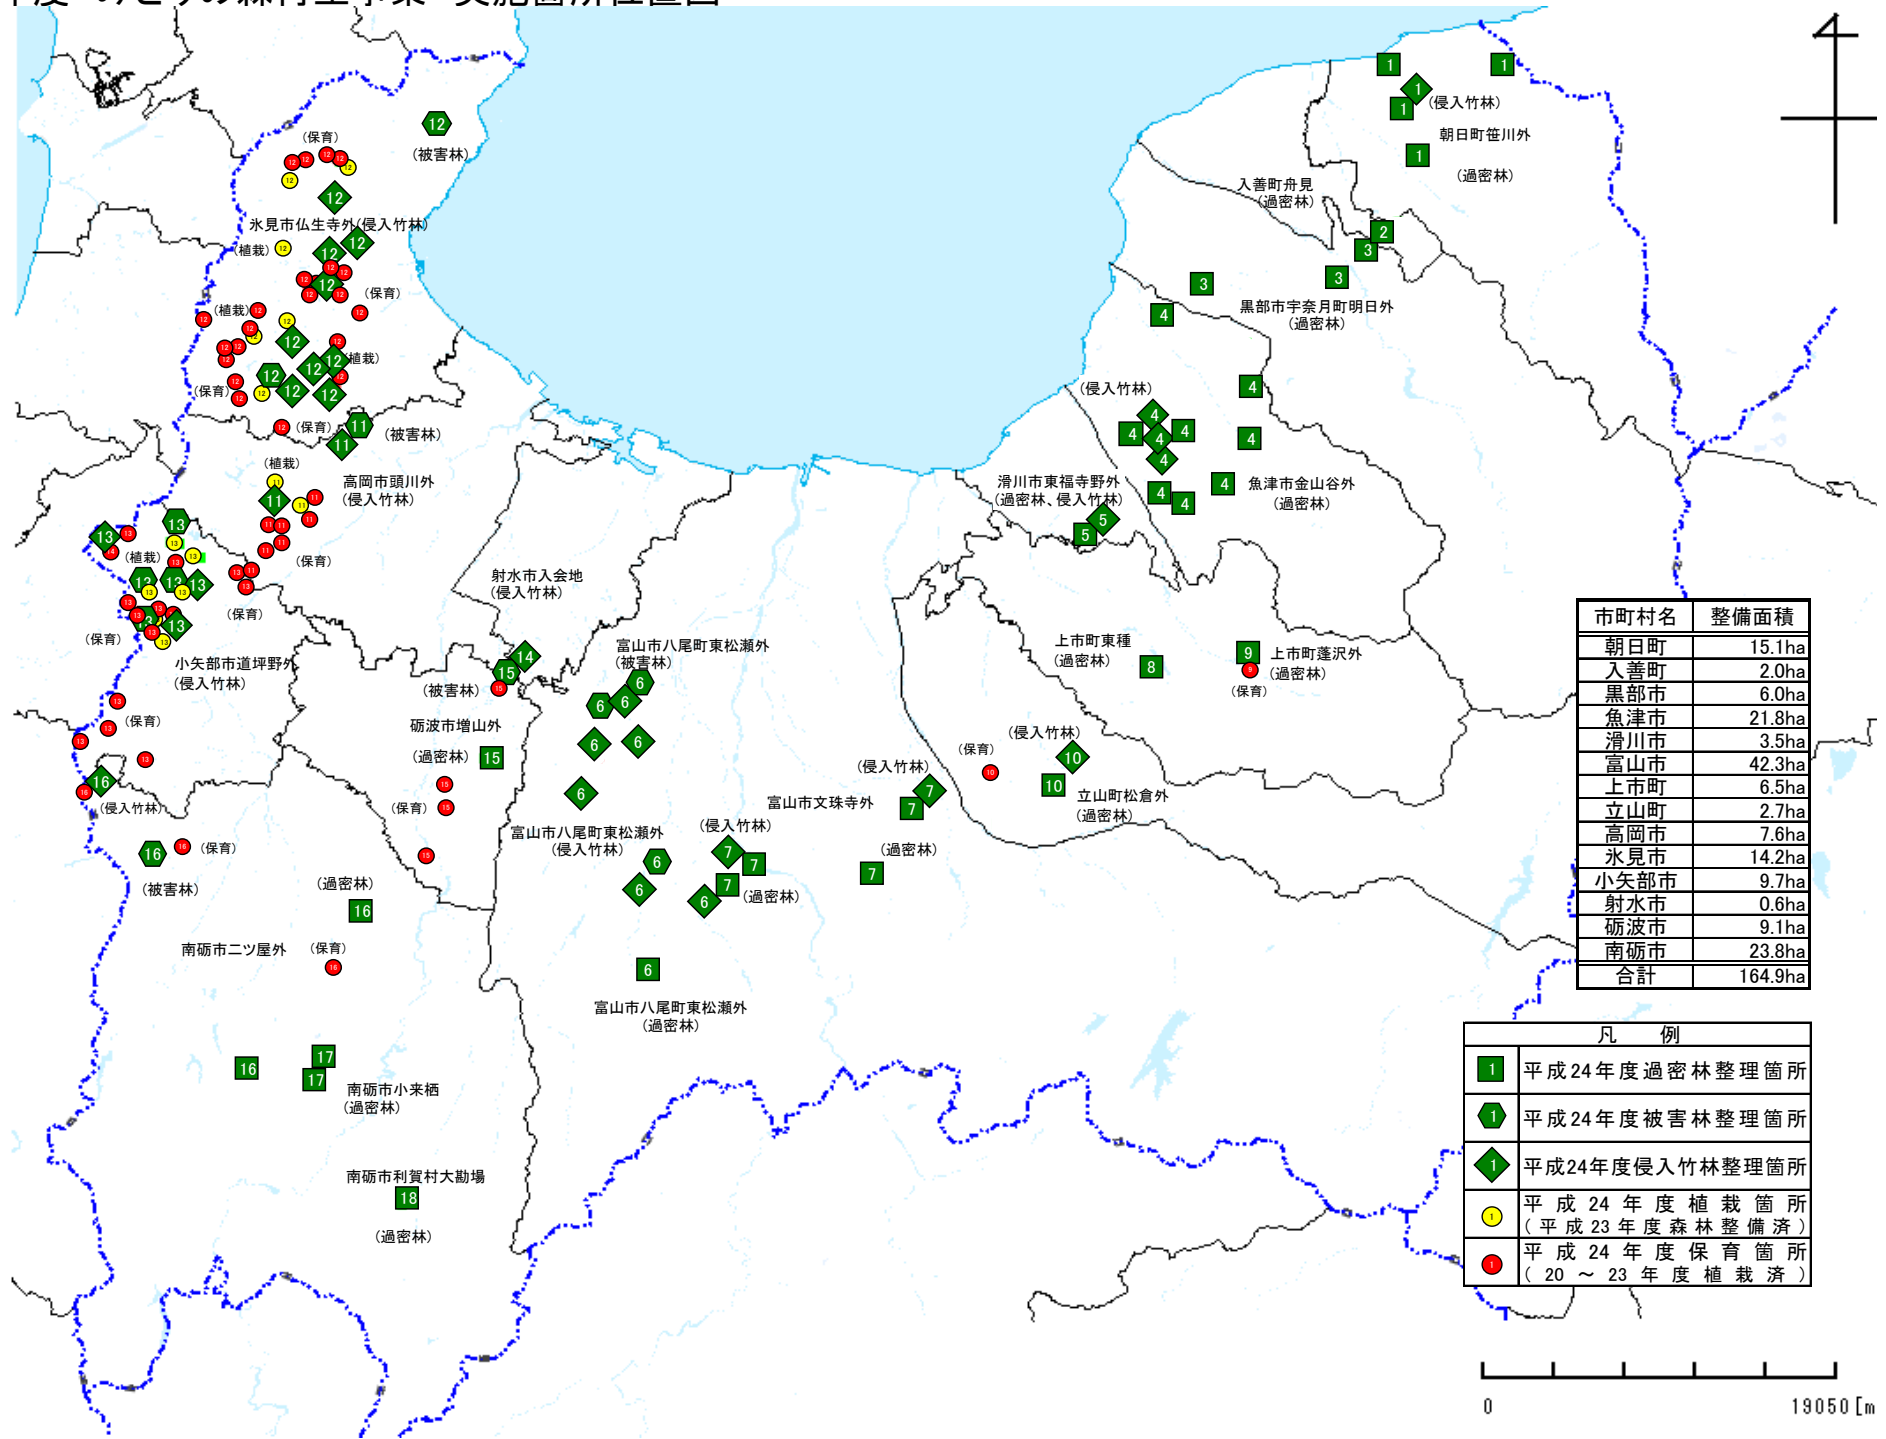

平成24年度 みどりの森再生事業 実施箇所位置図

市町村名	整備面積
朝日町	15.1ha
入善町	2.0ha
黒部市	6.0ha
魚津市	21.8ha
滑川市	3.5ha
富山市	42.3ha
上市町	6.5ha
立山町	2.7ha
高岡市	7.6ha
氷見市	14.2ha
小矢部市	9.7ha
射水市	0.6ha
砺波市	9.1ha
南砺市	23.8ha
合計	164.9ha

凡 例	
1	平成24年度過密林整理箇所
1	平成24年度被害林整理箇所
1	平成24年度侵入竹林整理箇所
●	平成24年度植栽箇所 (平成23年度森林整備済)
●	平成24年度保育箇所 (20～23年度植栽済)

0 19050 [m]