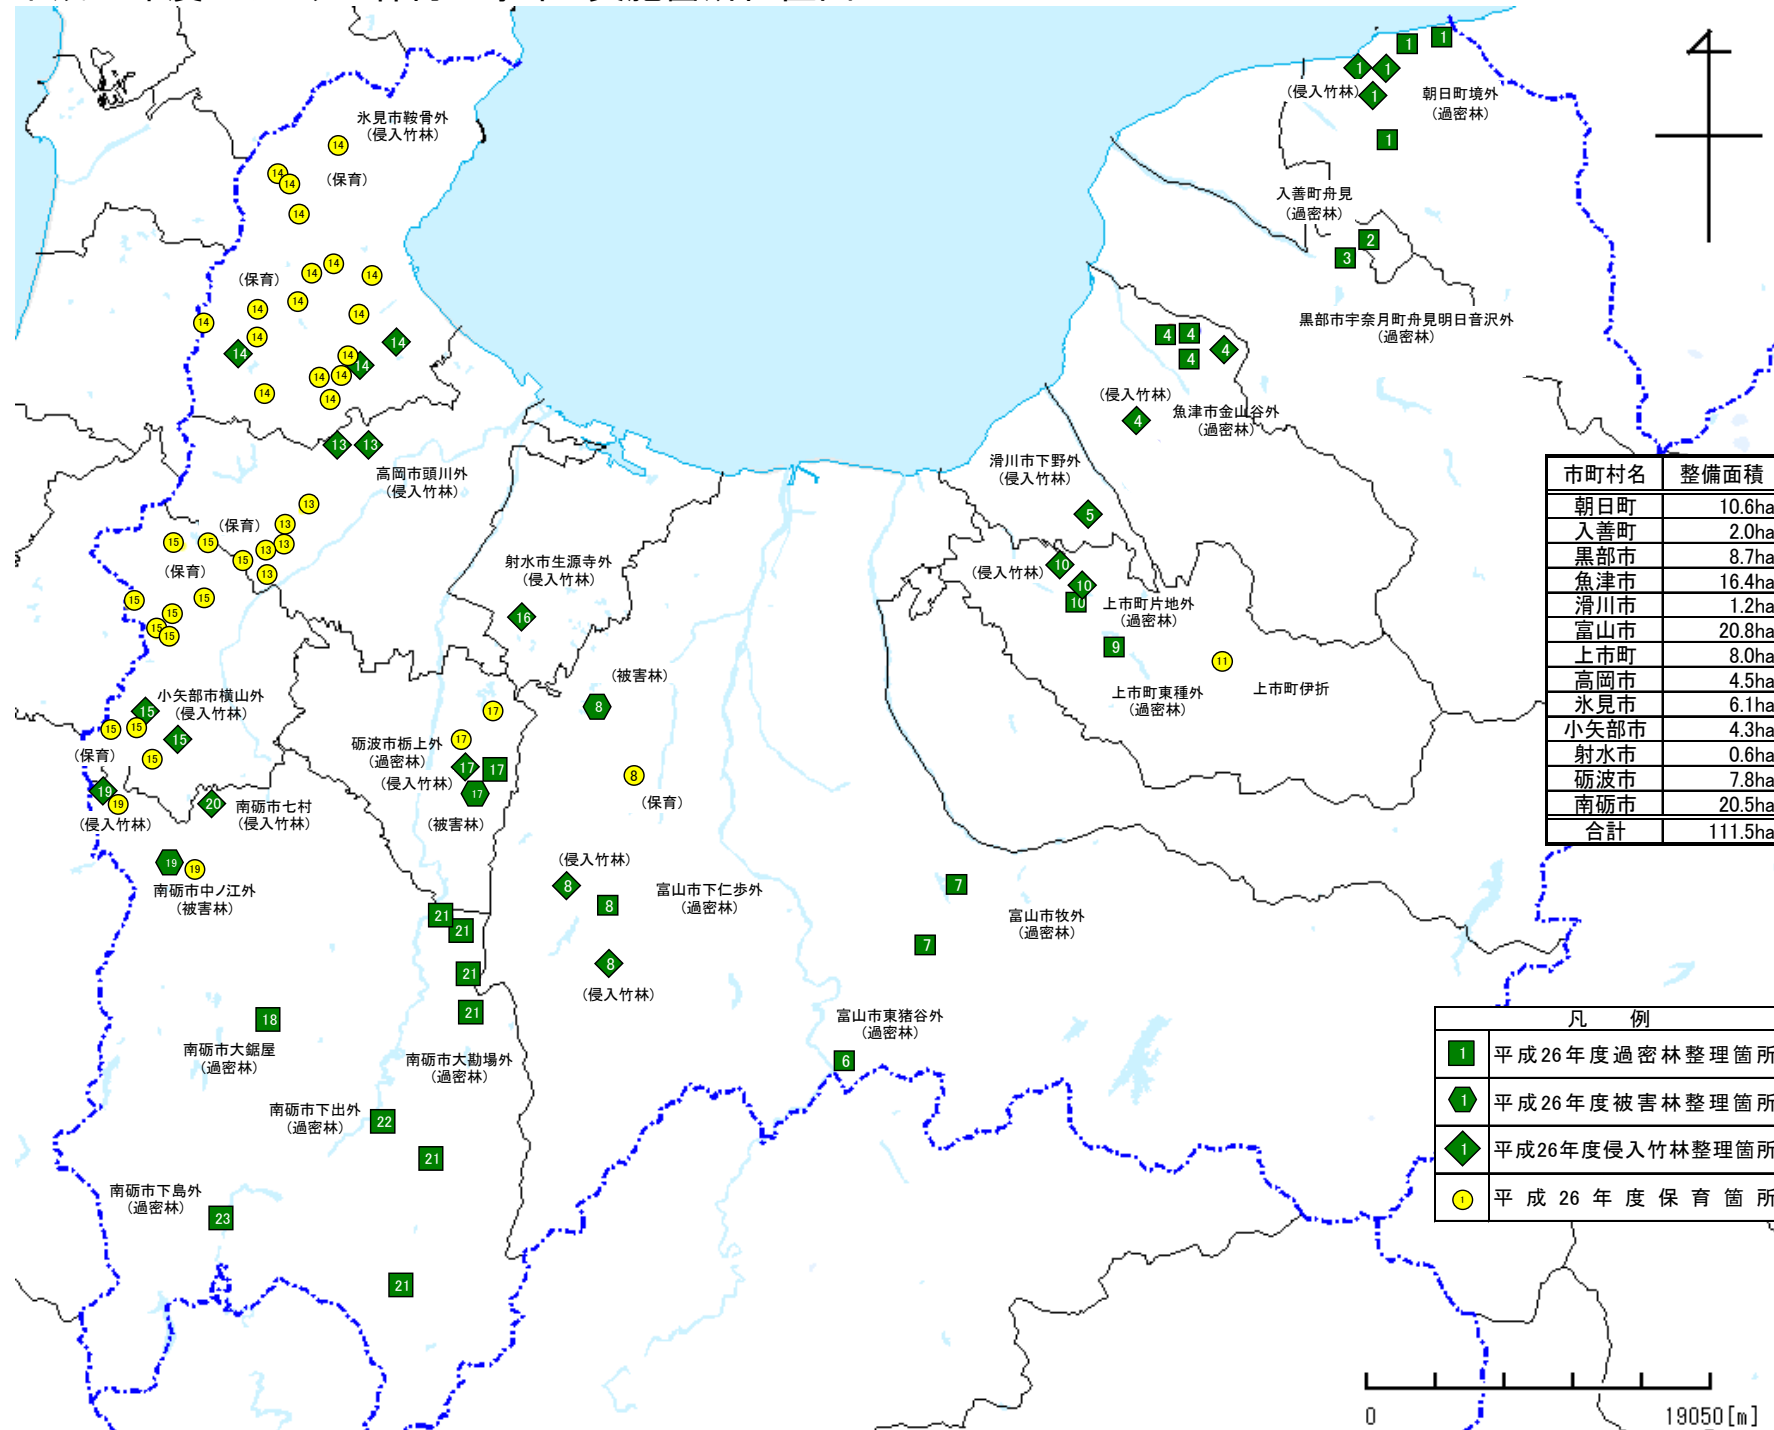

# 平成26年度 みどりの森再生事業 実施箇所位置図

市町村名	整備面積
朝日町	10.6ha
入善町	2.0ha
黒部市	8.7ha
魚津市	16.4ha
滑川市	1.2ha
富山市	20.8ha
上市町	8.0ha
高岡市	4.5ha
氷見市	6.1ha
小矢部市	4.3ha
射水市	0.6ha
砺波市	7.8ha
南砺市	20.5ha
合計	111.5ha

凡 例	
1	平成26年度過密林整理箇所
1	平成26年度被害林整理箇所
1	平成26年度侵入竹林整理箇所
1	平成26年度保育箇所

0 19050 [m]