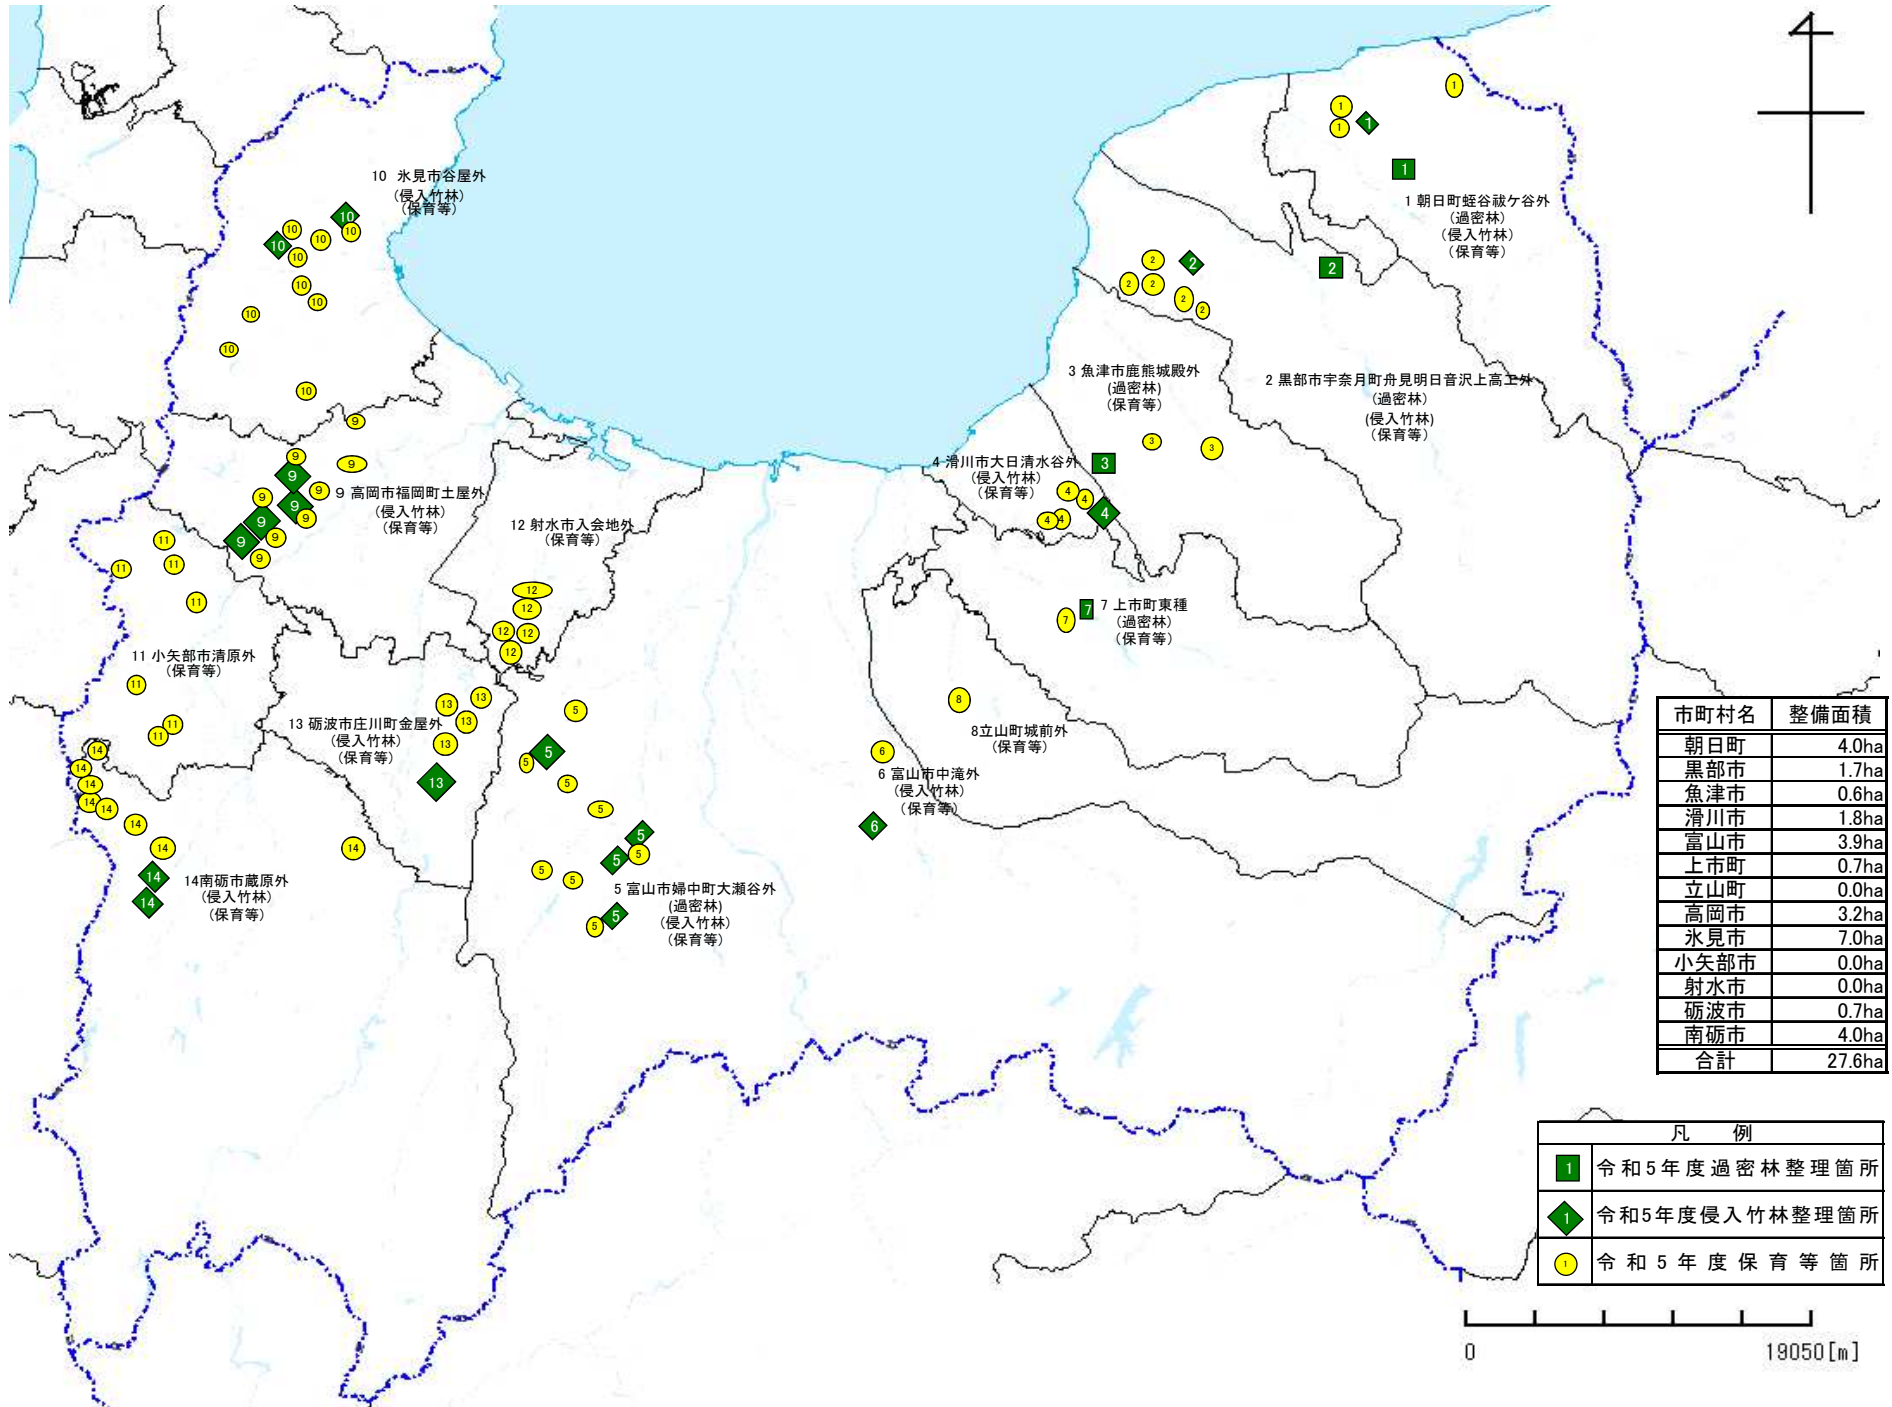

令和5年度 みどりの森再生事業 実施箇所位置図

市町村名	整備面積
朝日町	4.0ha
黒部市	1.7ha
魚津市	0.6ha
滑川市	1.8ha
富山市	3.9ha
上市町	0.7ha
立山町	0.0ha
高岡市	3.2ha
氷見市	7.0ha
小矢部市	0.0ha
射水市	0.0ha
砺波市	0.7ha
南砺市	4.0ha
合計	27.6ha

凡 例	
■	令和5年度過密林整理箇所
◆	令和5年度侵入竹林整理箇所
●	令和5年度保育等箇所