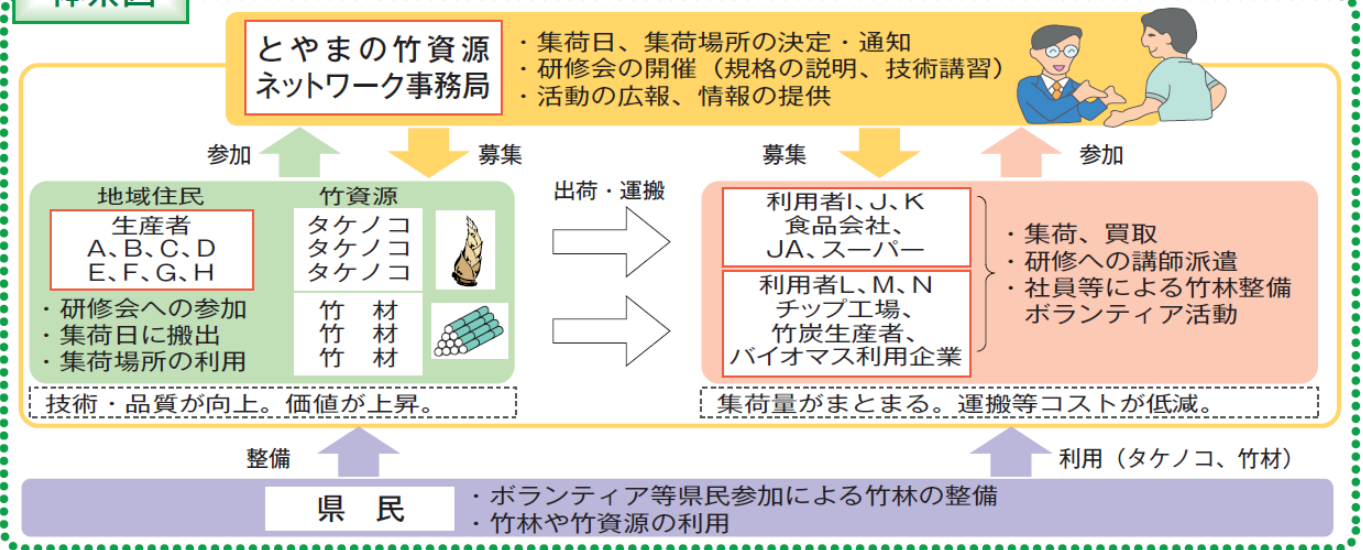

竹資源の生産者と利用者をつなげる

「とやまの竹資源ネットワーク」

はじめよう、竹資源の生産と利用

竹林所有者のみなさん、企業のみなさん、
あなたも「とやまの竹資源ネットワーク」に参加しませんか。

ネットワークの活動内容

- ①登録活動：竹林の所有者など地域住民の方々と竹材やタケノコなどの竹資源を利用される団体の方々を登録し、ネットワークを構築します。
- ②情報活動：竹材やタケノコなどの竹資源に関する情報や市場情報の提供、生産者と利用者の橋渡し、マスコミ等への活動情報の提供、ネットワーク活動の広報により竹林の維持管理を活性化させます。
- ③技術活動：栽培暦の作成・配布や生産技術向上のための竹林改良講習会などを開催します。

体系図

ネットワークへの参加方法

参加申込書を下記からお取り寄せのうえ、必要事項を記載して、下記事務局へ提出ください。
注意：竹林所有者の方は、町内会又は地域単位のグループで参加願います。

お問い合わせ

とやまの竹資源ネットワーク事務局（県森林組合連合会内 〒930-2226 富山市八町6931）
TEL076-434-1750 FAX076-434-1794

県庁森林政策課森づくり推進班 TEL 076-444-3389
又は、お近くの各農林振興センター 林政・普及班、若しくは各市町村林業担当課まで