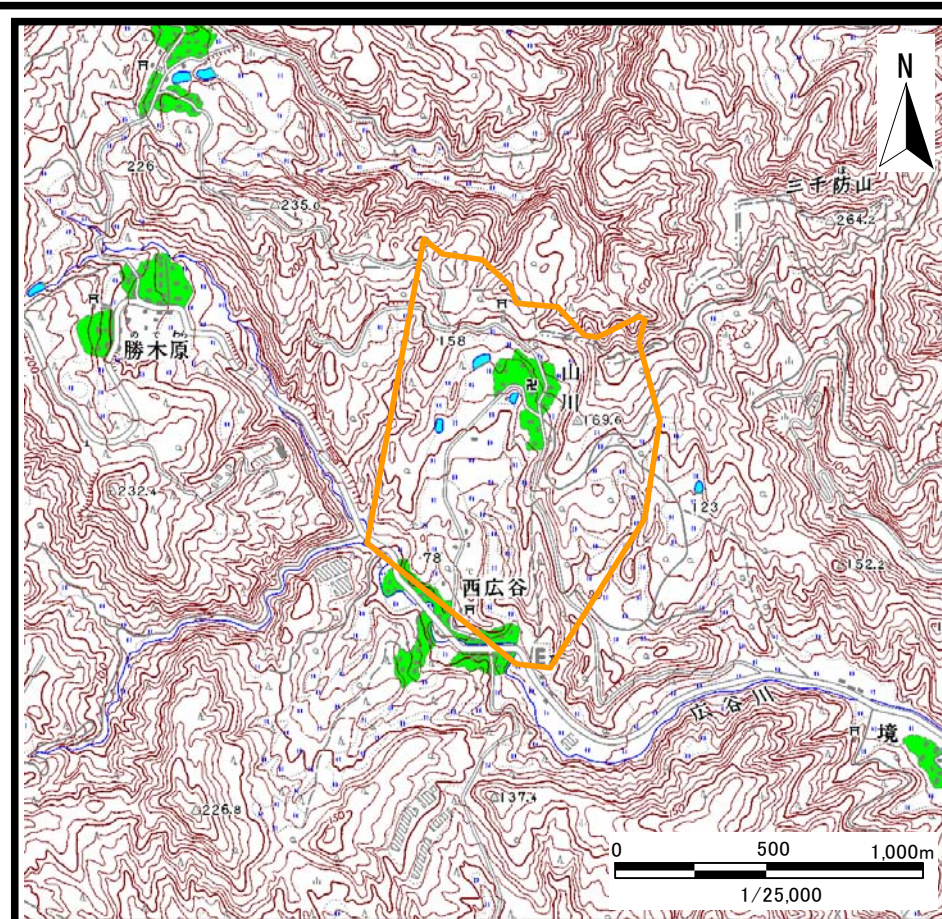

## 土砂災害警戒区域等の指定の公示に係わる図書（その1）

### 様式-1 (地)

土砂災害警戒区域・土砂災害特別警戒区域 位置図

自然現象の種類	地滑り
箇所番号	3202-03
箇所名	山川
地滑り区域名	3202-03-1, 2, 3, 4, 5, 6, 7, 8, 9, 10
所在地	富山県高岡市山川