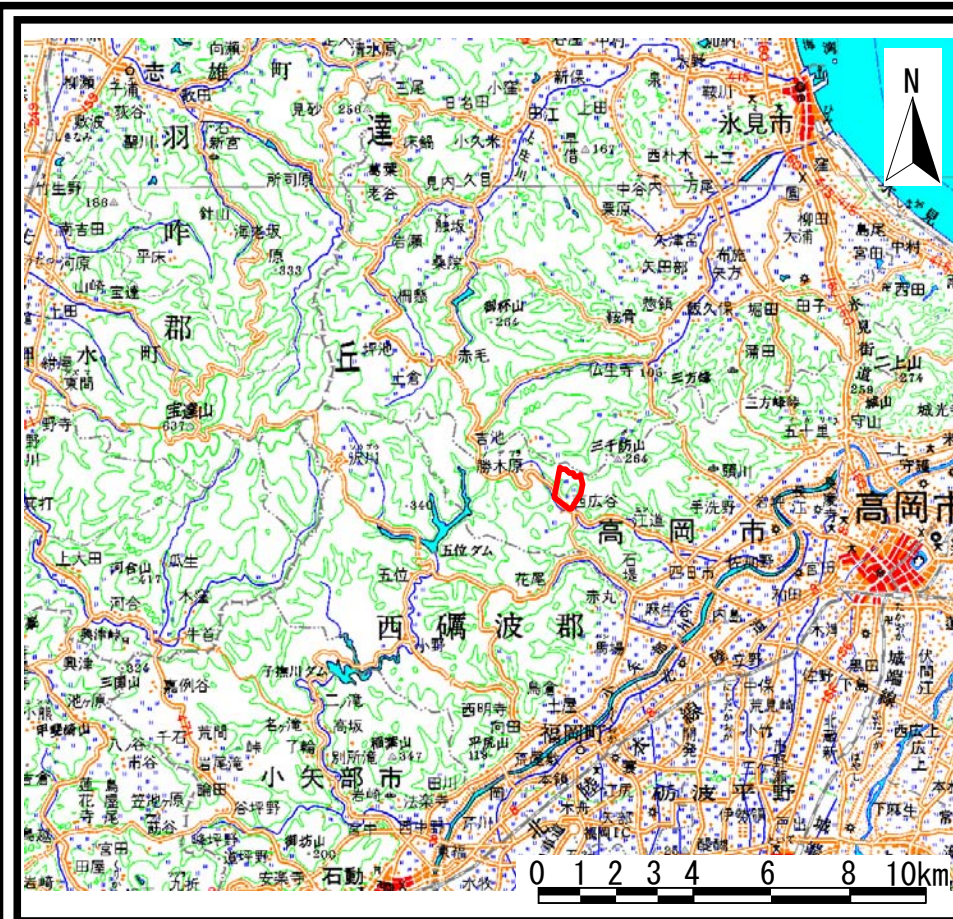

## 土砂災害警戒区域等の指定の公示に係わる図書（その1）

### 様式-1 (地)

土砂災害警戒区域・土砂災害特別警戒区域 位置図

自然現象の種類	地滑り
箇所番号	3202-03
箇所名	山川
地滑り区域名	3202-03-1, 2, 3, 4, 5, 6, 7, 8, 9, 10
所在地	富山県高岡市山川