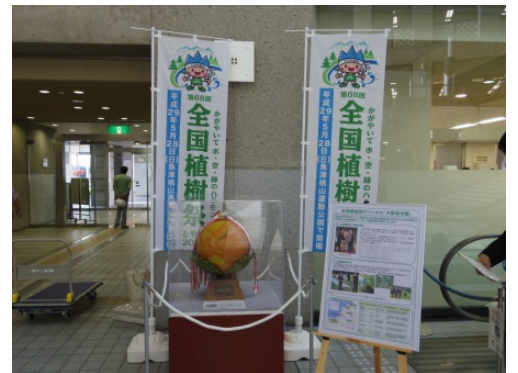

[トップページ](#) [注目情報](#) [開催に向けた取り組み](#) 全国植樹祭のシンボル「木製地球儀」の展示が富山市で始まりました。

検索

一覧へ戻る

開催報告

大会の概要

大会テーマ・シンボルマーク等

関連行事

富山県実行委員会

各種計画

お手植え・お手播き樹種

イベント情報

全国植樹祭だより

開催に向けた取り組み

苗木のホームステイ

一般参加者募集

入札情報

シンボルマーク等の使用について

寄附者一覧

富山県・会場へのアクセス

よくある質問

お問い合わせ

関連リンク一覧

開催に向けた取り組み

全国植樹祭のシンボル「木製地球儀」の展示が富山市で始まりました。

平成28年10月18日（火）、全国植樹祭のシンボル「木製地球儀」の展示が富山市役所で始まりました。この木製地球儀は、平成28年6月5日（日）に長野県で開催された第67回全国植樹祭において富山県知事が長野県知事より引き継ぎを受けたもので、平成29年5月28日（日）の大会開催まで、県内全市町村の庁舎等で巡回展示を行います。

展示初日には谷 富山農林振興センター所長から富山市の篇原 農林水産部長へ木製地球儀が手渡されました。

展示期間：平成28年10月18日（火）～平成28年10月27日（木）

展示場所：富山市役所

展示の様子