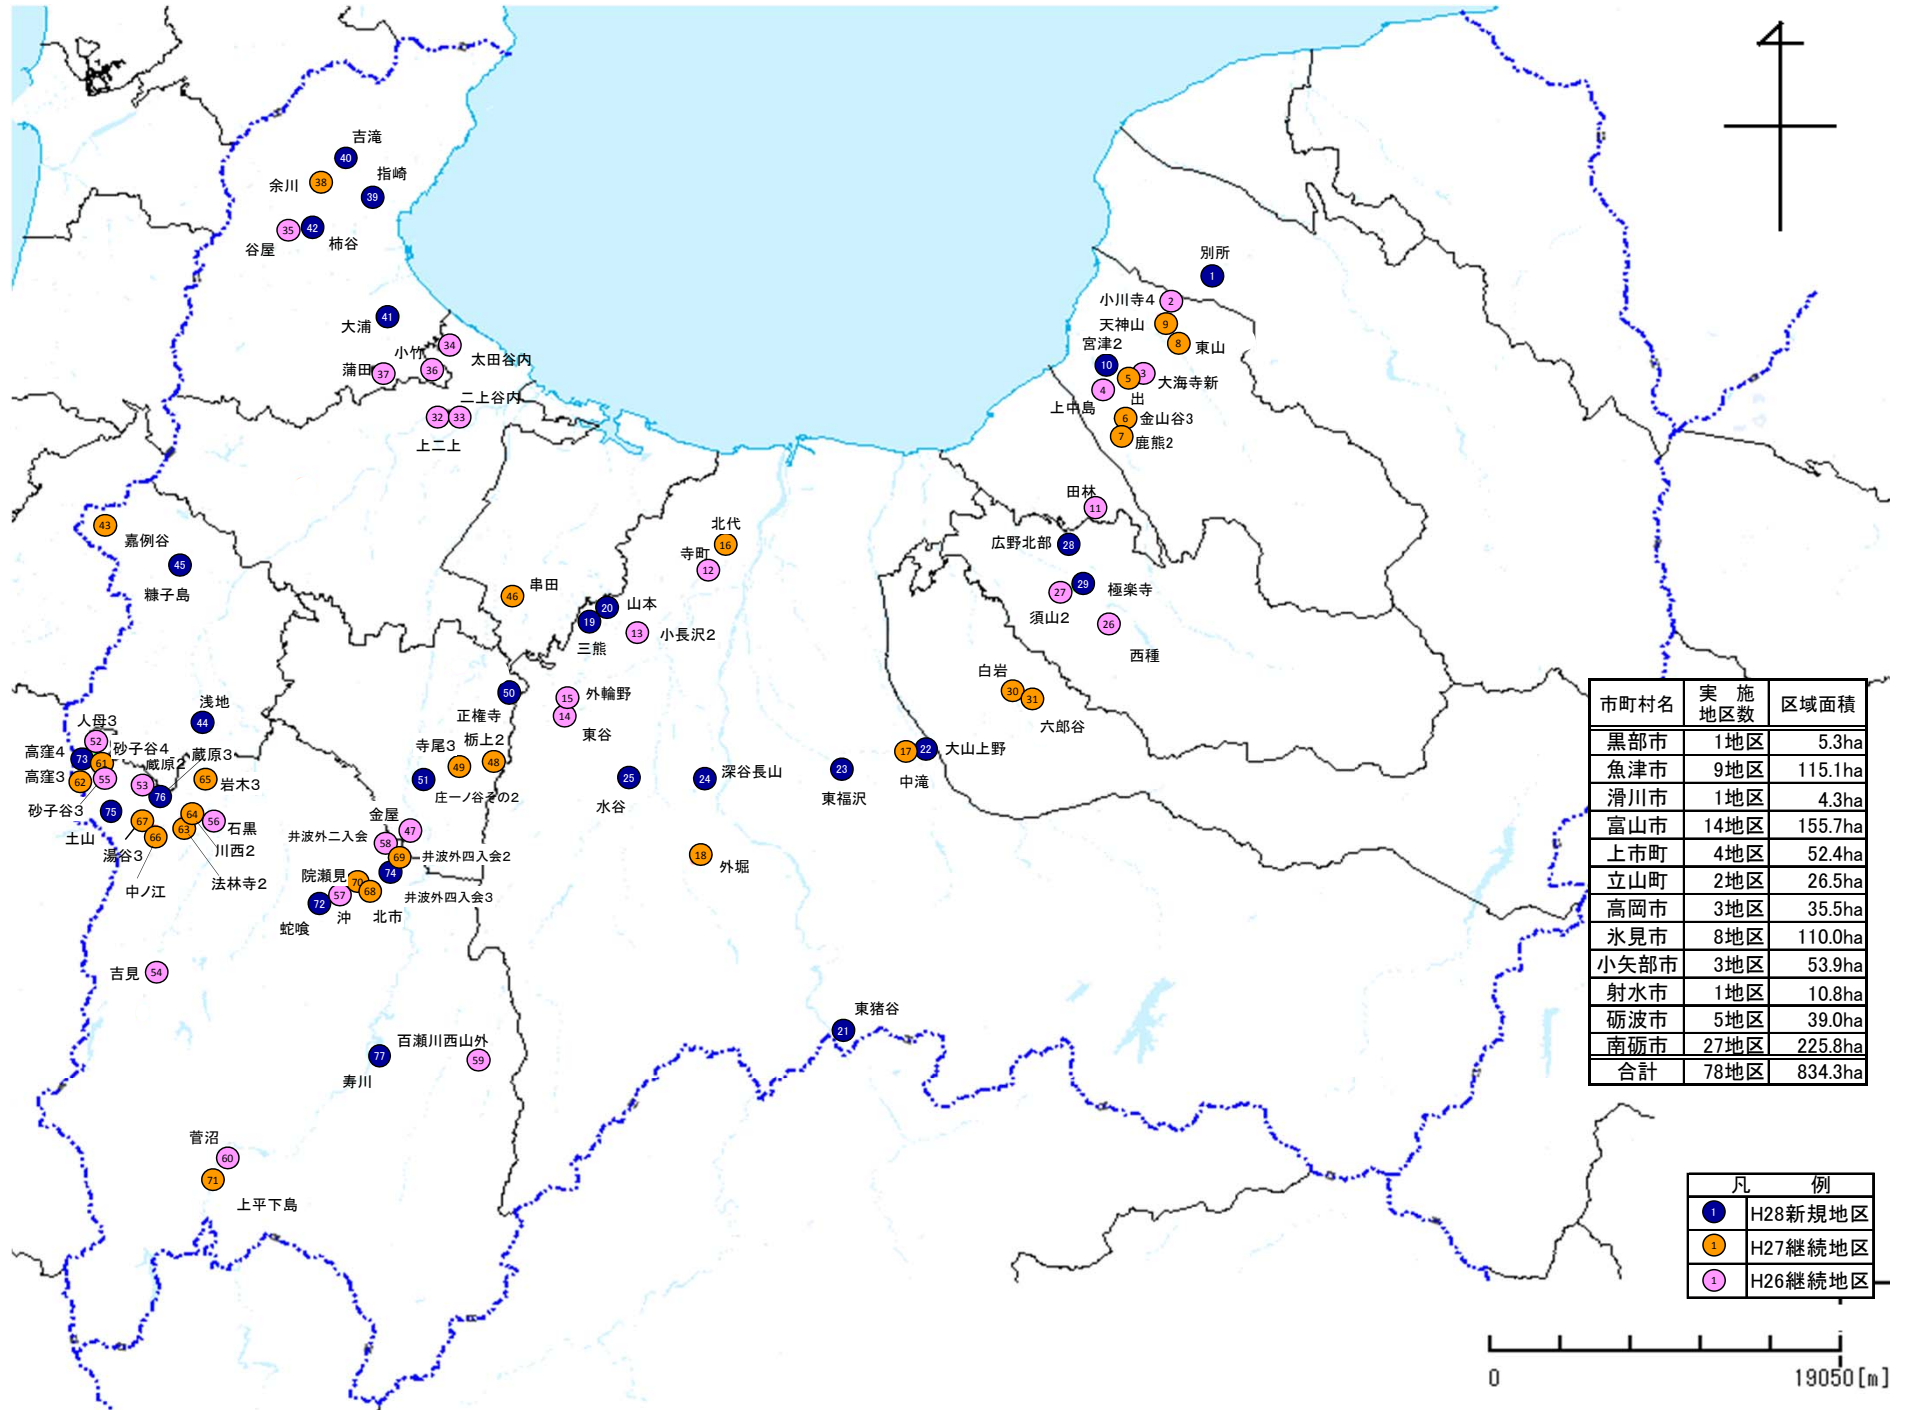

平成28年度 里山再生整備事業 実施箇所位置図

市町村名	実施地区数	区域面積
黒部市	1地区	5.3ha
魚津市	9地区	115.1ha
滑川市	1地区	4.3ha
富山市	14地区	155.7ha
上市町	4地区	52.4ha
立山町	2地区	26.5ha
高岡市	3地区	35.5ha
氷見市	8地区	110.0ha
小矢部市	3地区	53.9ha
射水市	1地区	10.8ha
砺波市	5地区	39.0ha
南砺市	27地区	225.8ha
合計	78地区	834.3ha

凡 例	
● (Blue)	H28新規地区
● (Orange)	H27継続地区
● (Pink)	H26継続地区