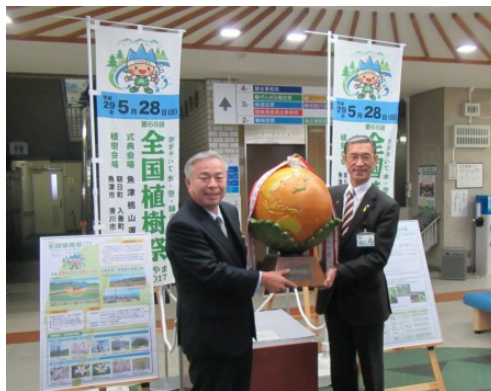

開催に向けた取り組み

全国植樹祭のシンボル「木製地球儀」の展示が入善町で始まりました。

平成29年2月7日（火）、全国植樹祭のシンボル「木製地球儀」の展示が入善町役場 1 階玄関ロビーで始まりました。

この木製地球儀は、平成28年6月5日（日）に長野県で開催された第67回全国植樹祭において富山県知事が長野県知事より引き継ぎを受けたもので、平成29年5月28日（日）の大会開催まで、県内全市町村の庁舎等で巡回展示を行っています。

展示初日には橋本新川農林振興センター所長から入善町の笹島町長へ木製地球儀が手渡されました。

展示期間：平成29年2月7日（火）～平成29年2月16日（木）

展示場所：町役場 1 階玄関ロビー

木製地球儀手渡しの様子（左が笹島町長）