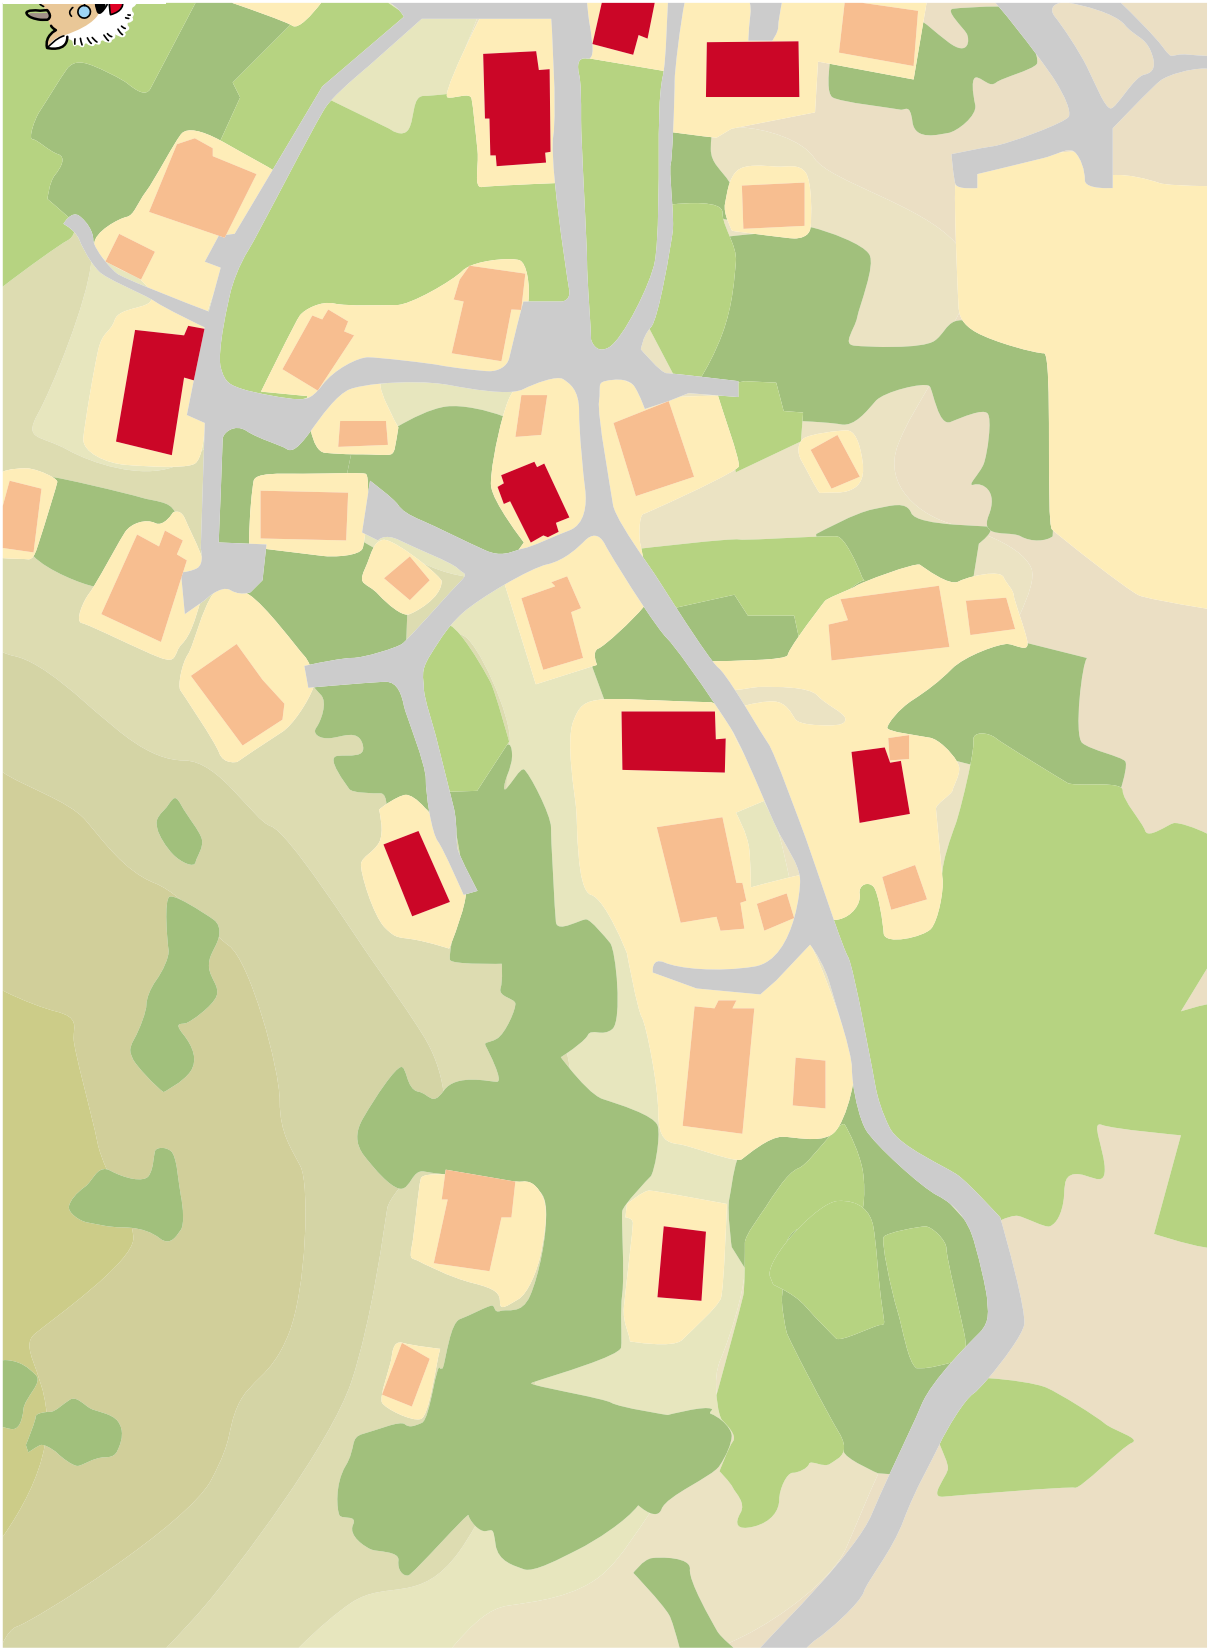

相倉集落拡大地形図(右)

かまじが先生の顔をくっつけな。

相倉集落拡大地形図(左)

ペーパークラフト● PAPER-CRAFT

がもしが先生の顔をくっつけてねー。

相倉集落合掌住宅 1

ペーパークラフト

PAPER-CRAFT

——— 切取線
- - - - 谷折り線
- - - - 山折り線

相倉集落合掌住宅 2

PAPER-CRAFT

——— 切取線
- - - - 谷折り線
- - - - 山折り線