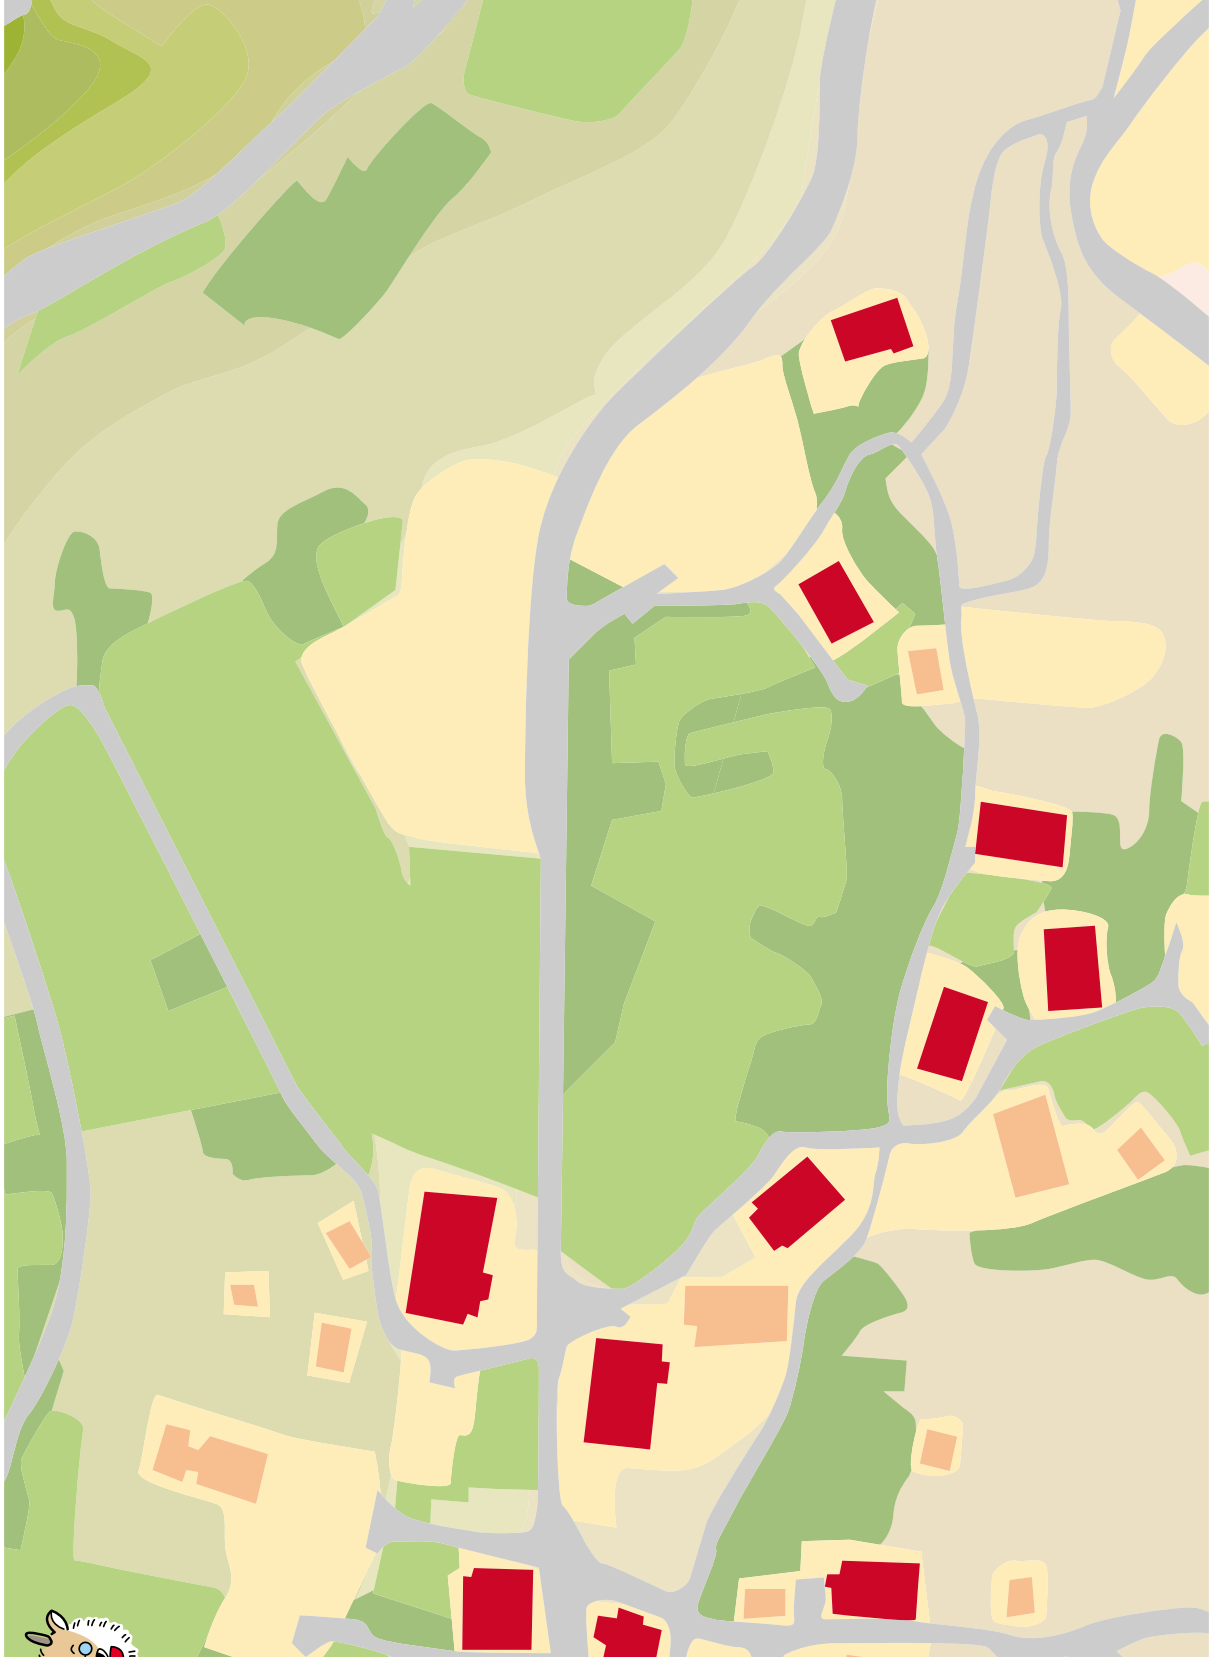

相倉集落拡大地形図(右)

かまじが先生の顔をくっつけな。

相倉集落拡大地形図(左)

ペーパークラフト● PAPER-CRAFT

がもしが先生の顔をくっつけてねー。

相倉集落合掌住宅 1

ペーパークラフト

PAPER-CRAFT

——— 切取線
- - - - 谷折り線
- - - - 山折り線

相倉集落合掌住宅 2

PAPER-CRAFT

——— 切取線
- - - - 谷折り線
- - - - 山折り線