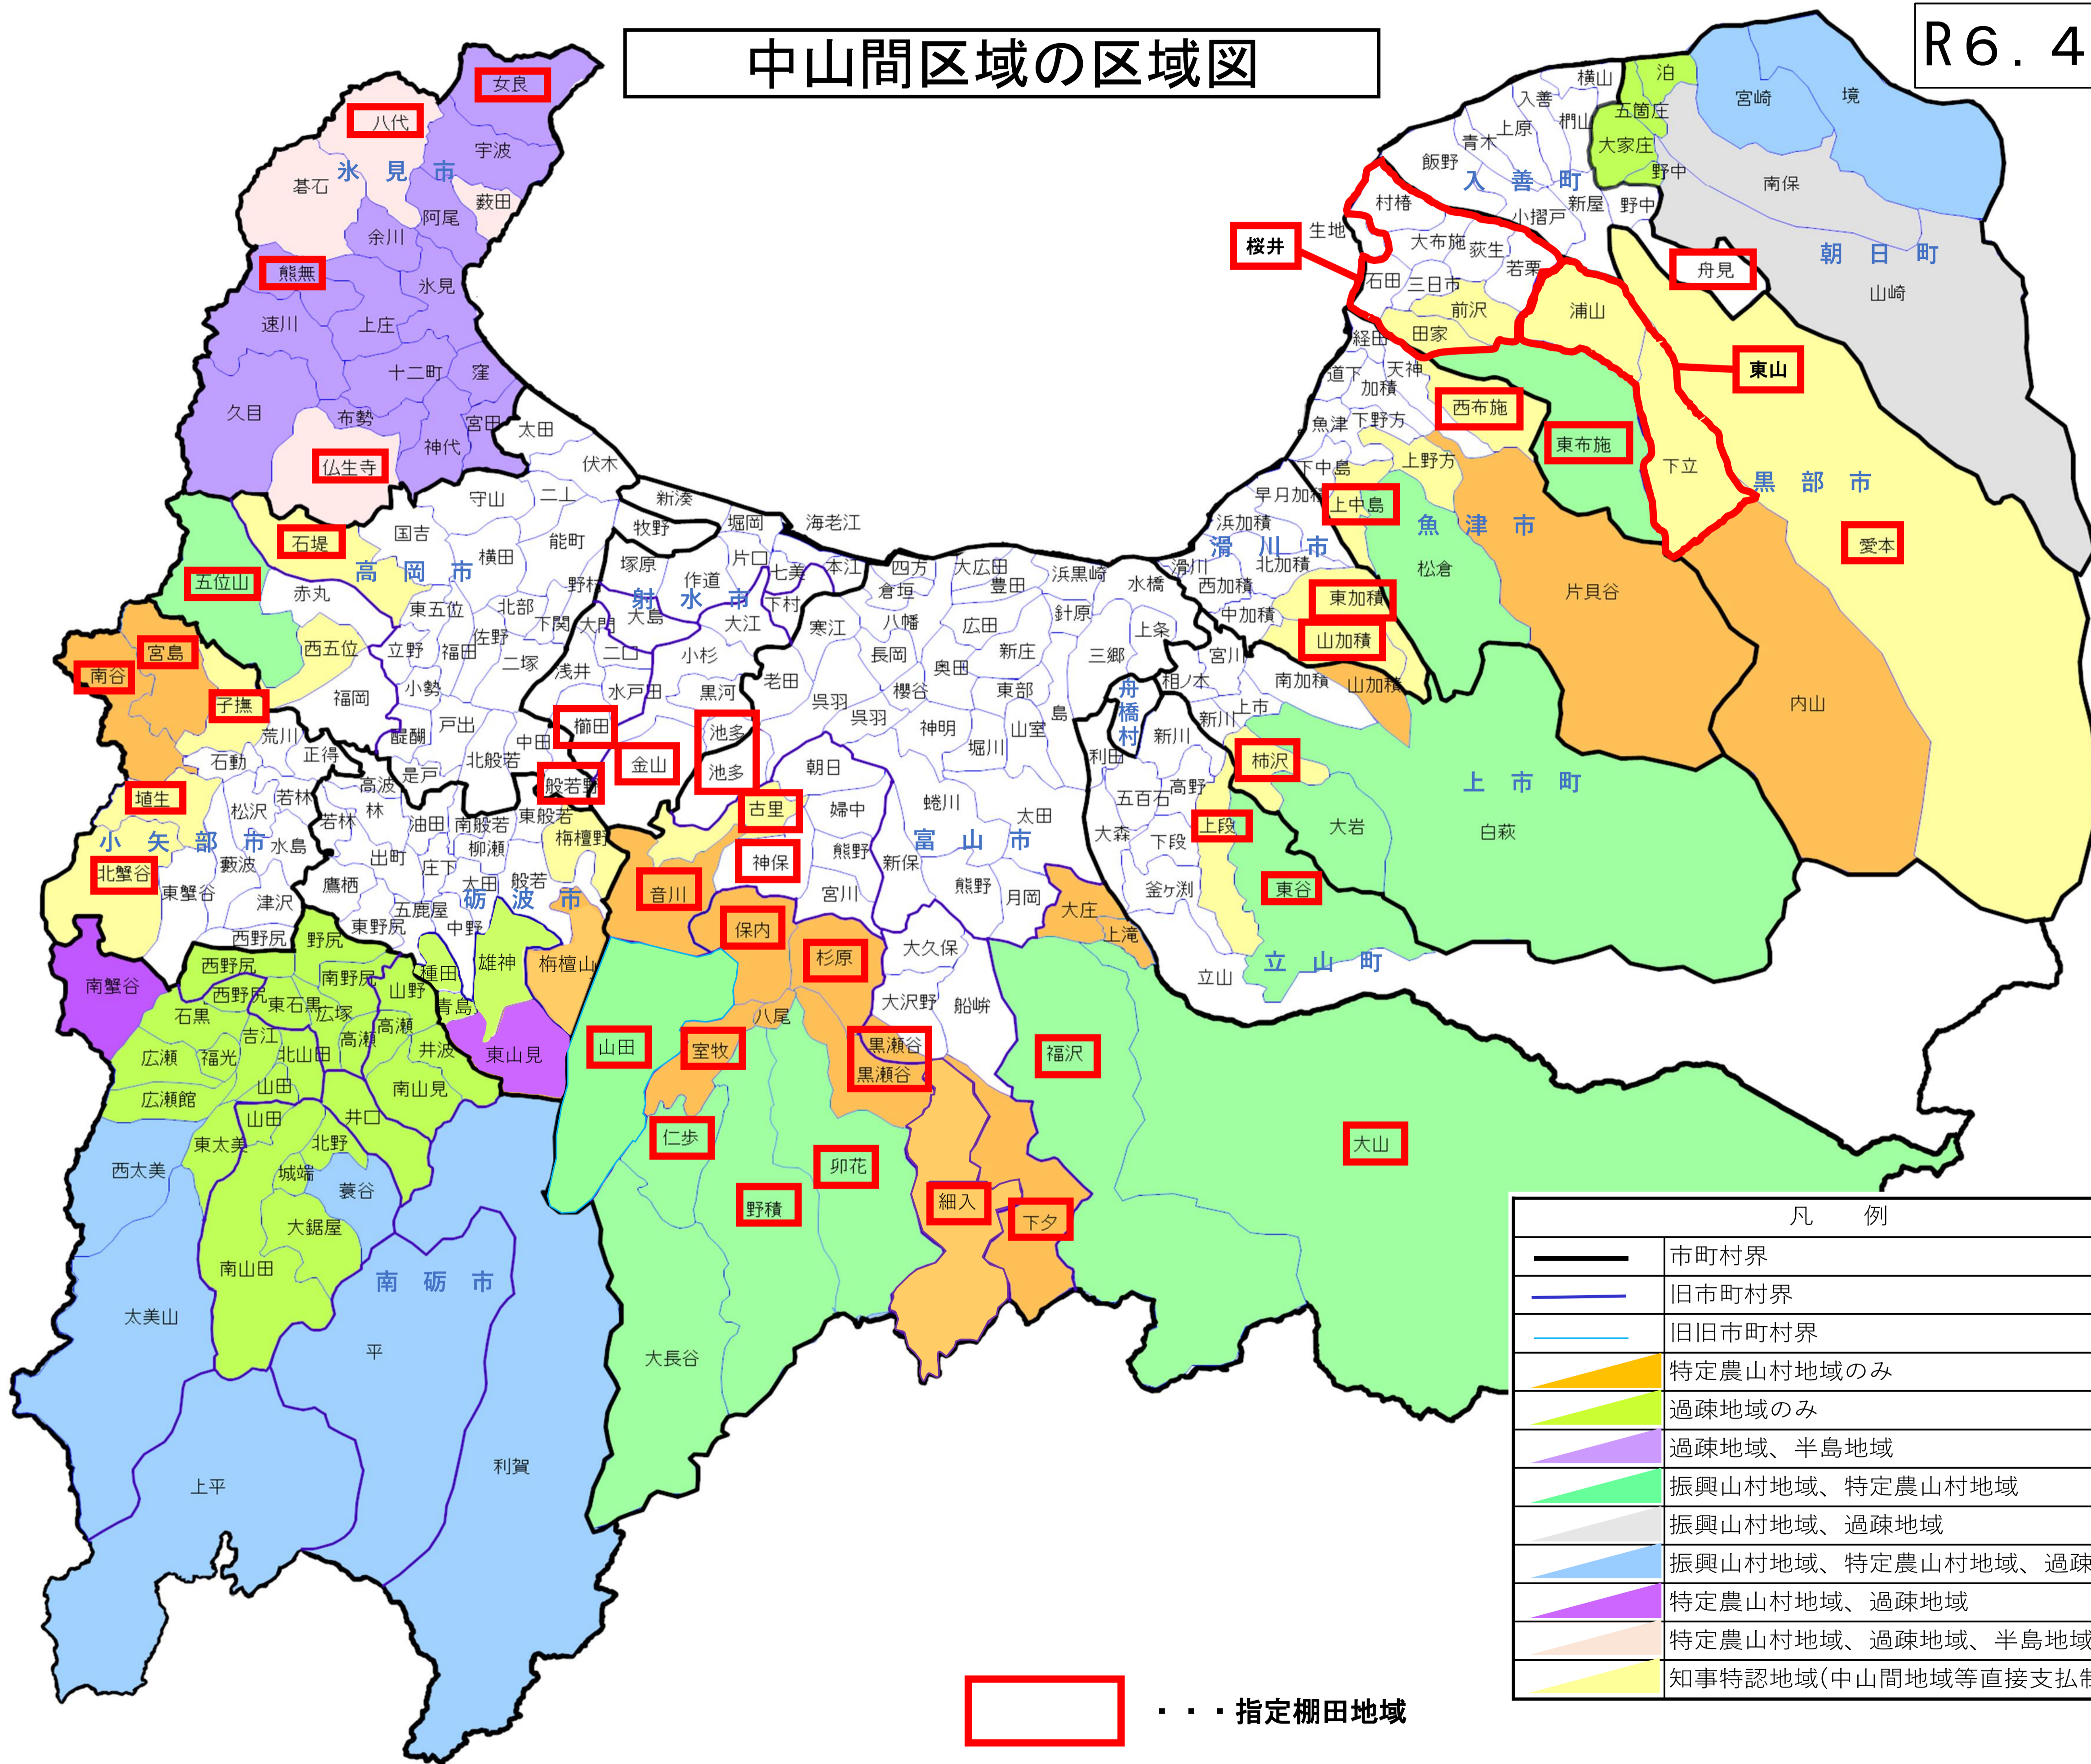

中山間区域の区域図

R6. 4時点

凡 例	
	市町村界
	旧市町村界
	旧旧市町村界
	特定農山村地域のみ
	過疎地域のみ
	過疎地域、半島地域
	振興山村地域、特定農山村地域
	振興山村地域、過疎地域
	振興山村地域、特定農山村地域、過疎地域
	特定農山村地域、過疎地域
	特定農山村地域、過疎地域、半島地域
	知事特認地域(中山間地域等直接支払制度)

. . . 指定棚田地域