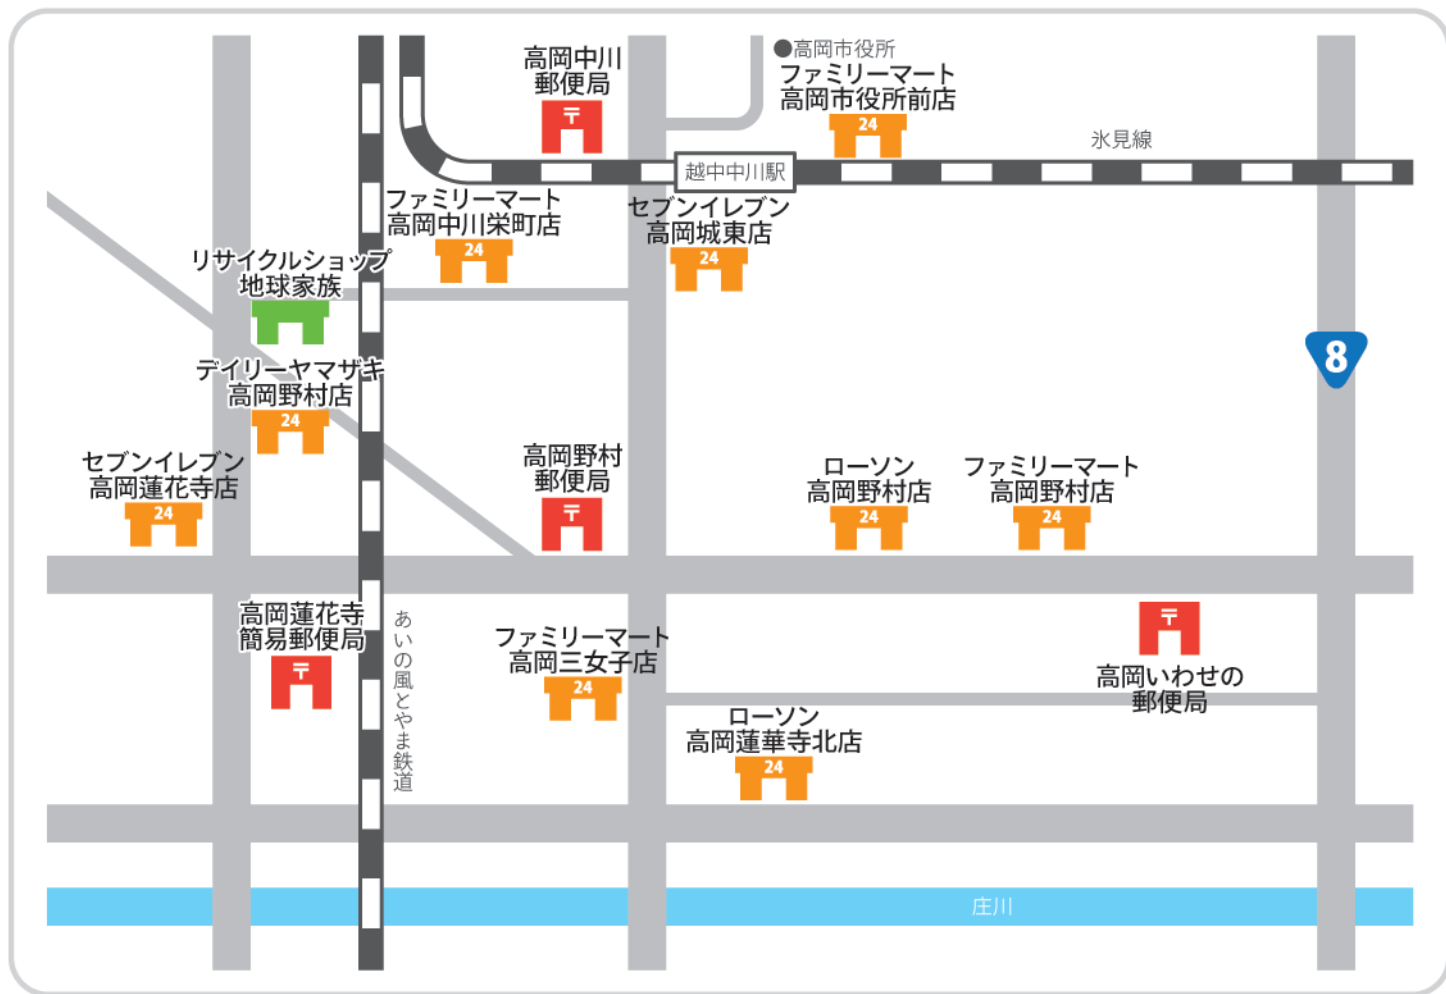

再配達を減らすために
今、私たちができること！

ライフスタイルに合わせた
受け取り方を
選択しましょう！

あらかじめ
「場所」を指定
1回で受け取れるよう

配達前に
都合のいい
「時間」を指定

パソコンやスマートフォンなどで
時間や場所を指定！

宅配ボックスや置き配を利用！
帰り道にコンビニで受け取り！

動画公開中！

考えよう！
再配達削減！

宅配便を1回で受け取ることは、環境問題・社会問題の改善(SDGsへの貢献)につながります。

野村地区にお住まいのみなさま

あなたの地域では、自宅以外でも 下記の場所で荷物が受け取れます！

コンビニや郵便局・受取店で荷物を受け取れます！

ライフスタイルに合った受け取り方を選んで再配達を減らしましょう！

宅配業者の お届けサービス

配達前に受取日時や

場所の変更ができる！