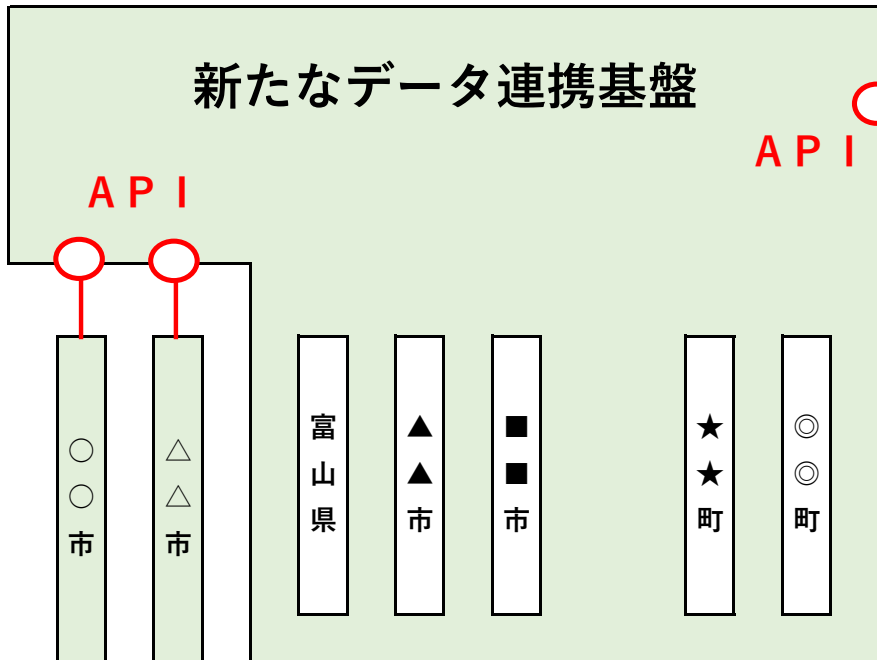

新たなデータ連携基盤と県内CATV局共通データプラットフォームについて

■ 県内CATV局共通データプラットフォーム

「連携基盤(PF)+ダッシュボード(テンプレート)」をセット提供
→ 地域課題の安価かつ簡便な解決を支援

- *射水ケーブルネットワーク、となみ衛生通信テレビで既に提供中
- *さらに、本年4月より射水ケーブルネットワークが、次の内容の「業界IoTダッシュボード」のサービス提供を開始する予定

(具体的内容)

- ・ケーブル業界では射水ケーブルとZTV(三重県)が主体となって、PFとダッシュボードを全国規模で横展開
- ・各ケーブル局が、各自治体にPF、ダッシュボード、センサーシステムを提供
- ・ダッシュボードは、水位・雨量、温湿度、ため池、位置情報等のテンプレートを用意し、サービス提供時に表現のカスタマイズが可能
- ・県の共通プラットフォームには、このプラットフォームからAPIを通して必要なデータを連携し、県全体で一元的に管理が可能
- ・令和4年4月よりシステム稼働予定