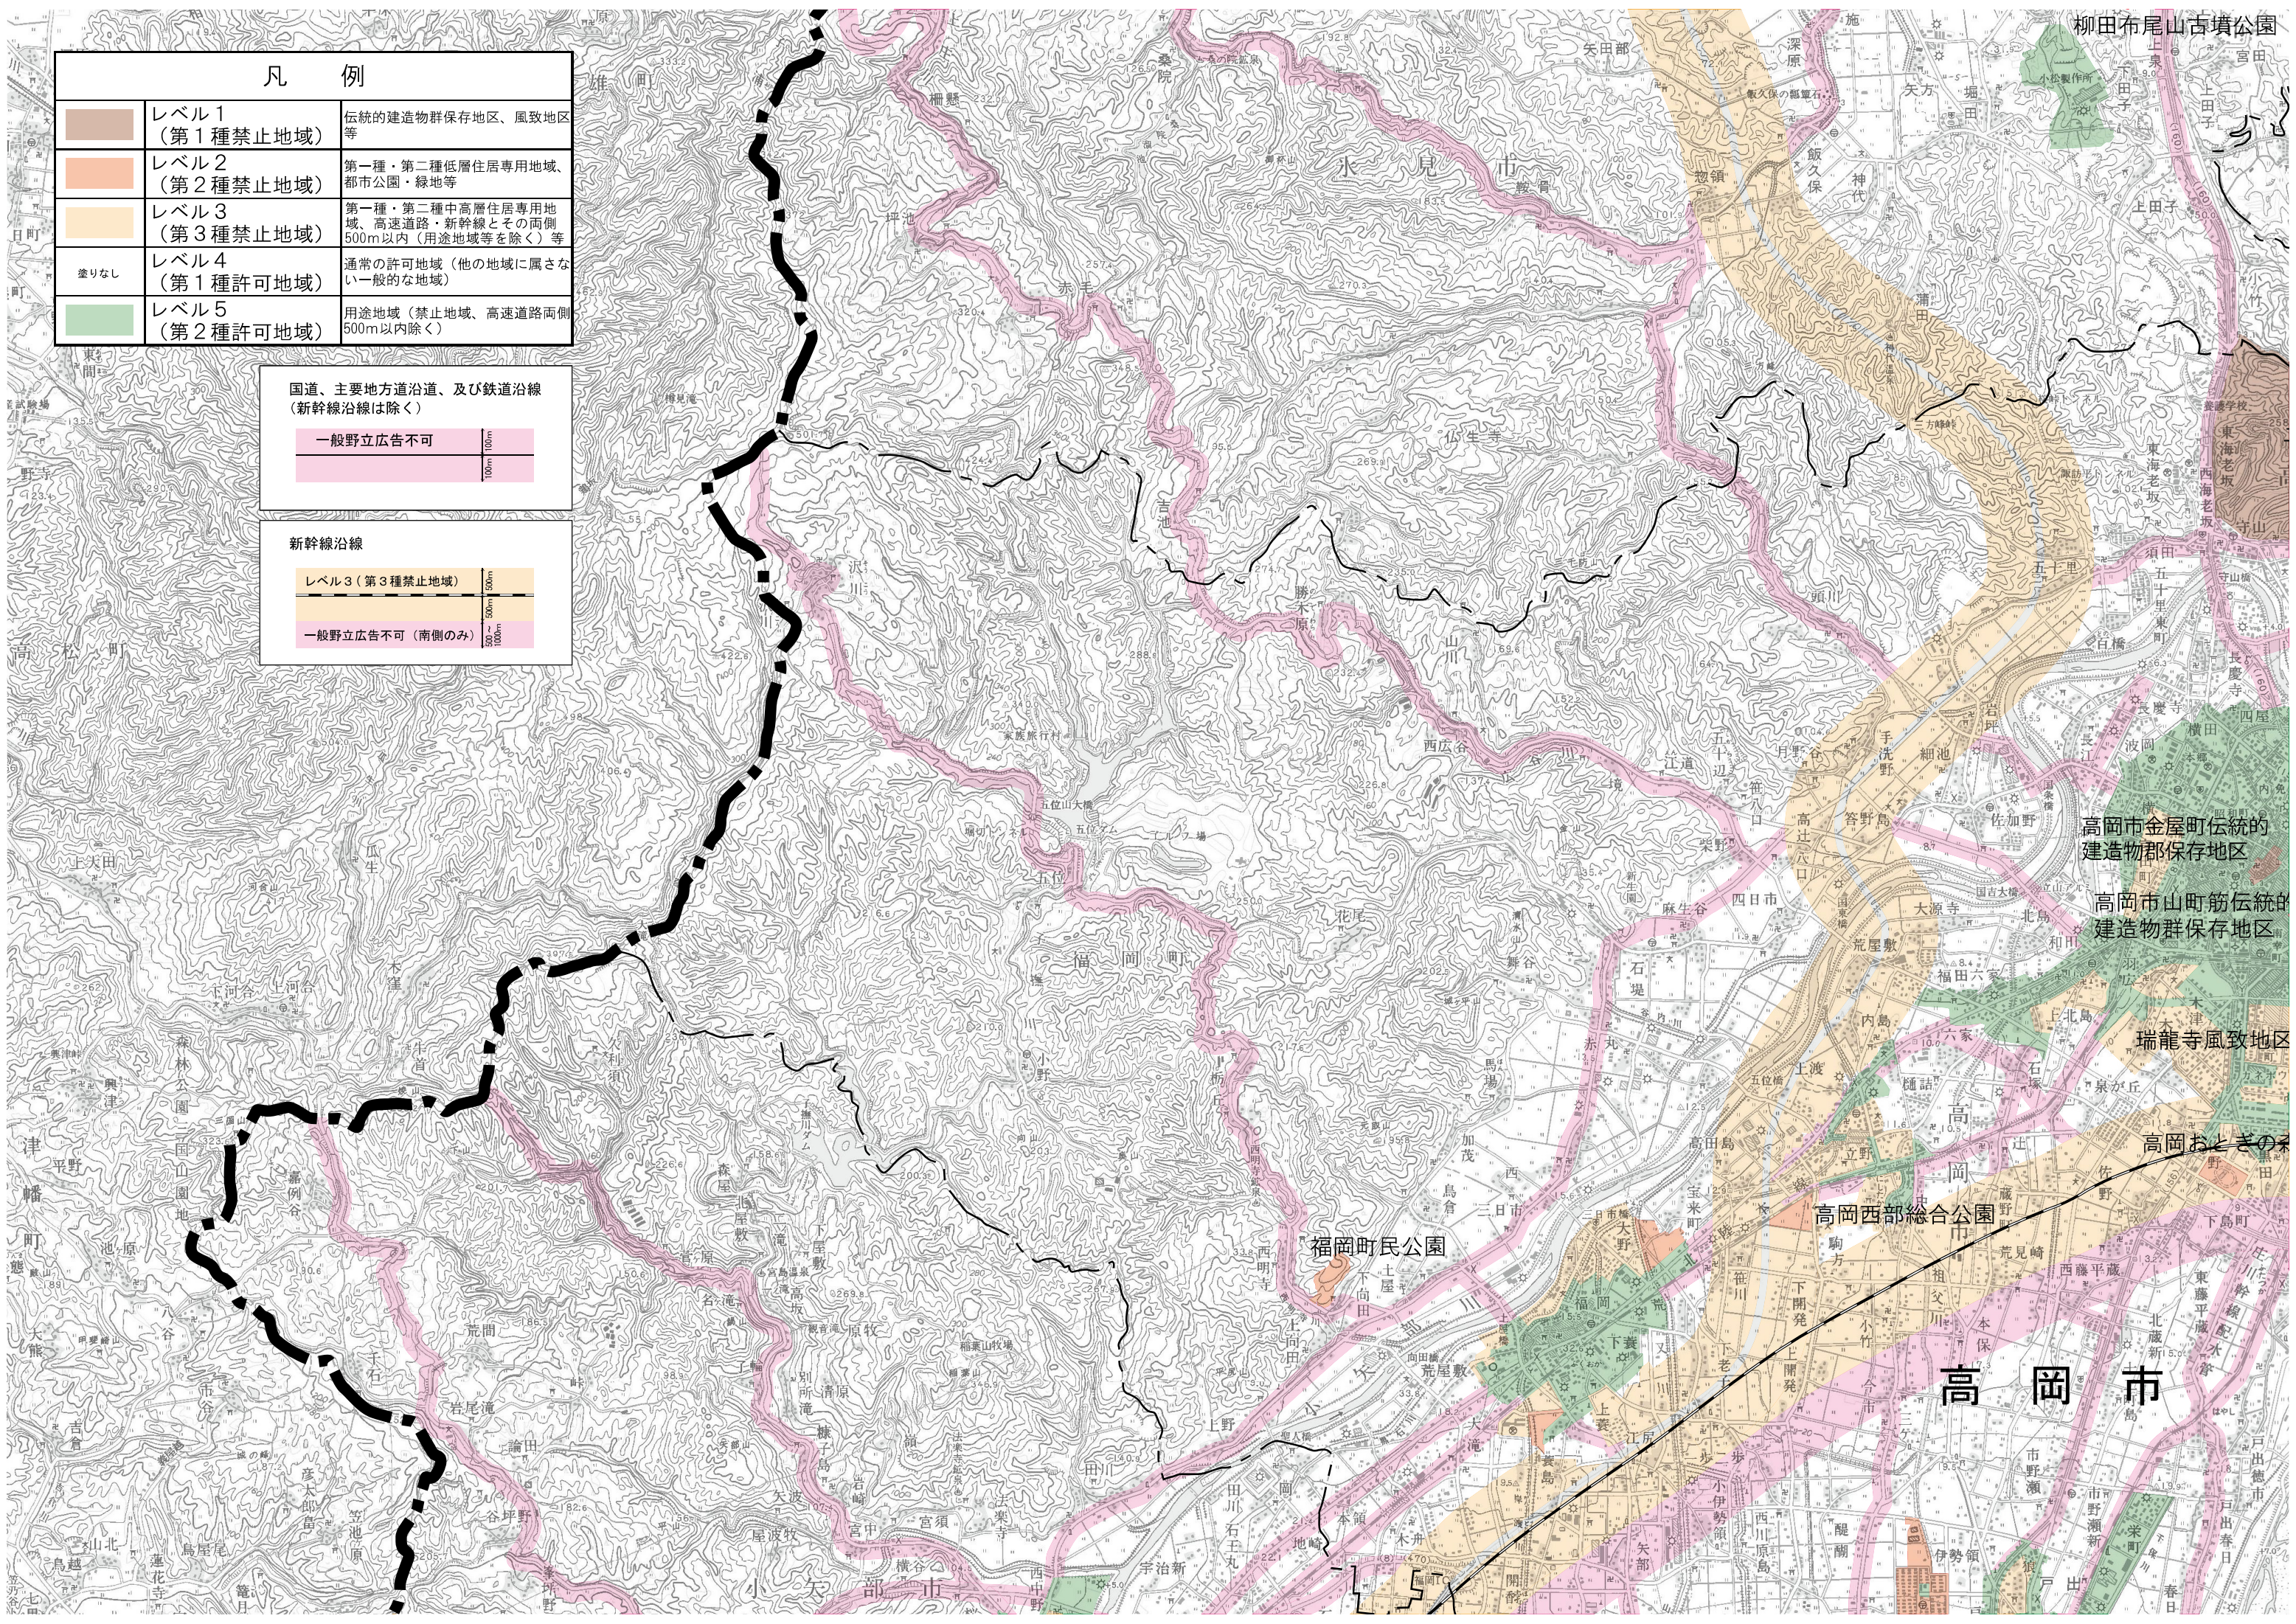

凡 例

	レベル1 (第1種禁止地域)	伝統的建造物群保存地区、風致地区等
	レベル2 (第2種禁止地域)	第一種・第二種低層住居専用地域、都市公園・緑地等
	レベル3 (第3種禁止地域)	第一種・第二種中高層住居専用地域、高速道路・新幹線とその両側500m以内(用途地域等を除く)等
	レベル4 (第1種許可地域)	通常の許可地域(他の地域に属さない一般的な地域)
	レベル5 (第2種許可地域)	用途地域(禁止地域、高速道路両側500m以内除く)

国道、主要地方道沿道、及び鉄道沿線
(新幹線沿線は除く)

	一般野立広告不可	100m
	一般野立広告不可	100m

新幹線沿線

	レベル3(第3種禁止地域)	500m
	一般野立広告不可(南側のみ)	500m 100m

柳田布尾山古墳公園

高岡市金屋町伝統的建造物群保存地区

高岡市山町筋伝統的建造物群保存地区

瑞龍寺風致地区

高岡おとぎの森

高岡市

高岡西部総合公園

福岡町民公園

小矢部市