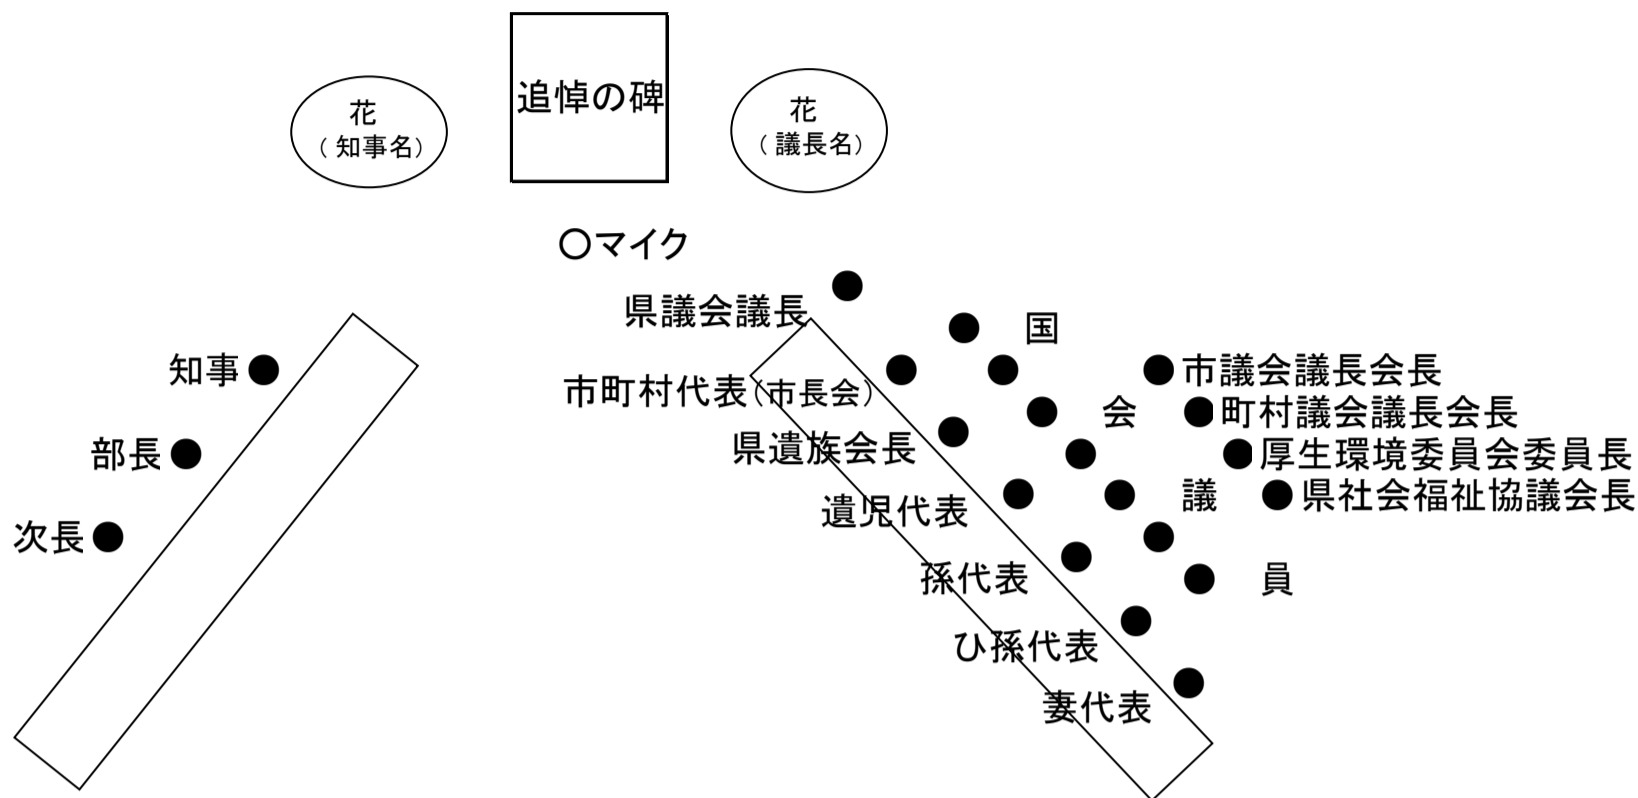

「第61回富山県戦没者追悼式」 式典会場見取図

(富山県民会館ホール)

祭壇 (菊花・杉葉)

献花用
花置台

※壇上での取材・撮影は
ご遠慮願います。

▲司会者(課長)