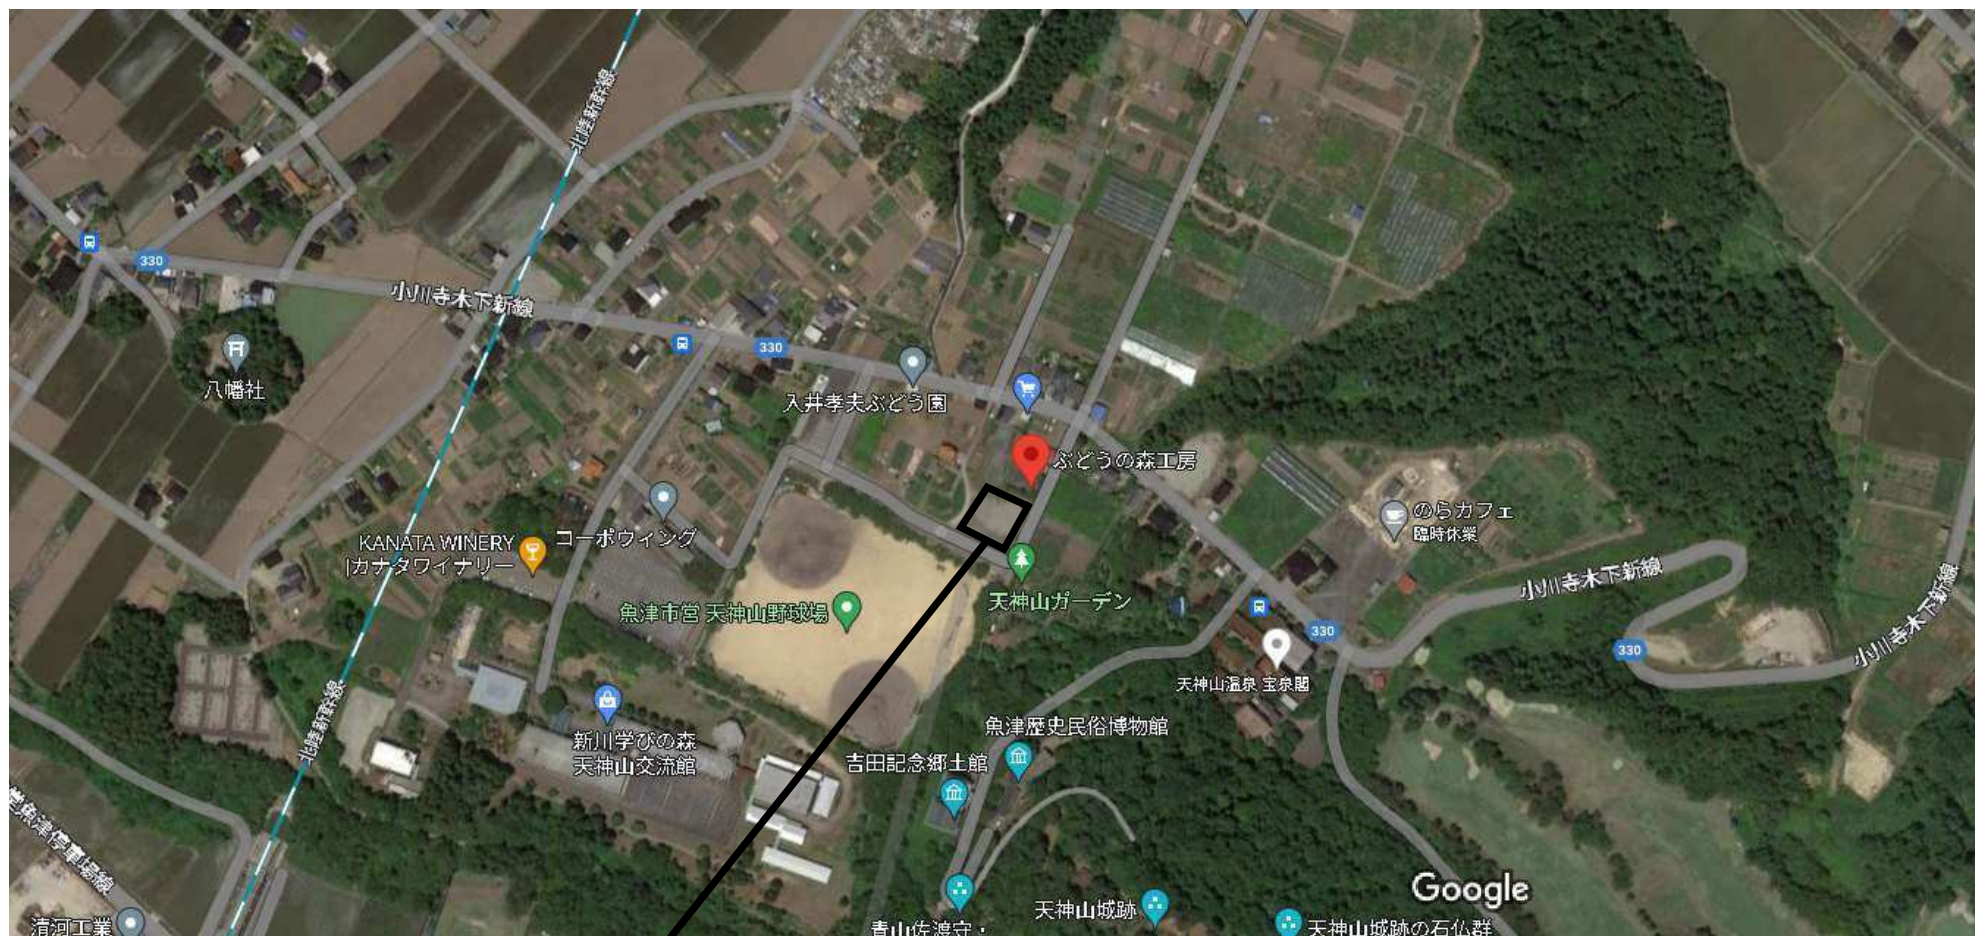

# 駐車場地図

画像©2023 Airbus、Maxar Technologies、地図データ©2023 100 m

## <ぶどうの森工房駐車場>

・カーナビによっては、住所（魚津市小川寺字天神山6024）から検索できない場合がありますので、Googleマップ等のアプリをお使いいただくか、天神山野球場等付近の施設から検索をお願いします