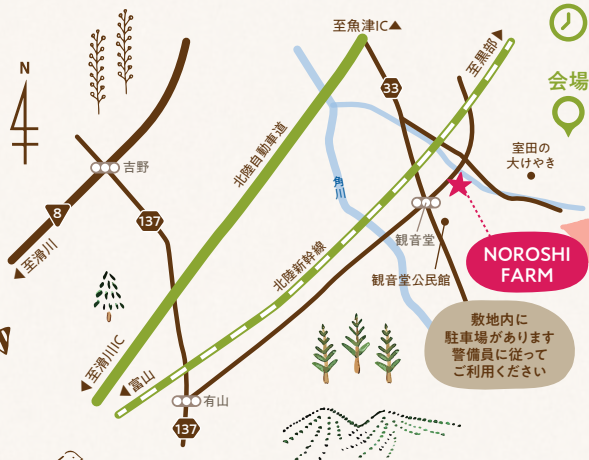

主催：富山県

な^納やマルシェ

in NOROSHI FARM

2023.11.19 日

8:30~10:00

「松倉もちり市」も同日開催!

時間

9:00~14:00

★店舗により開店時間が異なります

会場

の ろ し ふ あー む
NOROSHI FARM

魚津市観音堂1712

ワークショップ

はちみつ屋山のくまさん /

ミツロウ
キャンドルづくり

随時受付中!

黒部市 あーあんどうぶい のうじやう **R&Vのざわ農場** にんじん、にんじんスイーツ

黒部市 ぼっさ ふあーむ **bossa farm** 干しぶどう、ぶどうゼラート、ぶどうジャム

立山町 こめ こくらぶ **米っ粉倶楽部** 米粉パン、米粉シフォン、米粉焼菓子

富山市 あお ぼたけ **青ちゃん畑** カラフル野菜、餃子、スープ

富山市 あじさい **味彩おおやま** みょうが寿し、こおり餅、ポン菓子

キッチンカー・軽トラック

魚津市 の ろ し ふあーむ **NOROSHI FARM** 米粉おやき、無花果ジャム

滑川市 な か む ら ふあーむ **NAKAMURA FARM** 米、西洋野菜、キラリンみかん

富山市 む ぎ じゃむ **mugiJAM** りんご、ジャム、ドライフルーツ

ここだけ♡
特別販売
コーナー

\ NOROSHI FARM /

なやマルシェコラボおにぎり

畑パーティとやまメンバーでおにぎりの具材を持ち寄りました！
9:00~売り切れ次第終了(限定300個)