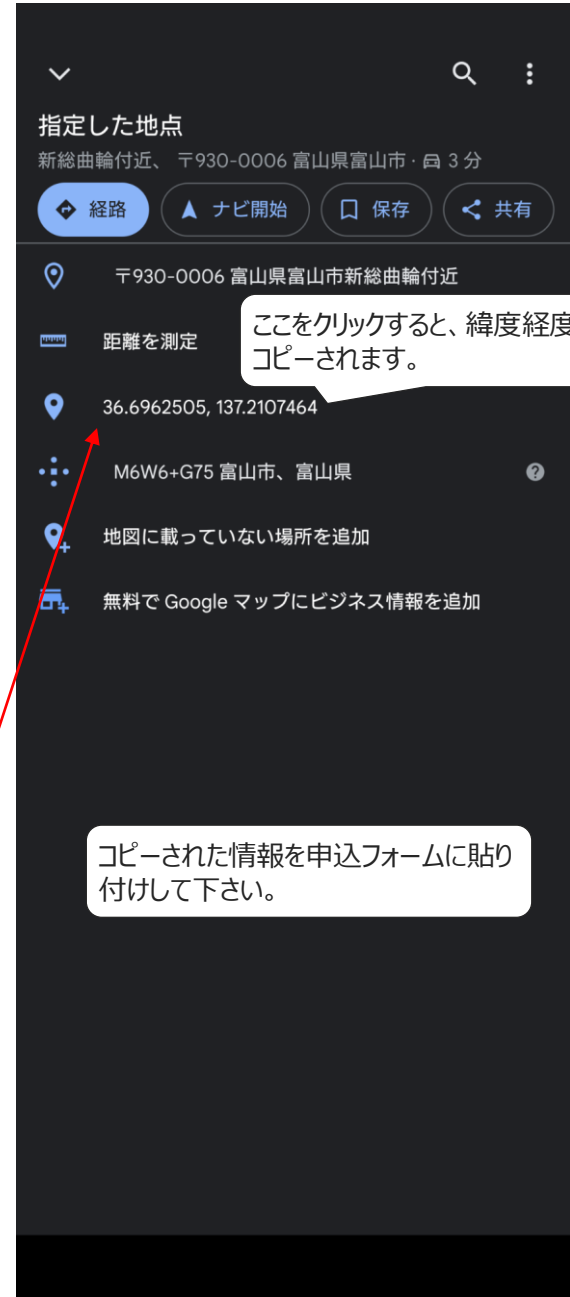

緯度・経度の調べ方

①パソコンのWebブラウザでGoogleマップを開きます

②目的の場所を表示させます

③目的の場所を右クリックすると一番上に緯度経度が表示されます

④緯度経度をクリックするとコピーされ、貼り付けると
36.69635449181873, 137.21067960396886 となります

緯度

経度

「3X.X X…」が緯度情報
「13X.X X…」が経度情報です こちらを申込フォームに貼り付けてください

GoogleMapURLの調べ方

⑤ 目的の場所を左クリックします（ピン上で）

⑥ 画面左に詳細が表示されます

⑦ 共有ボタンを押して表示される画面で「リンクをコピー」をクリックします
こちらを申込フォームに貼り付けてください

緯度・経度の調べ方（スマートフォン GoogleMapアプリを使用した場合）

GoogleMapURLの調べ方 (スマートフォン GoogleMapアプリを使用した場合)

Androidの場合

iPhoneの場合

この部分を右にスクロールして「共有」を表示させます。

利用者用アプリでの表示イメージ

9:41

ポイント 商品券 マネー

ポイント 110P

一覧 貯める 使う 履歴

加盟店一覧 クーポン一覧 アンケート スタンプラリー