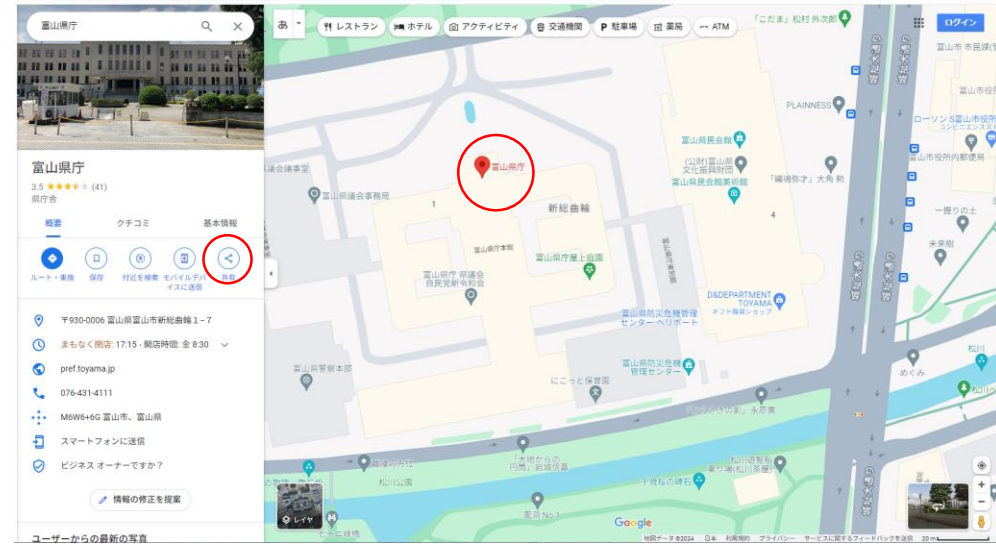

緯度・経度の調べ方

①パソコンのWebブラウザでGoogleマップを開きます

②目的の場所を表示させます

③目的の場所を右クリックすると一番上に緯度経度が表示されます

④緯度経度をクリックするとコピーされ、貼り付けると
36.69635449181873, 137.21067960396886 となります

緯度

経度

「3X.X X…」が緯度情報
「13X.X X…」が経度情報です こちらを申込フォームに貼り付けてください

GoogleMapURLの調べ方

⑤ 目的の場所を左クリックします（ピン上で）

⑥ 画面左に詳細が表示されます

⑦ 共有ボタンを押して表示される画面で「リンクをコピー」をクリックします
こちらを申込フォームに貼り付けてください

緯度・経度の調べ方（スマートフォン GoogleMapアプリを使用した場合）

GoogleMapURLの調べ方 (スマートフォン GoogleMapアプリを使用した場合)

Androidの場合

21:21

戻る 加盟店一覧 絞り込み

一覧で見える 地図で見える

あ あ

あおい商店 富山県新総曲輪1-7
飲食店 飲食店
マネー (最終加算からN日) ポイント
ポイント (最終加算からN日) マネー

リセット 検索

検索

店舗名検索(部分一致)

この店舗のクーポン

店舗からのお知らせ

ご記入いただいた緯度・経度情報によりGoogleMap上にピンを表示させます。

エリアやカテゴリーで絞り込むことも出来ます。