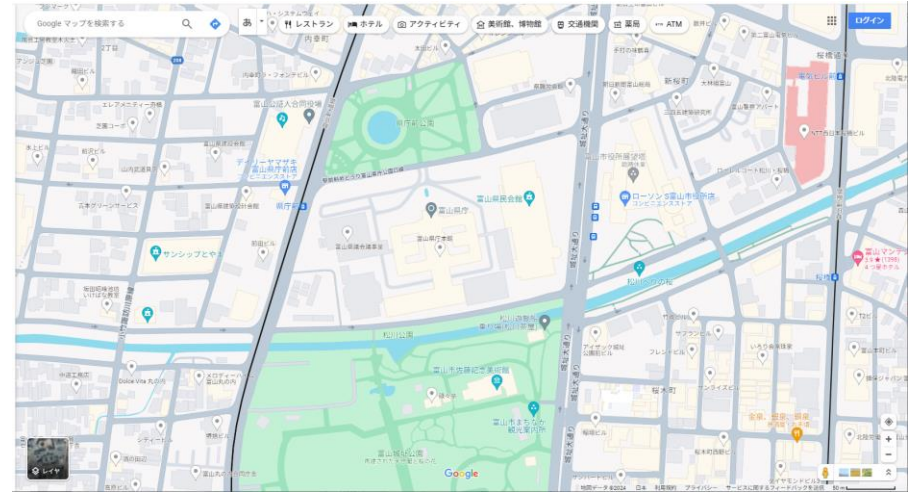

緯度・経度の調べ方

①パソコンのWebブラウザでGoogleマップを開きます

②目的の場所を表示させます

③目的の場所を右クリックすると一番上に緯度経度が表示されます

④緯度経度をクリックするとコピーされ、貼り付けると
36.69635449181873, 137.21067960396886 となります

緯度

経度

「3X.X X…」が緯度情報
「13X.X X…」が経度情報です こちらを申込フォームに貼り付けてください

GoogleMapURLの調べ方

⑤ 目的の場所を左クリックします（ピン上で）

⑥ 画面左に詳細が表示されます

⑦ 共有ボタンを押して表示される画面で「リンクをコピー」をクリックします
こちらを申込フォームに貼り付けてください

緯度・経度の調べ方（スマートフォン GoogleMapアプリを使用した場合）

GoogleMapURLの調べ方 (スマートフォン GoogleMapアプリを使用した場合)

Androidの場合

この店舗のクーポン

店舗からのお知らせ

ご記入いただいた緯度・経度情報によりGoogleMap上にピンを表示させます。

エリアやカテゴリーで絞り込むことも出来ます。