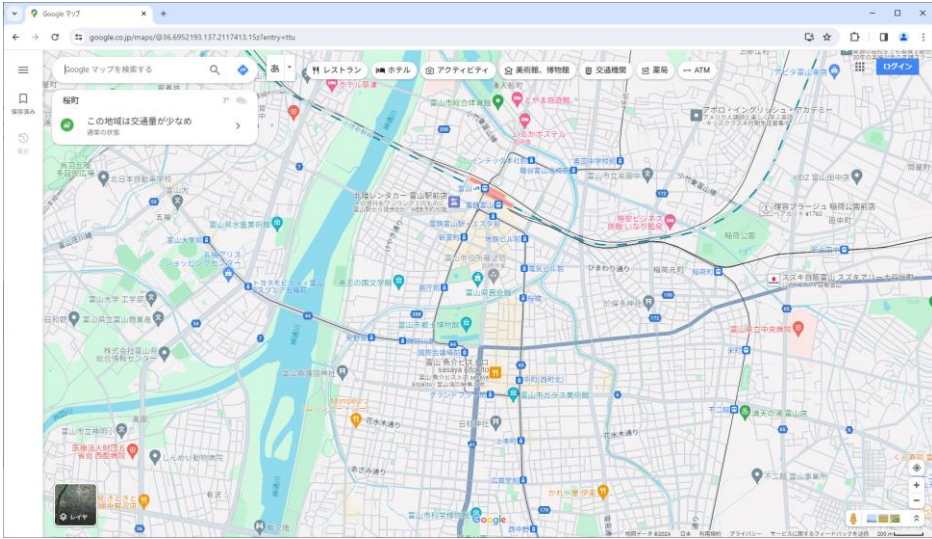

緯度・経度の調べ方

①パソコンのWebブラウザでGoogleマップを開きます

②目的の場所を表示させます

③目的の場所を右クリックすると一番上に緯度経度が表示されます

④緯度経度をクリックするとコピーされ、貼り付けると
36.69635449181873, 137.21067960396886 となります

緯度

経度

「3X.X X…」が緯度情報
「13X.X X…」が経度情報です こちらを申込フォームに貼り付けてください

GoogleMapURLの調べ方

⑤ 目的の場所を左クリックします（ピン上で）

⑥ 画面左に詳細が表示されます

⑦ 共有ボタンを押して表示される画面で「リンクをコピー」をクリックします
こちらを申込フォームに貼り付けてください

緯度・経度の調べ方（スマートフォン GoogleMapアプリを使用した場合）

GoogleMapURLの調べ方 (スマートフォン GoogleMapアプリを使用した場合)

Androidの場合

この店舗のクーポン

店舗からのお知らせ

ご記入いただいた緯度・経度情報によりGoogleMap上にピンを表示させます。

エリアやカテゴリーで絞り込むことも出来ます。