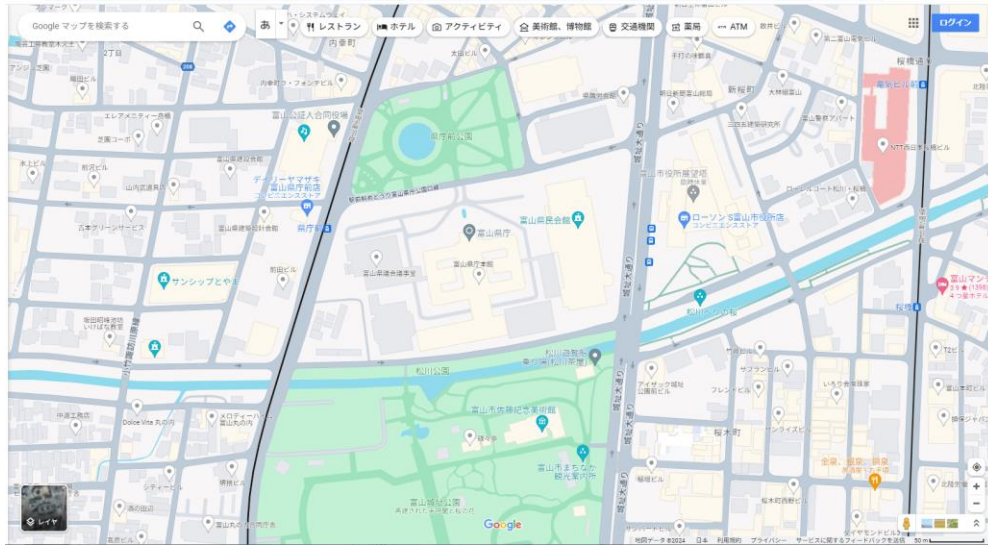

緯度・経度の調べ方

①パソコンのWebブラウザでGoogleマップを開きます

②目的の場所を表示させます

③目的の場所を右クリックすると一番上に緯度経度が表示されます

④緯度経度をクリックするとコピーされ、貼り付けると
36.69635449181873, 137.21067960396886 となります

緯度

経度

「3X.X X…」が緯度情報
「13X.X X…」が経度情報です こちらを申込フォームに貼り付けてください

GoogleMapURLの調べ方

⑤ 目的の場所を左クリックします（ピン上で）

⑥ 画面左に詳細が表示されます

⑦ 共有ボタンを押して表示される画面で「リンクをコピー」をクリックします
こちらを申込フォームに貼り付けてください

緯度・経度の調べ方（スマートフォン GoogleMapアプリを使用した場合）

GoogleMapURLの調べ方 (スマートフォン GoogleMapアプリを使用した場合)

Androidの場合

21:21

戻る 加盟店一覧 絞り込み

一覧で見える 地図で見える

あ あ

あおい商店 富山県新総曲輪1-7
飲食店 飲食店
マネー (最終加算からN日) ポイント
ポイント (最終加算からN日) マネー

リセット 検索

検索

店舗名検索(部分一致)

この店舗のクーポン

店舗からのお知らせ

ご記入いただいた緯度・経度情報によりGoogleMap上にピンを表示させます。

エリアやカテゴリーで絞り込むことも出来ます。