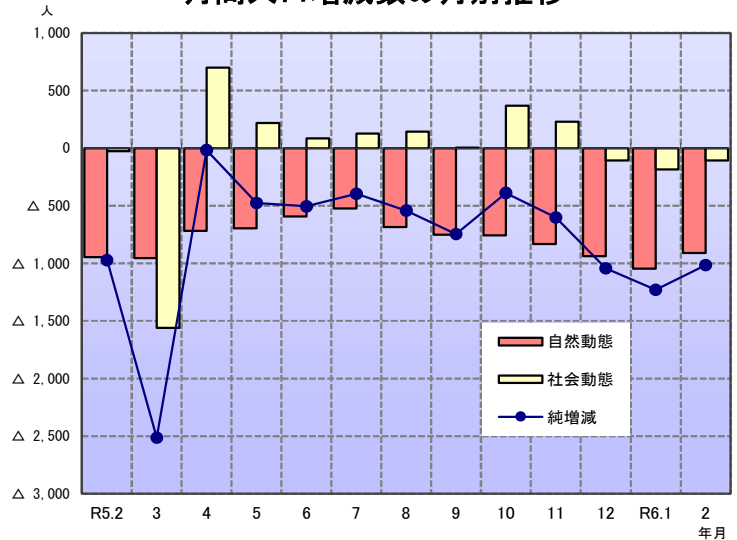

総人口 1,002,090 人

（男 487,832 人、女 514,258 人）
前月に比べ、1,014 人（0.10%）の減少

総世帯数 410,295 世帯

前月に比べ、32 世帯（0.01%）の増加

本紙の人口及び世帯は、**令和2年国勢調査**
確報値（令和2年10月1日現在）を基準に、
その後の住民基本台帳人口の出生・死亡・転
出・転入、世帯の移動数（市町村から毎月報告）
を加減して推計している。

* 国勢調査

★ 令和6年2月中の人口動態

自然動態

出生者数は 397 人（前年同月比 9 人減）
死亡者数は 1,306 人（前年同月比 47 人減）
差し引き自然動態では 909 人の減少

社会動態（県外移動）

転入者数は 1,215 人（前年同月比 13 人増）
転出者数は 1,320 人（前年同月比 94 人増）
差し引き社会動態では 105 人の減少

月間人口増減数の月別推移

★ 月間人口増減数の月別推移

(単位：人)

年月	自然動態			社会動態				純増減		
	出生(a)	死亡(b)	差引増減	県内移動	県外移動		差引増減	純増加(a+c)	純減少(b+d)	差引増減
転入(c)	転出(d)									
R4.3~										
R5.2月	6,117	15,465	△ 9,348	11,235	19,486	19,144	342	25,603	34,609	△ 9,006
R5.2月	406	1,353	△ 947	800	1,202	1,226	△ 24	1,608	2,579	△ 971
3月	472	1,425	△ 953	1,569	3,326	4,886	△ 1,560	3,798	6,311	△ 2,513
4月	446	1,163	△ 717	1,295	2,671	1,971	700	3,117	3,134	△ 17
5月	492	1,187	△ 695	896	1,481	1,262	219	1,973	2,449	△ 476
6月	492	1,085	△ 593	714	1,226	1,139	87	1,718	2,224	△ 506
7月	495	1,018	△ 523	761	1,329	1,202	127	1,824	2,220	△ 396
8月	519	1,205	△ 686	882	1,479	1,335	144	1,998	2,540	△ 542
9月	456	1,207	△ 751	743	1,269	1,264	5	1,725	2,471	△ 746
10月	519	1,275	△ 756	950	1,597	1,230	367	2,116	2,505	△ 389
11月	425	1,257	△ 832	952	1,234	1,004	230	1,659	2,261	△ 602
12月	432	1,369	△ 937	865	1,117	1,222	△ 105	1,549	2,591	△ 1,042
R6.1月	448	1,495	△ 1,047	710	1,103	1,286	△ 183	1,551	2,781	△ 1,230
2月	397	1,306	△ 909	781	1,215	1,320	△ 105	1,612	2,626	△ 1,014
R5.3~										
R6.2月	5,593	14,992	△ 9,399	11,118	19,047	19,121	△ 74	24,640	34,113	△ 9,473