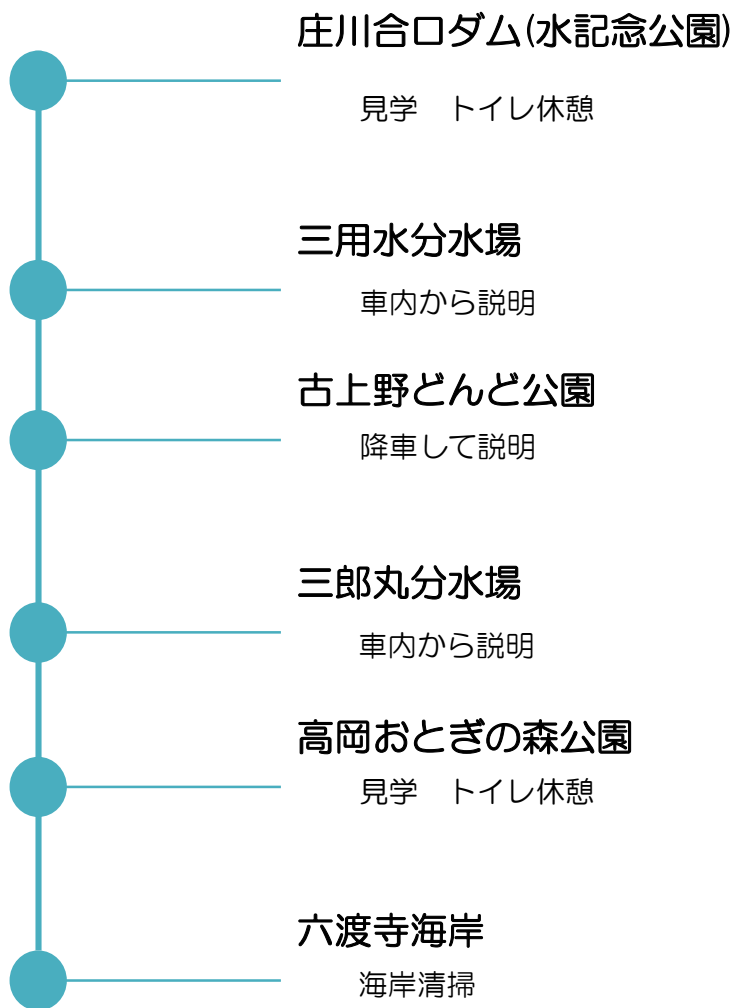

庄川流域コース 見学先詳細

※当日の天候や道路状況等によってスケジュールが変更になる場合があります。