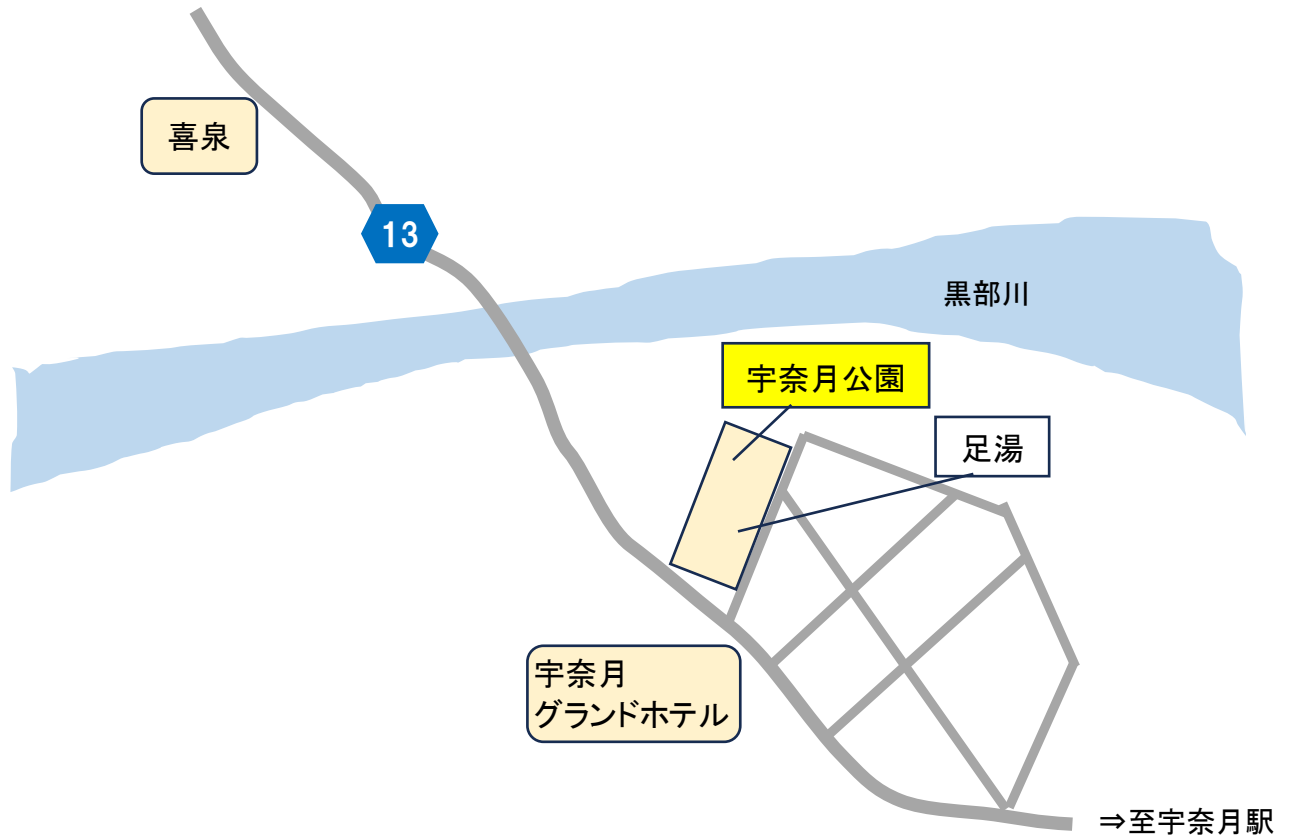

< 駐車場所 >

- ・ OSAKE のお宿 喜泉 (黒部市宇奈月町音澤 1387)
- ・ 宇奈月グランドホテル (黒部市宇奈月町温泉 267)

⇒ホテル駐車場をご利用下さい。満車の場合は、宇奈月公園を使用下さい。

- ・ 黒部市芸術創造センター セレネ (黒部市宇奈月温泉 6-3)

⇒セレネ臨時駐車場をご利用下さい。