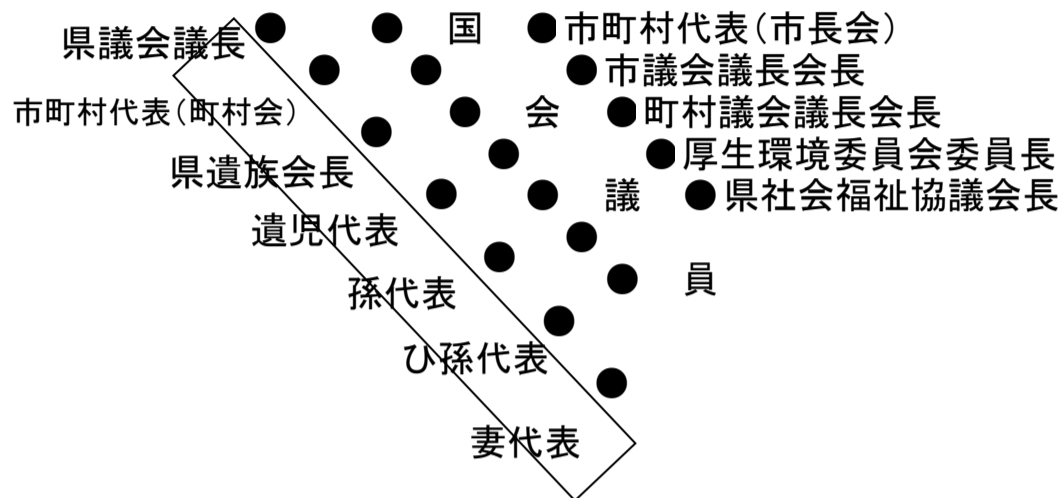

# 「第62回富山県戦没者追悼式」 式典会場見取図

(富山県民会館ホール)

祭壇 (菊花・杉葉)

花 (知事名)

追悼の碑

花 (議長名)

○マイク

献花用花置台

※壇上での取材・撮影は  
ご遠慮願います。

▲司会者(課長)