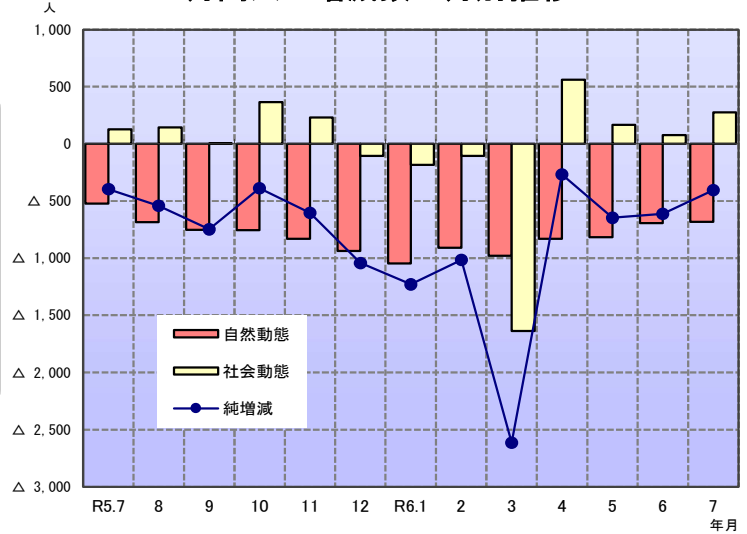

総人口 997,543 人

(男 486,001 人、女 511,542 人)
前月に比べ、405 人 (0.04%) の減少

総世帯数 412,585 世帯

前月に比べ、357 世帯 (0.09%) の増加

本紙の人口及び世帯は、**令和2年国勢調査**
確報値（令和2年10月1日現在）を基準に、
その後の住民基本台帳人口の出生・死亡・転
出・転入、世帯の移動数（市町村から毎月報告）
を加減して推計している。

* 国勢調査

★ 令和6年7月中の人口動態

自然動態

出生者数は 505 人（前年同月比 10 人増）
死亡者数は 1,187 人（前年同月比 169 人増）
差し引き自然動態では 682 人の減少

社会動態（県外移動）

転入者数は 1,572 人（前年同月比 243 人増）
転出者数は 1,295 人（前年同月比 93 人増）
差し引き社会動態では 277 人の増加

月間人口増減数の月別推移

★ 月間人口増減数の月別推移

年月	自然動態			県内移動	社会動態			純増減		
	出生 (a)	死亡 (b)	差引増減		県外移動		純増加 (a+c)	純減少 (b+d)	差引増減	
					転入(c)	転出(d)				
R4.8~										
R5.7月	5,979	15,453	△ 9,474	10,864	18,336	19,180	△ 844	24,315	34,633	△ 10,318
R5.7月	495	1,018	△ 523	761	1,329	1,202	127	1,824	2,220	△ 396
8月	519	1,205	△ 686	882	1,479	1,335	144	1,998	2,540	△ 542
9月	456	1,207	△ 751	743	1,269	1,264	5	1,725	2,471	△ 746
10月	519	1,275	△ 756	950	1,597	1,230	367	2,116	2,505	△ 389
11月	425	1,257	△ 832	952	1,234	1,004	230	1,659	2,261	△ 602
12月	432	1,369	△ 937	865	1,117	1,222	△ 105	1,549	2,591	△ 1,042
R6.1月	448	1,495	△ 1,047	710	1,103	1,286	△ 183	1,551	2,781	△ 1,230
2月	397	1,306	△ 909	781	1,215	1,320	△ 105	1,612	2,626	△ 1,014
3月	377	1,354	△ 977	1,560	3,242	4,879	△ 1,637	3,619	6,233	△ 2,614
4月	401	1,231	△ 830	1,265	2,710	2,148	562	3,111	3,379	△ 268
5月	439	1,254	△ 815	802	1,451	1,283	168	1,890	2,537	△ 647
6月	429	1,121	△ 692	757	1,226	1,147	79	1,655	2,268	△ 613
7月	505	1,187	△ 682	783	1,572	1,295	277	2,077	2,482	△ 405
R5.8~										
R6.7月	5,347	15,261	△ 9,914	11,050	19,215	19,413	△ 198	24,562	34,674	△ 10,112