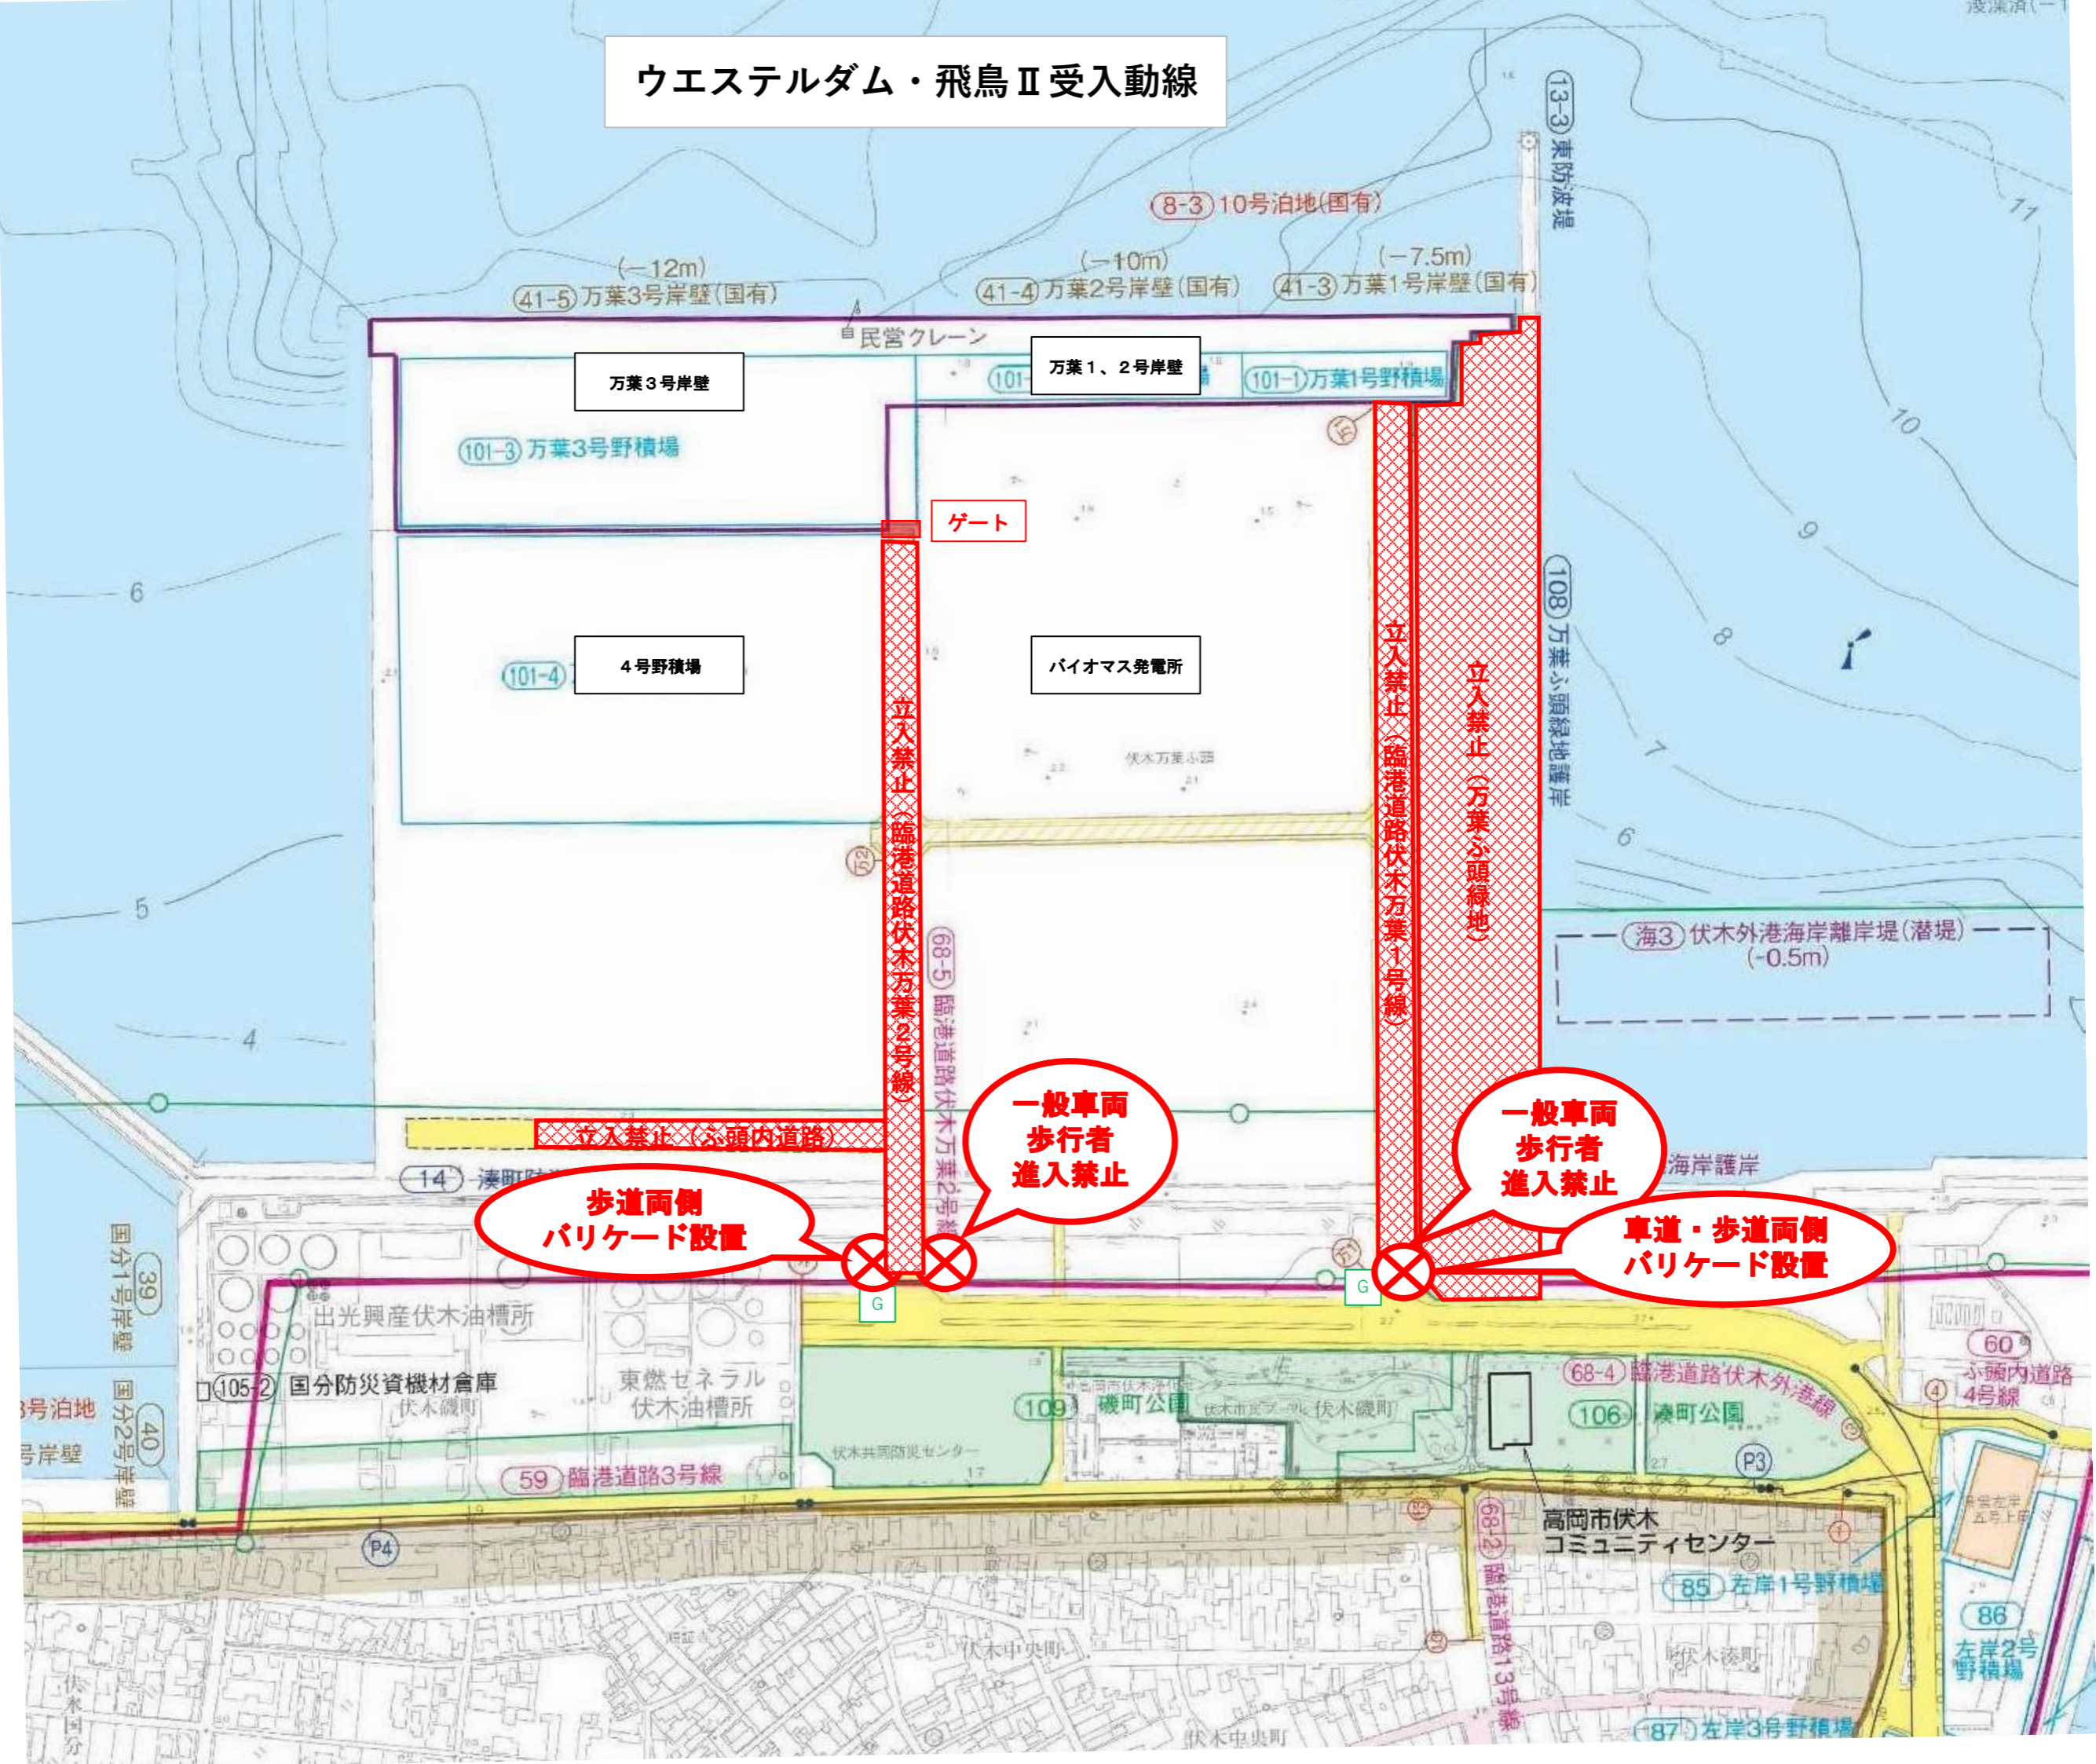

ウエステルダム・飛鳥II受入動線

歩道両側
バリケード設置

一般車両
歩行者
進入禁止

一般車両
歩行者
進入禁止

車道・歩道両側
バリケード設置