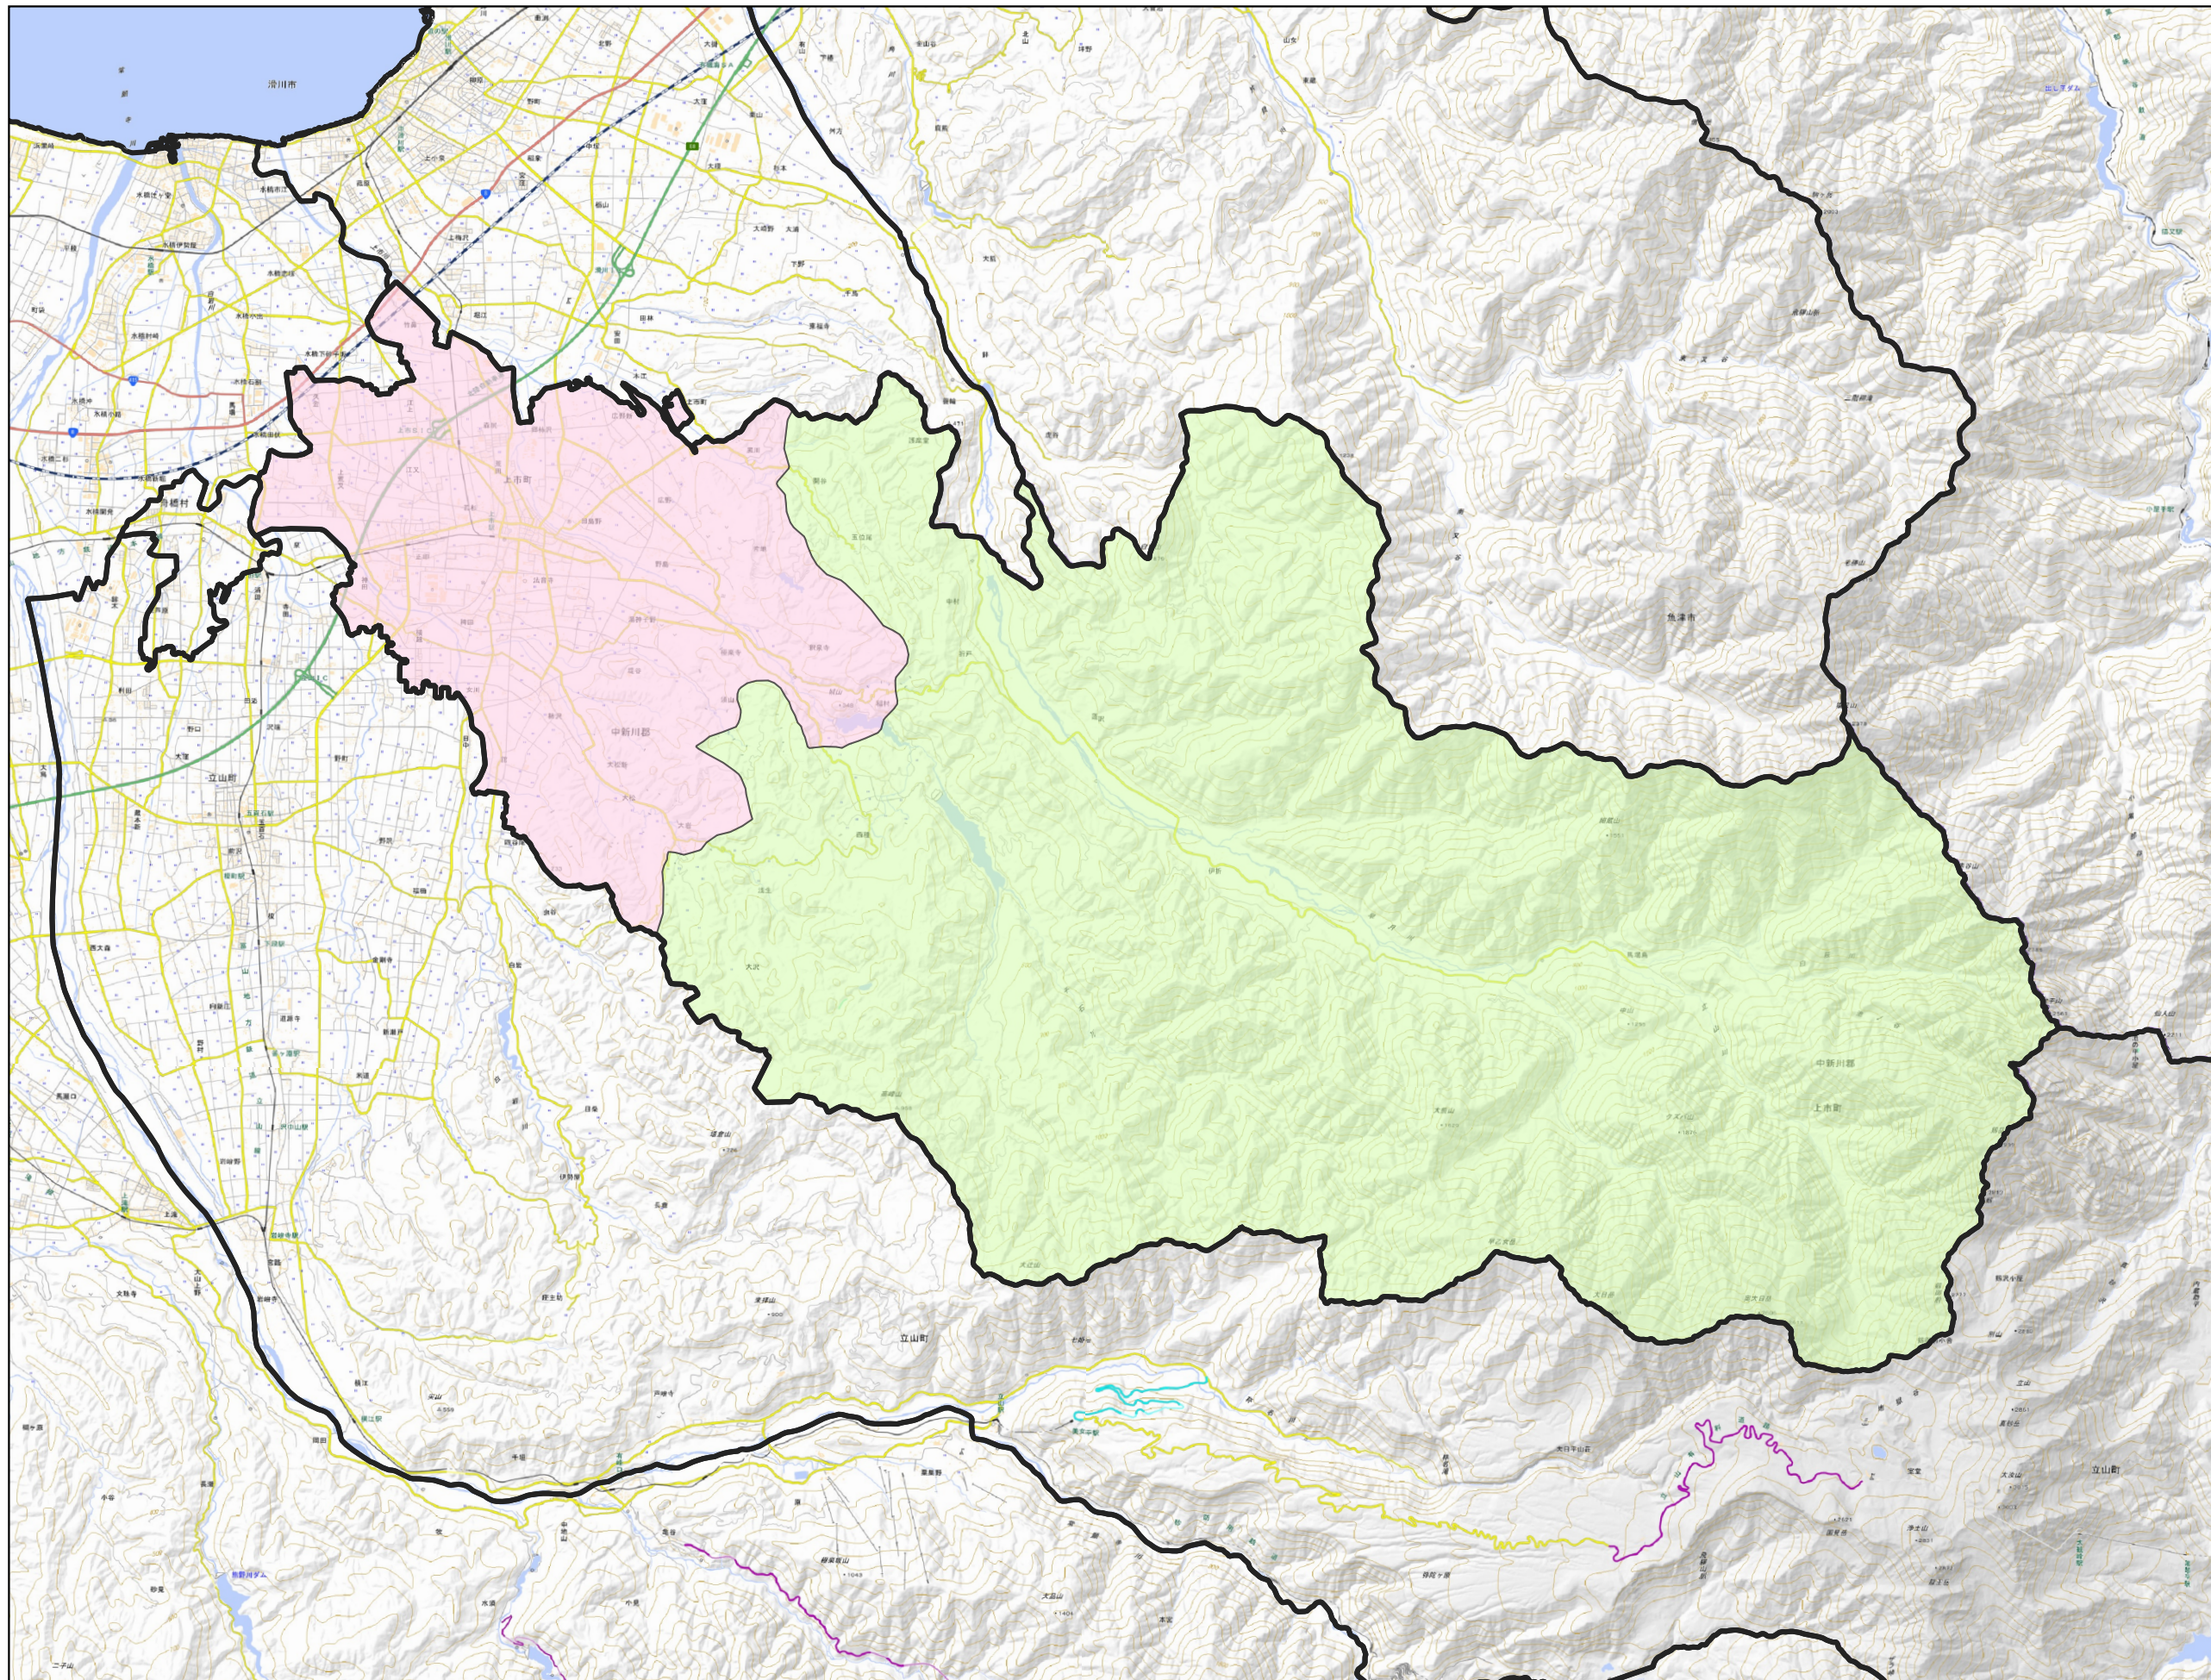

宅地造成等工事規制区域及び  
特定盛土等規制区域図(案)  
(上市町)

凡例

- 行政区域
  - 宅地造成等工事規制区域
  - 特定盛土等規制区域
- 地理院タイル(標準)

「測量法に基づく国土地理院長承認(複製)R 6JHf 179」  
「本製品を複製する場合には、国土地理院の長の承認を得なければならない。」