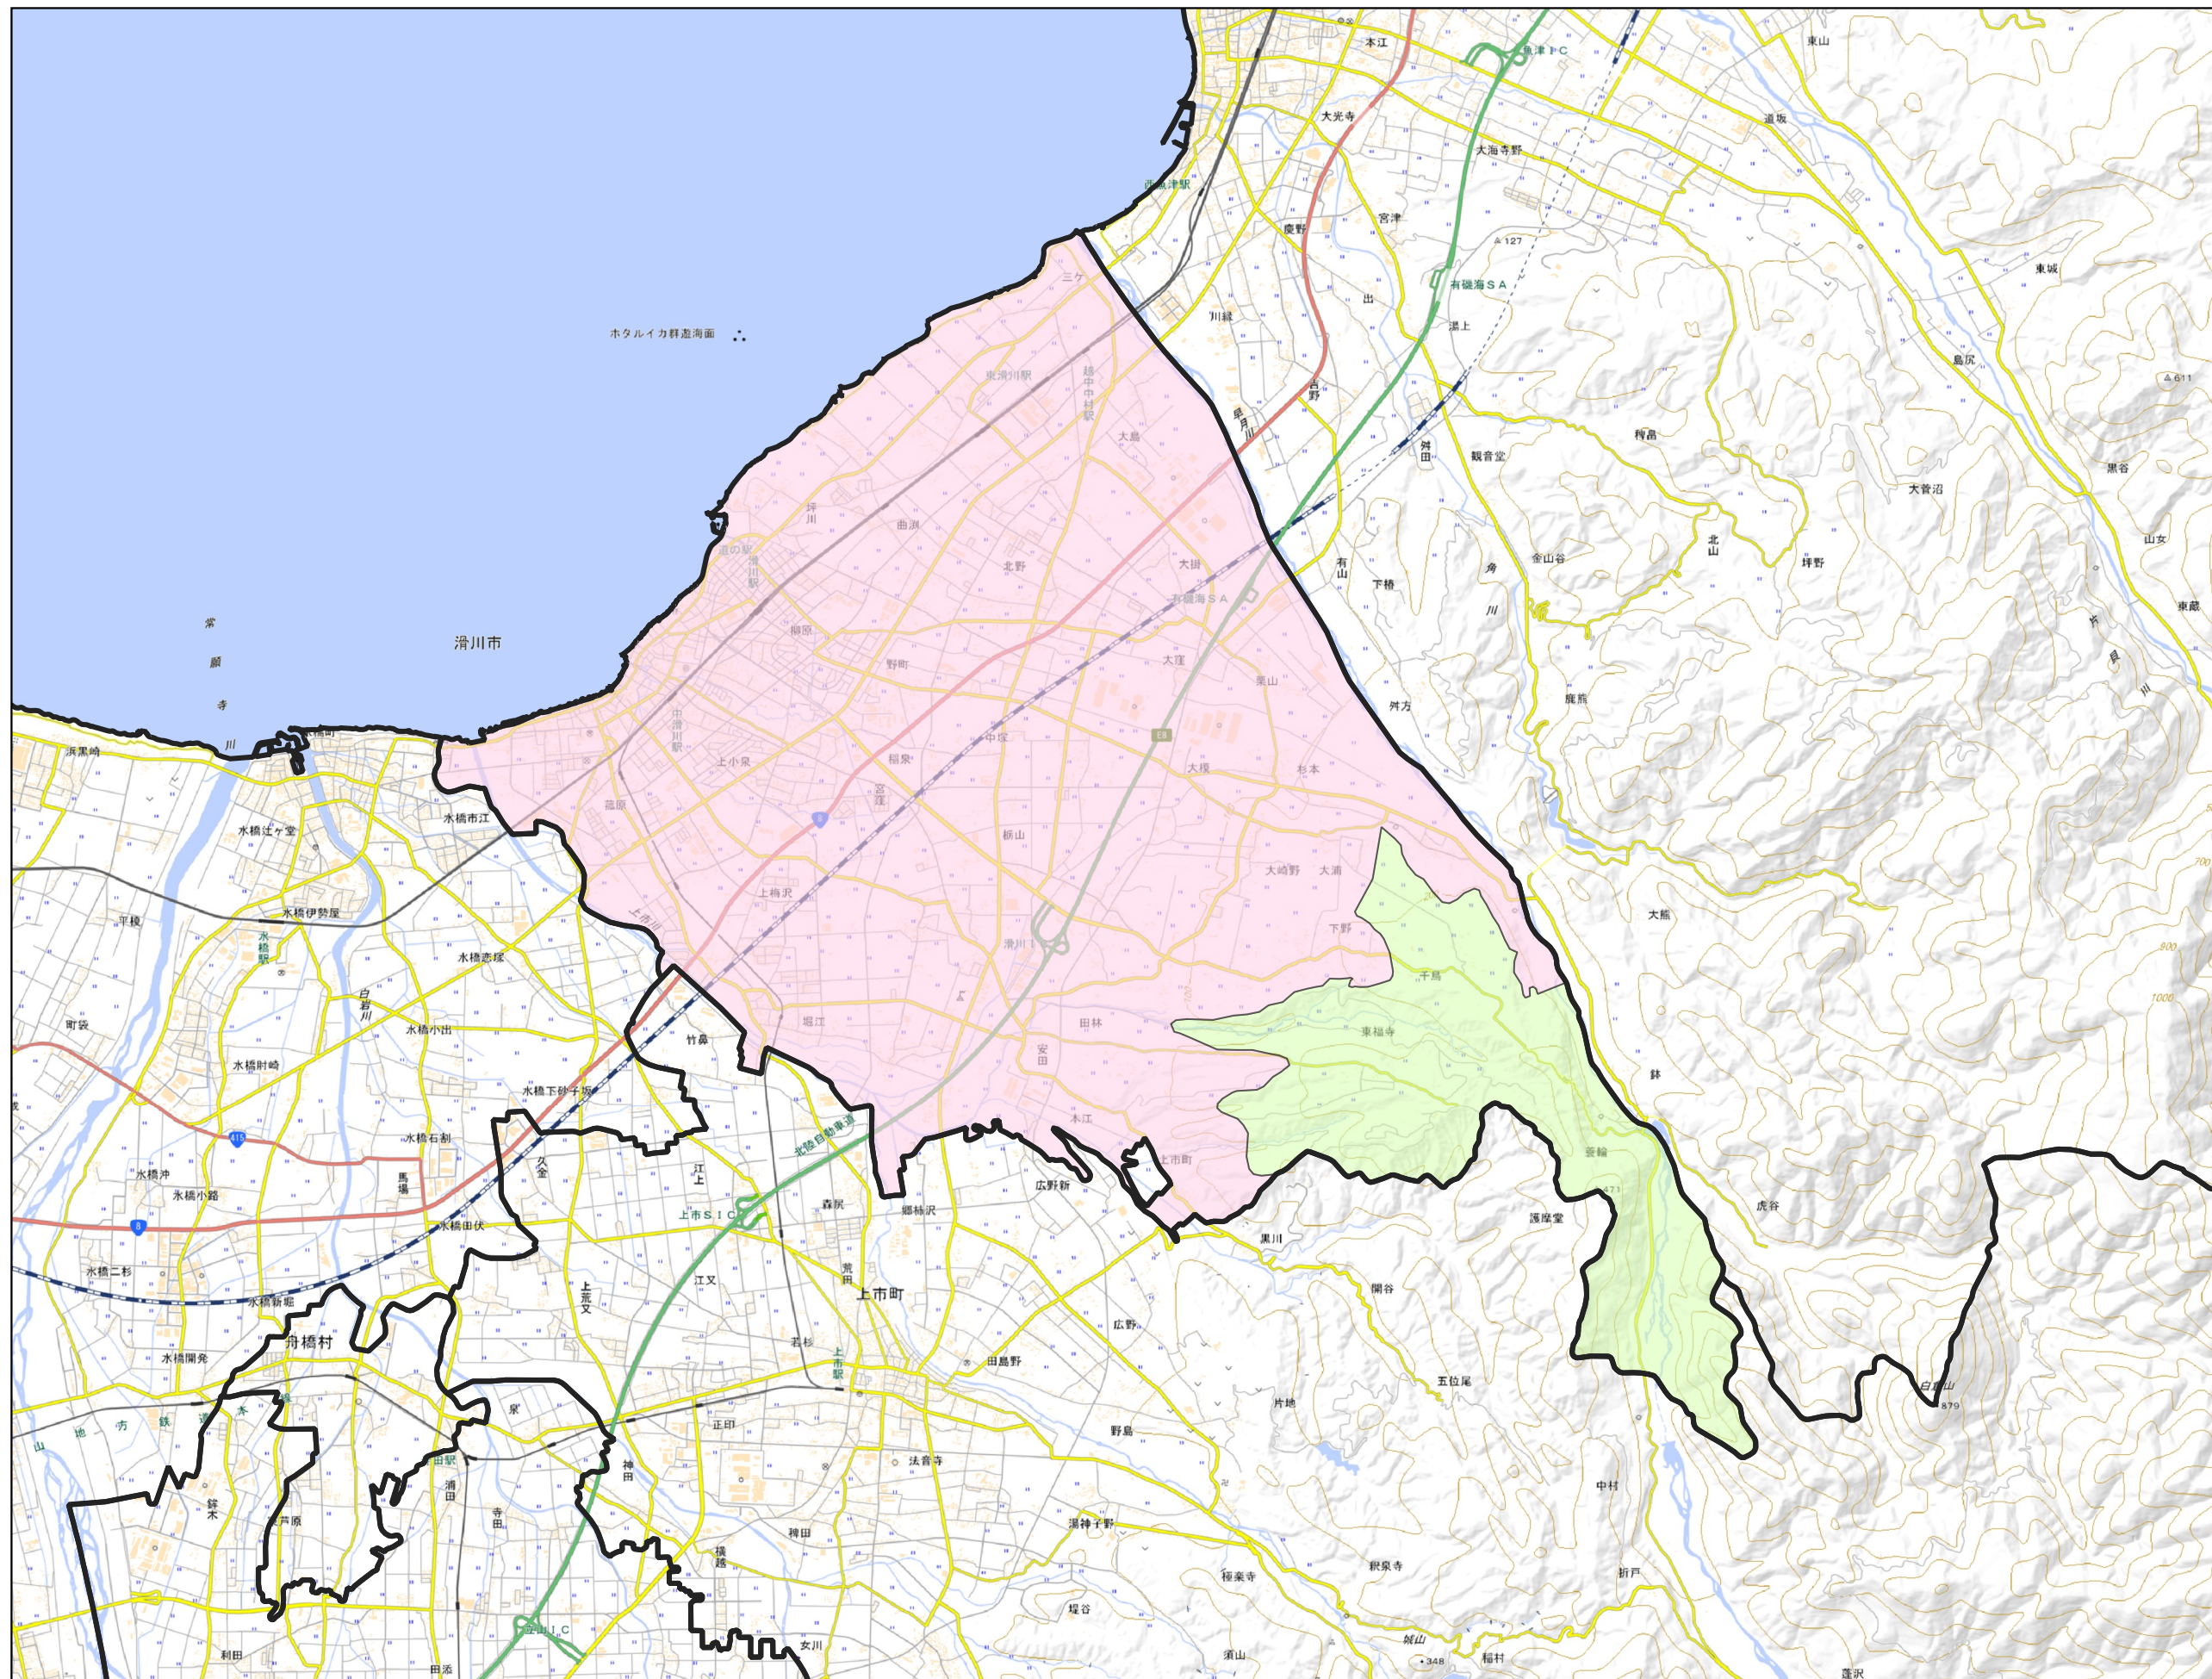

宅地造成等工事規制区域及び
特定盛土等規制区域図(案)
(滑川市)

凡例

- 行政区域
 - 宅地造成等工事規制区域
 - 特定盛土等規制区域
- 地理院タイル(標準)

0 1 2 km

1:60,000 (A3)