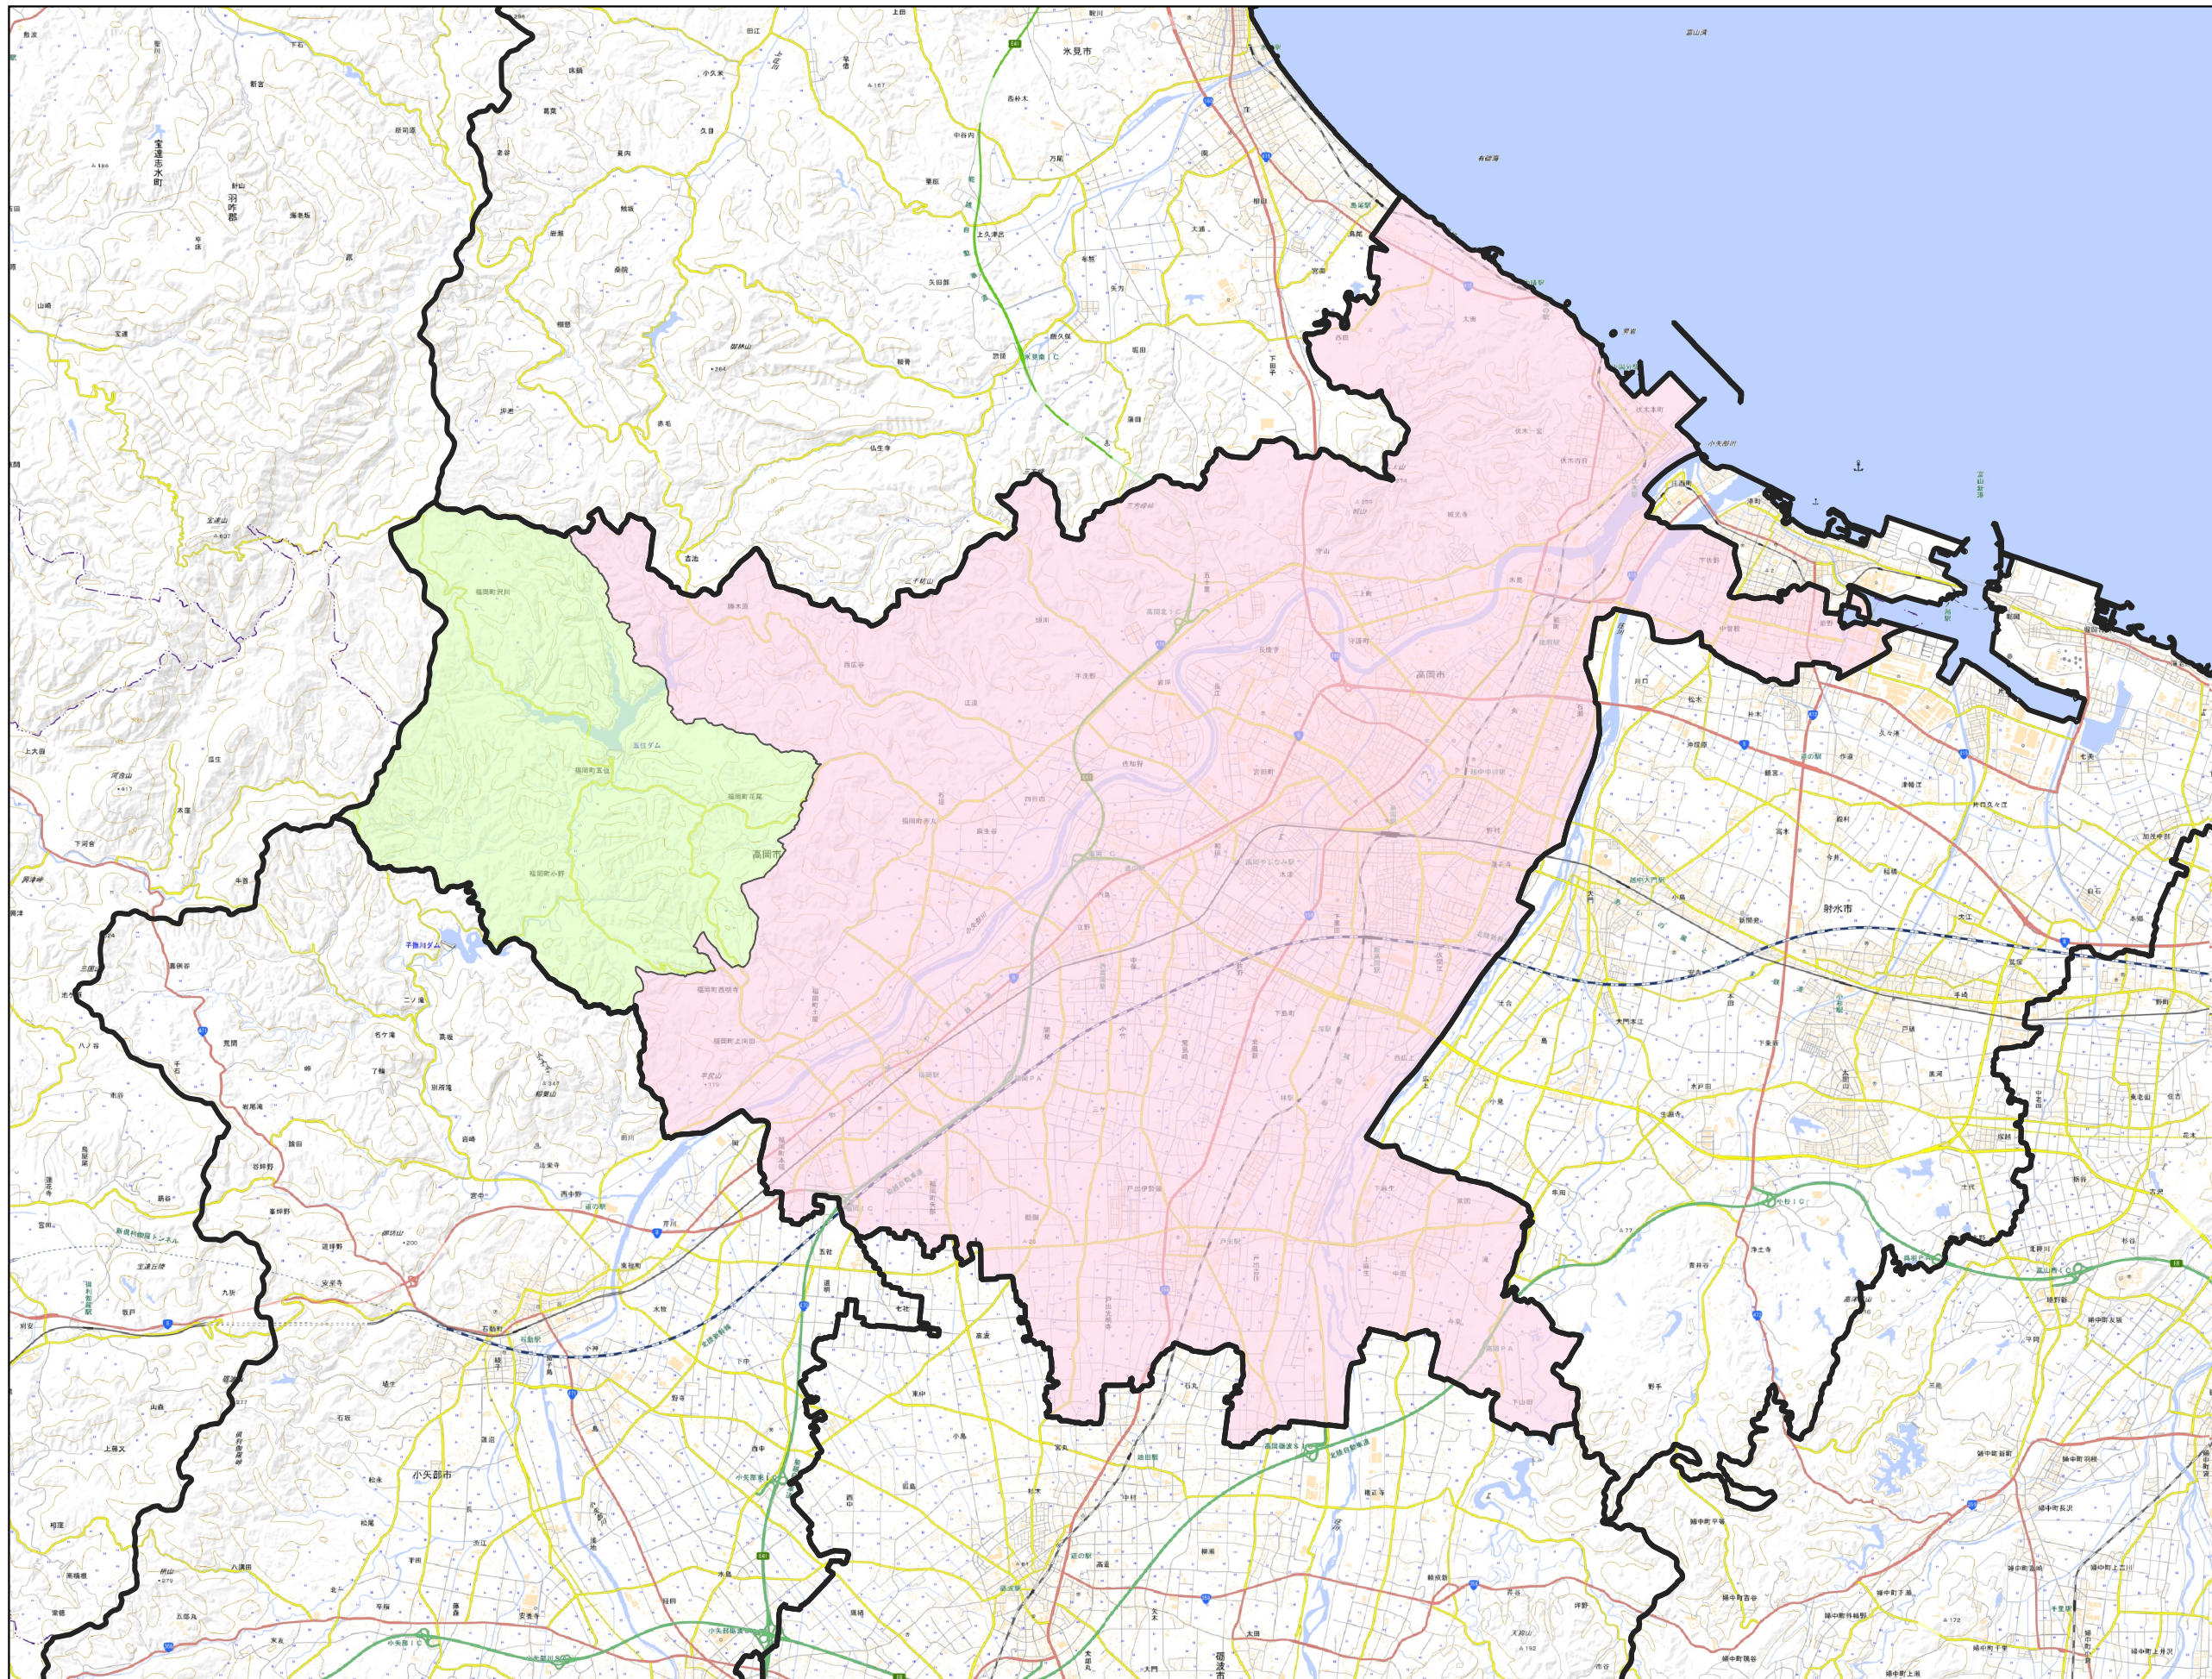

宅地造成等工事規制区域及び
特定盛土等規制区域図(案)
(高岡市)

凡例

- 行政区域
 - 宅地造成等工事規制区域
 - 特定盛土等規制区域
- 地理院タイル(標準)

0 1 2 3 4 km

1:100,000 (A3)