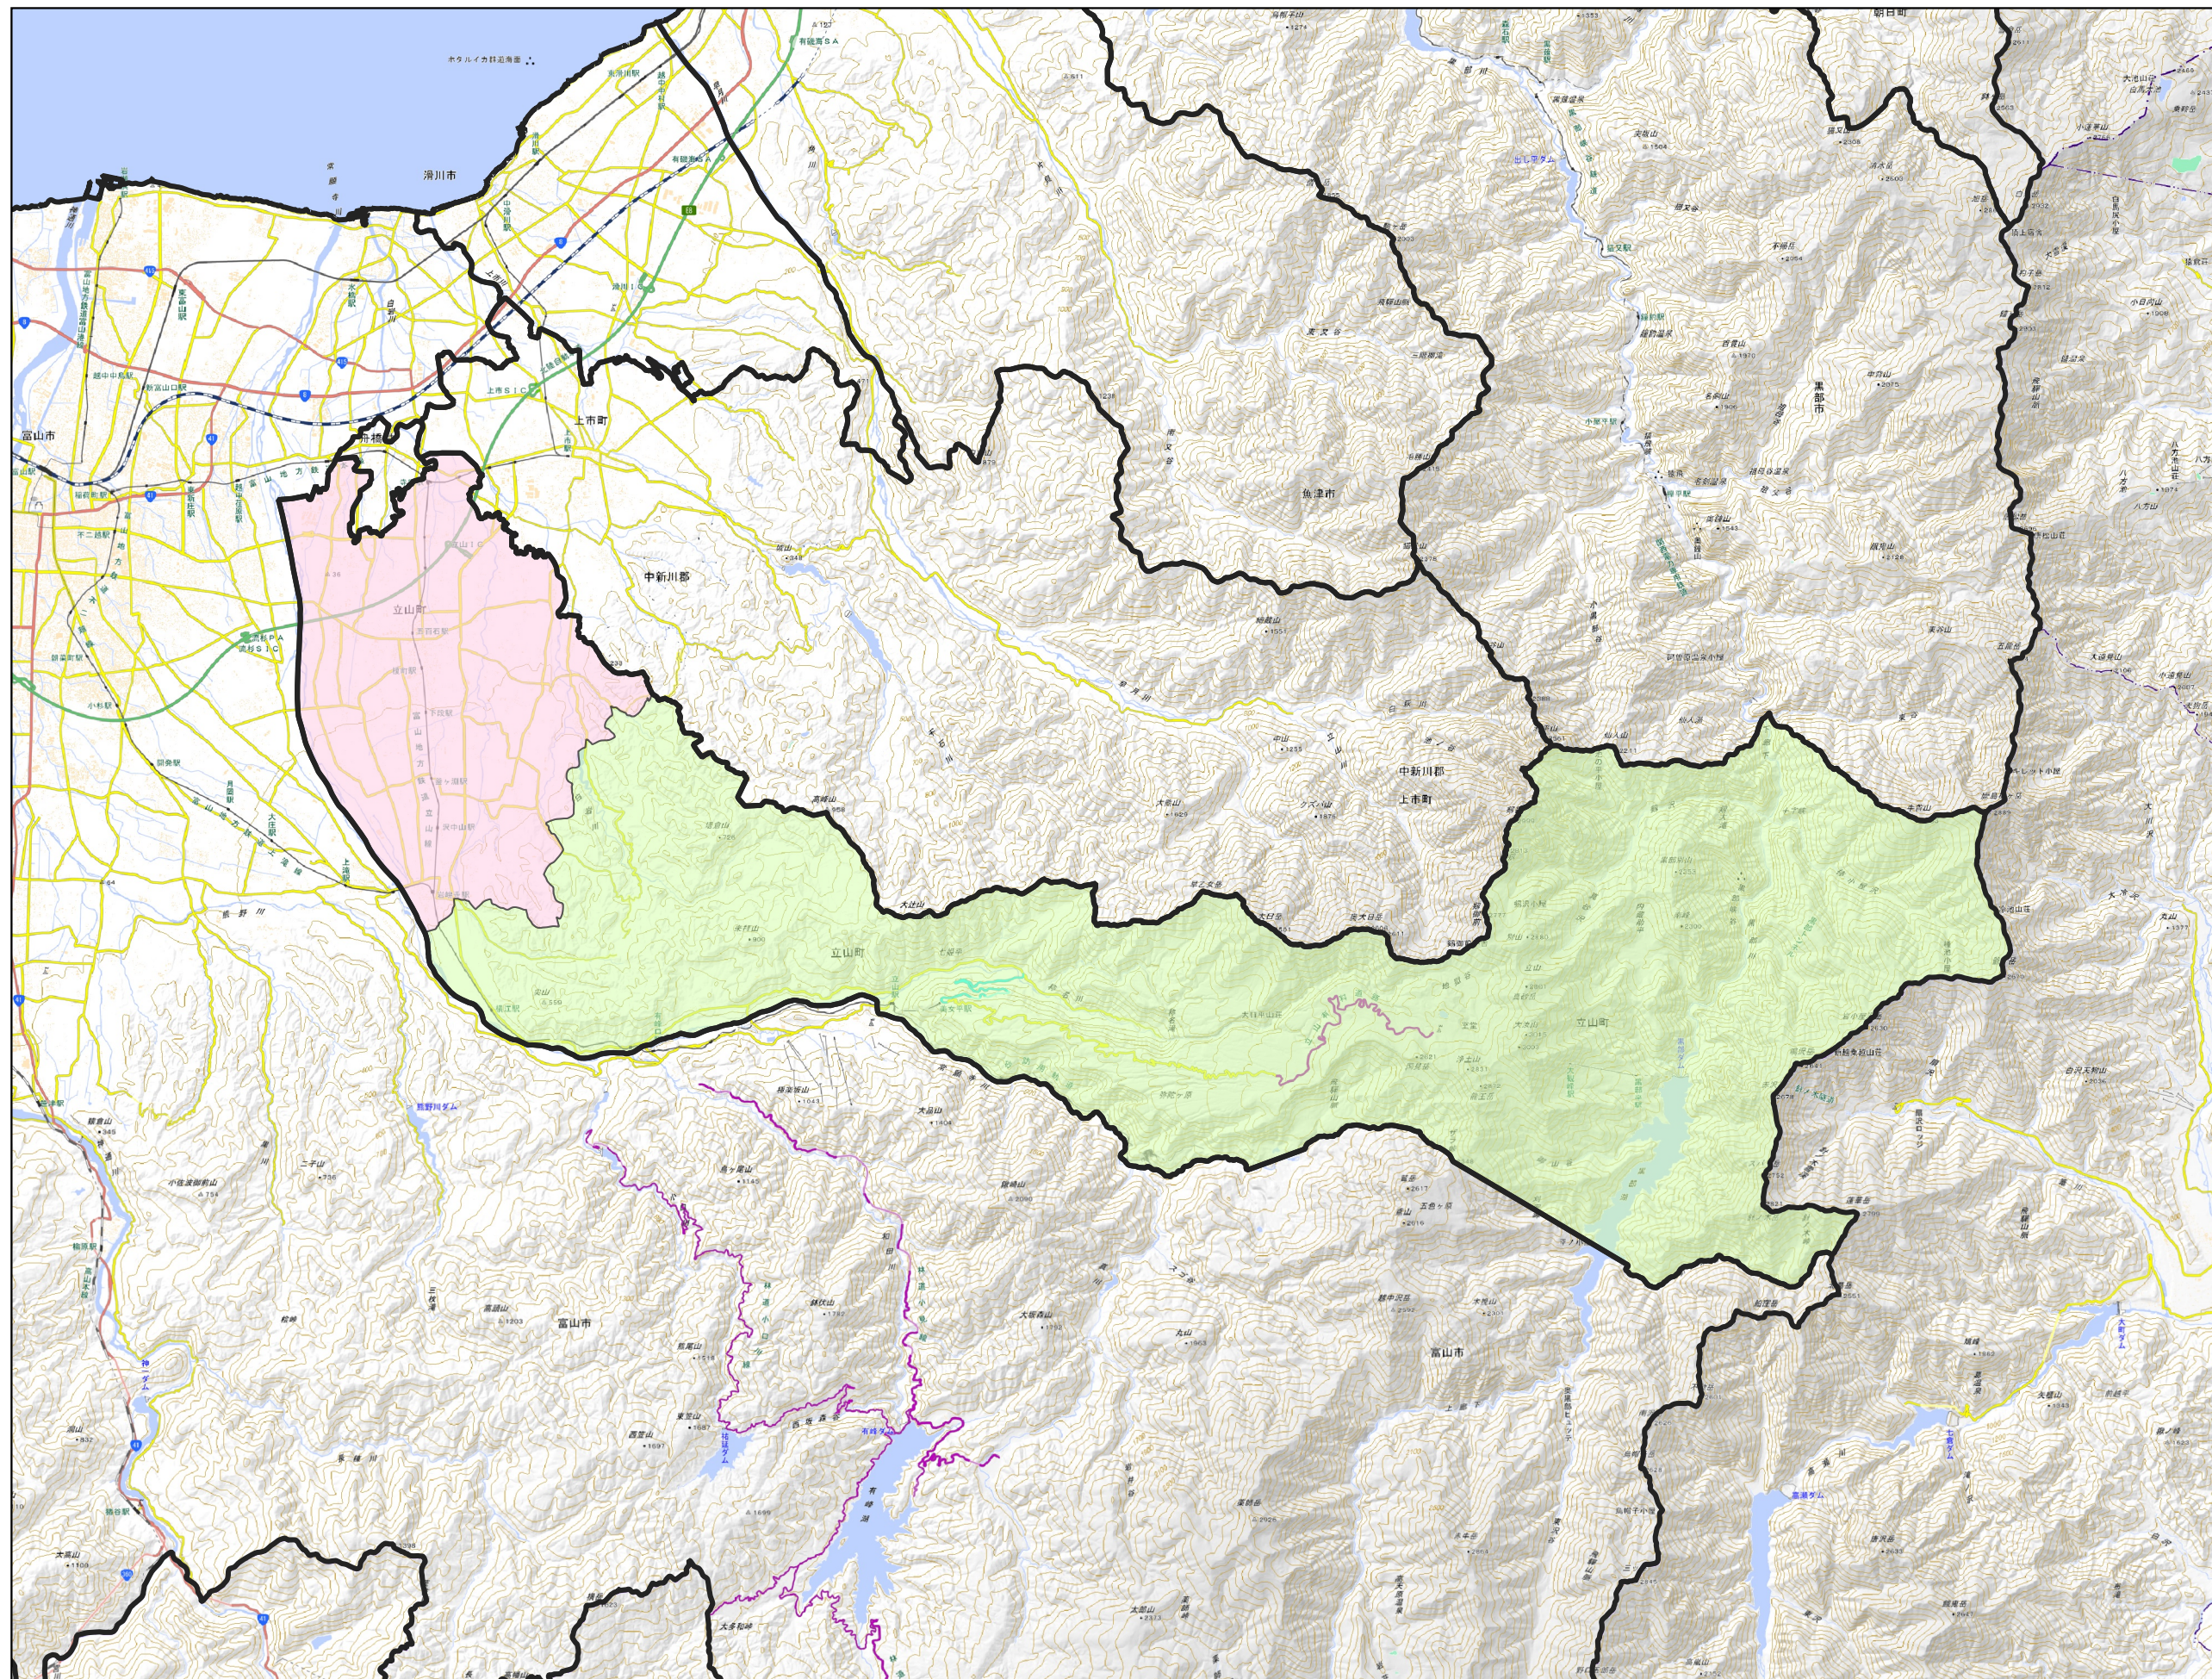

宅地造成等工事規制区域及び
特定盛土等規制区域図(案)
(立山町)

凡例

-  行政区域
 -  宅地造成等工事規制区域
 -  特定盛土等規制区域
- 地理院タイル(標準)

0 1 2 3 4 5 6 km

1:160,000 (A3)