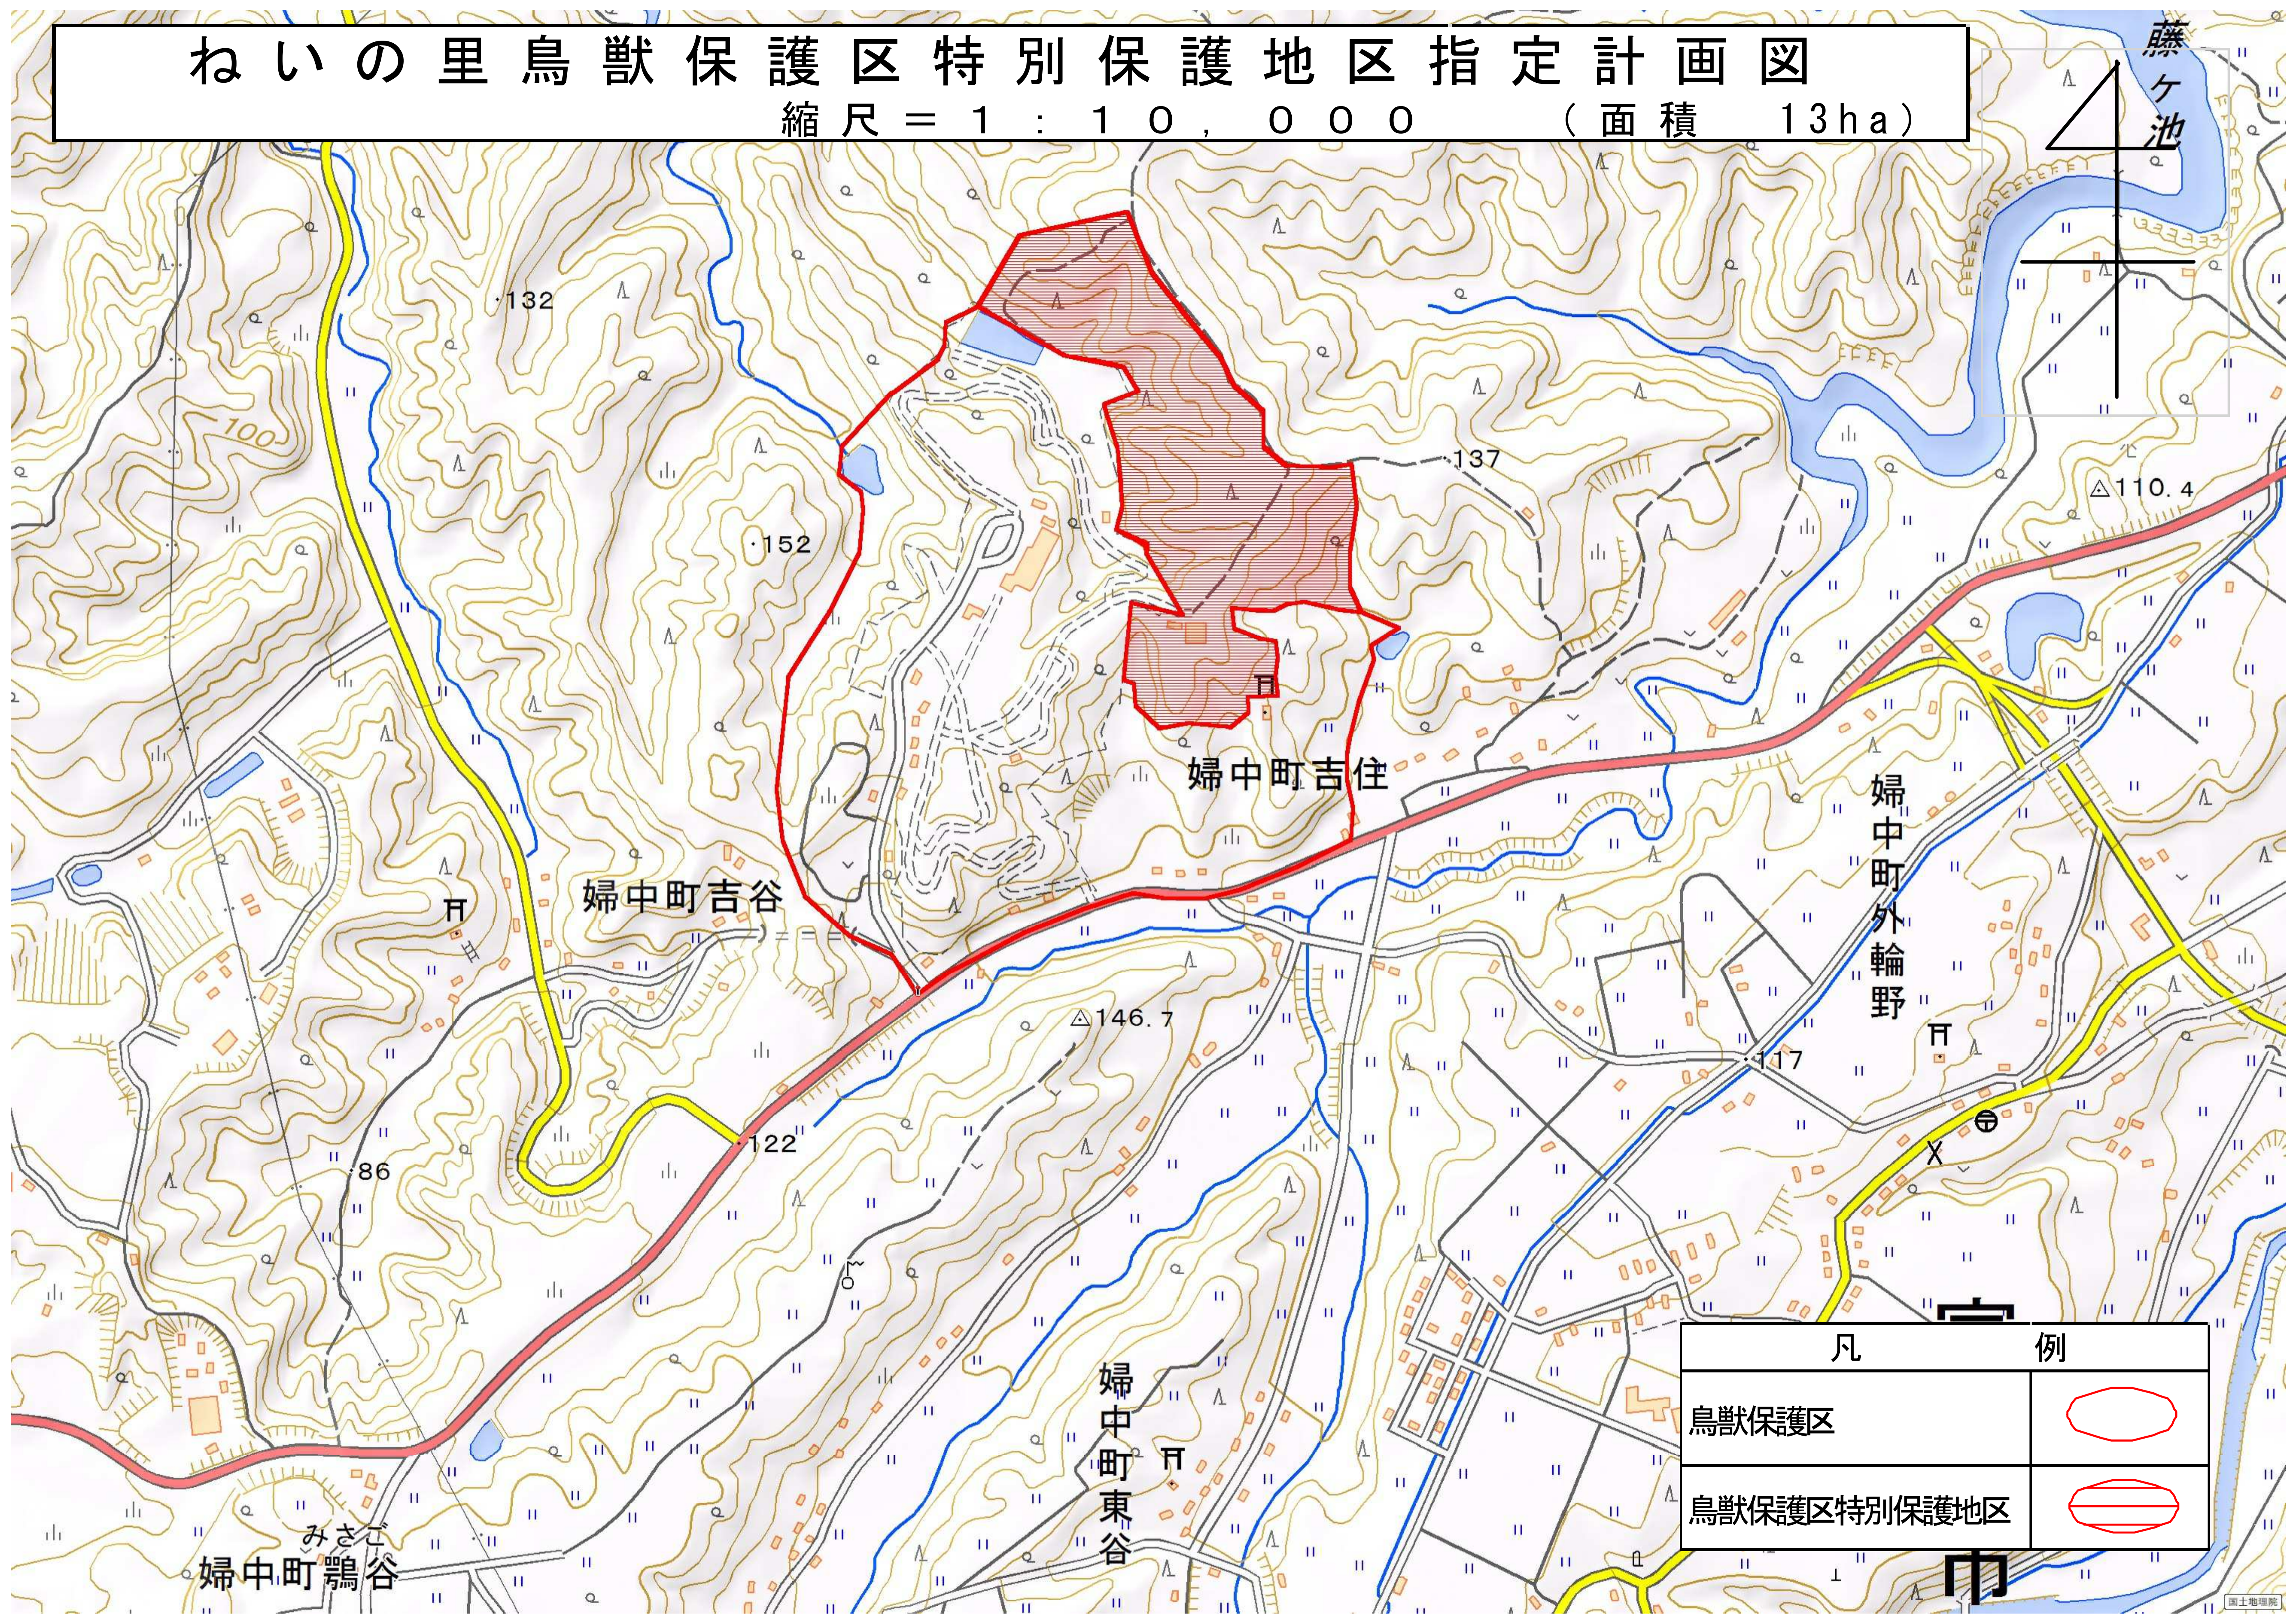

ねいの里鳥獣保護区特別保護地区指定計画図

縮尺 = 1 : 10,000 (面積 13ha)

凡 例	
鳥獣保護区	
鳥獣保護区特別保護地区	