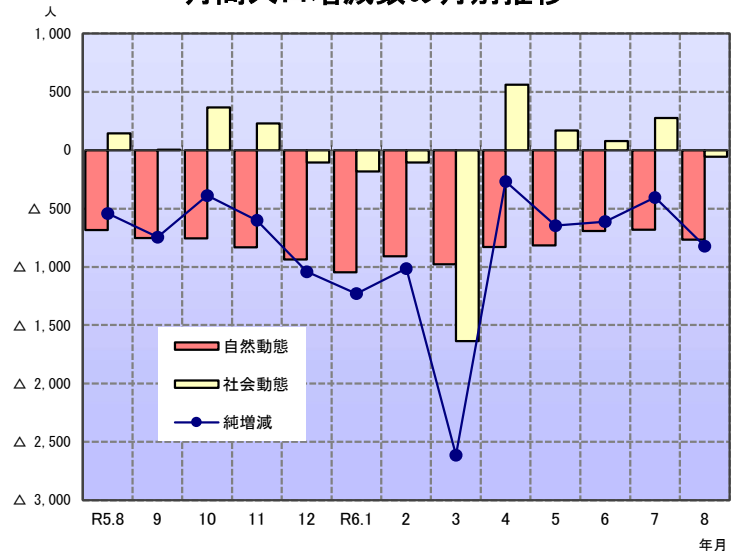

* 国勢調査

総人口 996,720 人

(男 485,661 人、女 511,059 人)
前月に比べ、823 人 (0.08%) の減少

総世帯数 412,577 世帯

前月に比べ、8 世帯 (0.002%) の減少

本紙の人口及び世帯は、**令和2年国勢調査**
確報値（令和2年10月1日現在）を基準に、
その後の住民基本台帳人口の出生・死亡・転
出・転入、世帯の移動数（市町村から毎月報告）
を加減して推計している。

★ 令和6年8月中の人口動態

自然動態

出生者数は 475 人（前年同月比 44 人減）
死亡者数は 1,240 人（前年同月比 35 人増）
差し引き自然動態では 765 人の減少

社会動態（県外移動）

転入者数は 1,180 人（前年同月比 299 人減）
転出者数は 1,238 人（前年同月比 97 人減）
差し引き社会動態では 58 人の減少

月間人口増減数の月別推移

★ 月間人口増減数の月別推移

年月	自然動態			県内移動	社会動態			純増減		
	出生 (a)	死亡 (b)	差引増減		県外移動		純増加 (a+c)	純減少 (b+d)	差引増減	
					転入(c)	転出(d)				
R4.9~										
R5.8月	5,907	15,345	△ 9,438	10,887	18,518	19,142	△ 624	24,425	34,487	△ 10,062
R5.8月	519	1,205	△ 686	882	1,479	1,335	144	1,998	2,540	△ 542
9月	456	1,207	△ 751	743	1,269	1,264	5	1,725	2,471	△ 746
10月	519	1,275	△ 756	950	1,597	1,230	367	2,116	2,505	△ 389
11月	425	1,257	△ 832	952	1,234	1,004	230	1,659	2,261	△ 602
12月	432	1,369	△ 937	865	1,117	1,222	△ 105	1,549	2,591	△ 1,042
R6.1月	448	1,495	△ 1,047	710	1,103	1,286	△ 183	1,551	2,781	△ 1,230
2月	397	1,306	△ 909	781	1,215	1,320	△ 105	1,612	2,626	△ 1,014
3月	377	1,354	△ 977	1,560	3,242	4,879	△ 1,637	3,619	6,233	△ 2,614
4月	401	1,231	△ 830	1,265	2,710	2,148	562	3,111	3,379	△ 268
5月	439	1,254	△ 815	802	1,451	1,283	168	1,890	2,537	△ 647
6月	429	1,121	△ 692	757	1,226	1,147	79	1,655	2,268	△ 613
7月	505	1,187	△ 682	783	1,572	1,295	277	2,077	2,482	△ 405
8月	475	1,240	△ 765	784	1,180	1,238	△ 58	1,655	2,478	△ 823
R5.9~										
R6.8月	5,303	15,296	△ 9,993	10,952	18,916	19,316	△ 400	24,219	34,612	△ 10,393