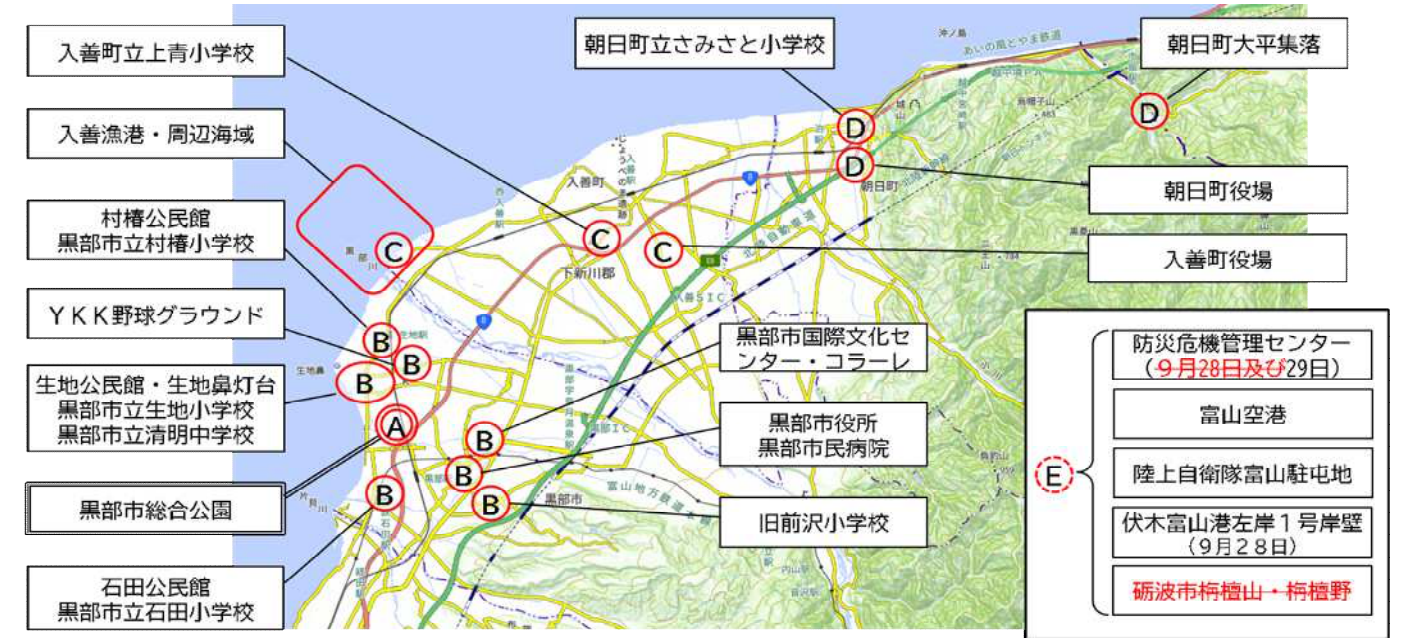

## 1 目的

この総合防災訓練は、災害対策基本法第48条に基づき、県、黒部市、入善町及び朝日町が、国土交通省北陸地方整備局、自衛隊等国の機関をはじめ、防災関係機関、関係市町村、自治会・自主防災組織、民間企業、ボランティア団体、地域住民等とも密接に連携をとりながら、大規模地震災害等の各種災害を想定した実践的かつ広域的な災害応急活動等の防災訓練を実施し、防災計画等の円滑な運用に資するとともに、防災意識の普及啓発を図ることを目的とする。

## 2 実施日時

令和6年9月29日(日) 8時30分頃～12時00分  
※ 住民の避難訓練は、防災行政無線の放送等により開始します。

## 3 場所

- ④ メイン会場：黒部市総合公園(富山県黒部市堀切1142番地)  
(一般来場者駐車場：黒部市総合公園第3駐車場、黒部市浄水場駐車場)
- ⑤～⑥ その他の訓練会場

地図：国土地理院

## 5 訓練想定

- 令和6年9月29日H時、魚津断層帯を震源とするマグニチュード7.3の地震が発生。魚津市及び黒部市で震度7、入善町で震度6強、朝日町で震度5強を観測。大津波警報を発表。多数の家屋の倒壊、津波、火災、土砂災害、孤立集落が発生、インフラ等に甚大な被害
- 県東部の被害に加え、県西部の一部の地域においても、がけ崩れ、家屋倒壊等が発生
- この災害で多数の負傷者が発生。道路も寸断されて患者の搬送が困難となり、物資の供給も停止
- 地震・津波の訓練状況については、下記ラジオ局から放送(8時00分～11時00分)
  - ・ 富山シティエフエム「77.7MHz」(富山市内)
  - ・ ラジオムー「76.1MHz」(黒部市、入善町)
  - ・ ~~臨時災害放送局「88.0MHz」(黒部市)~~