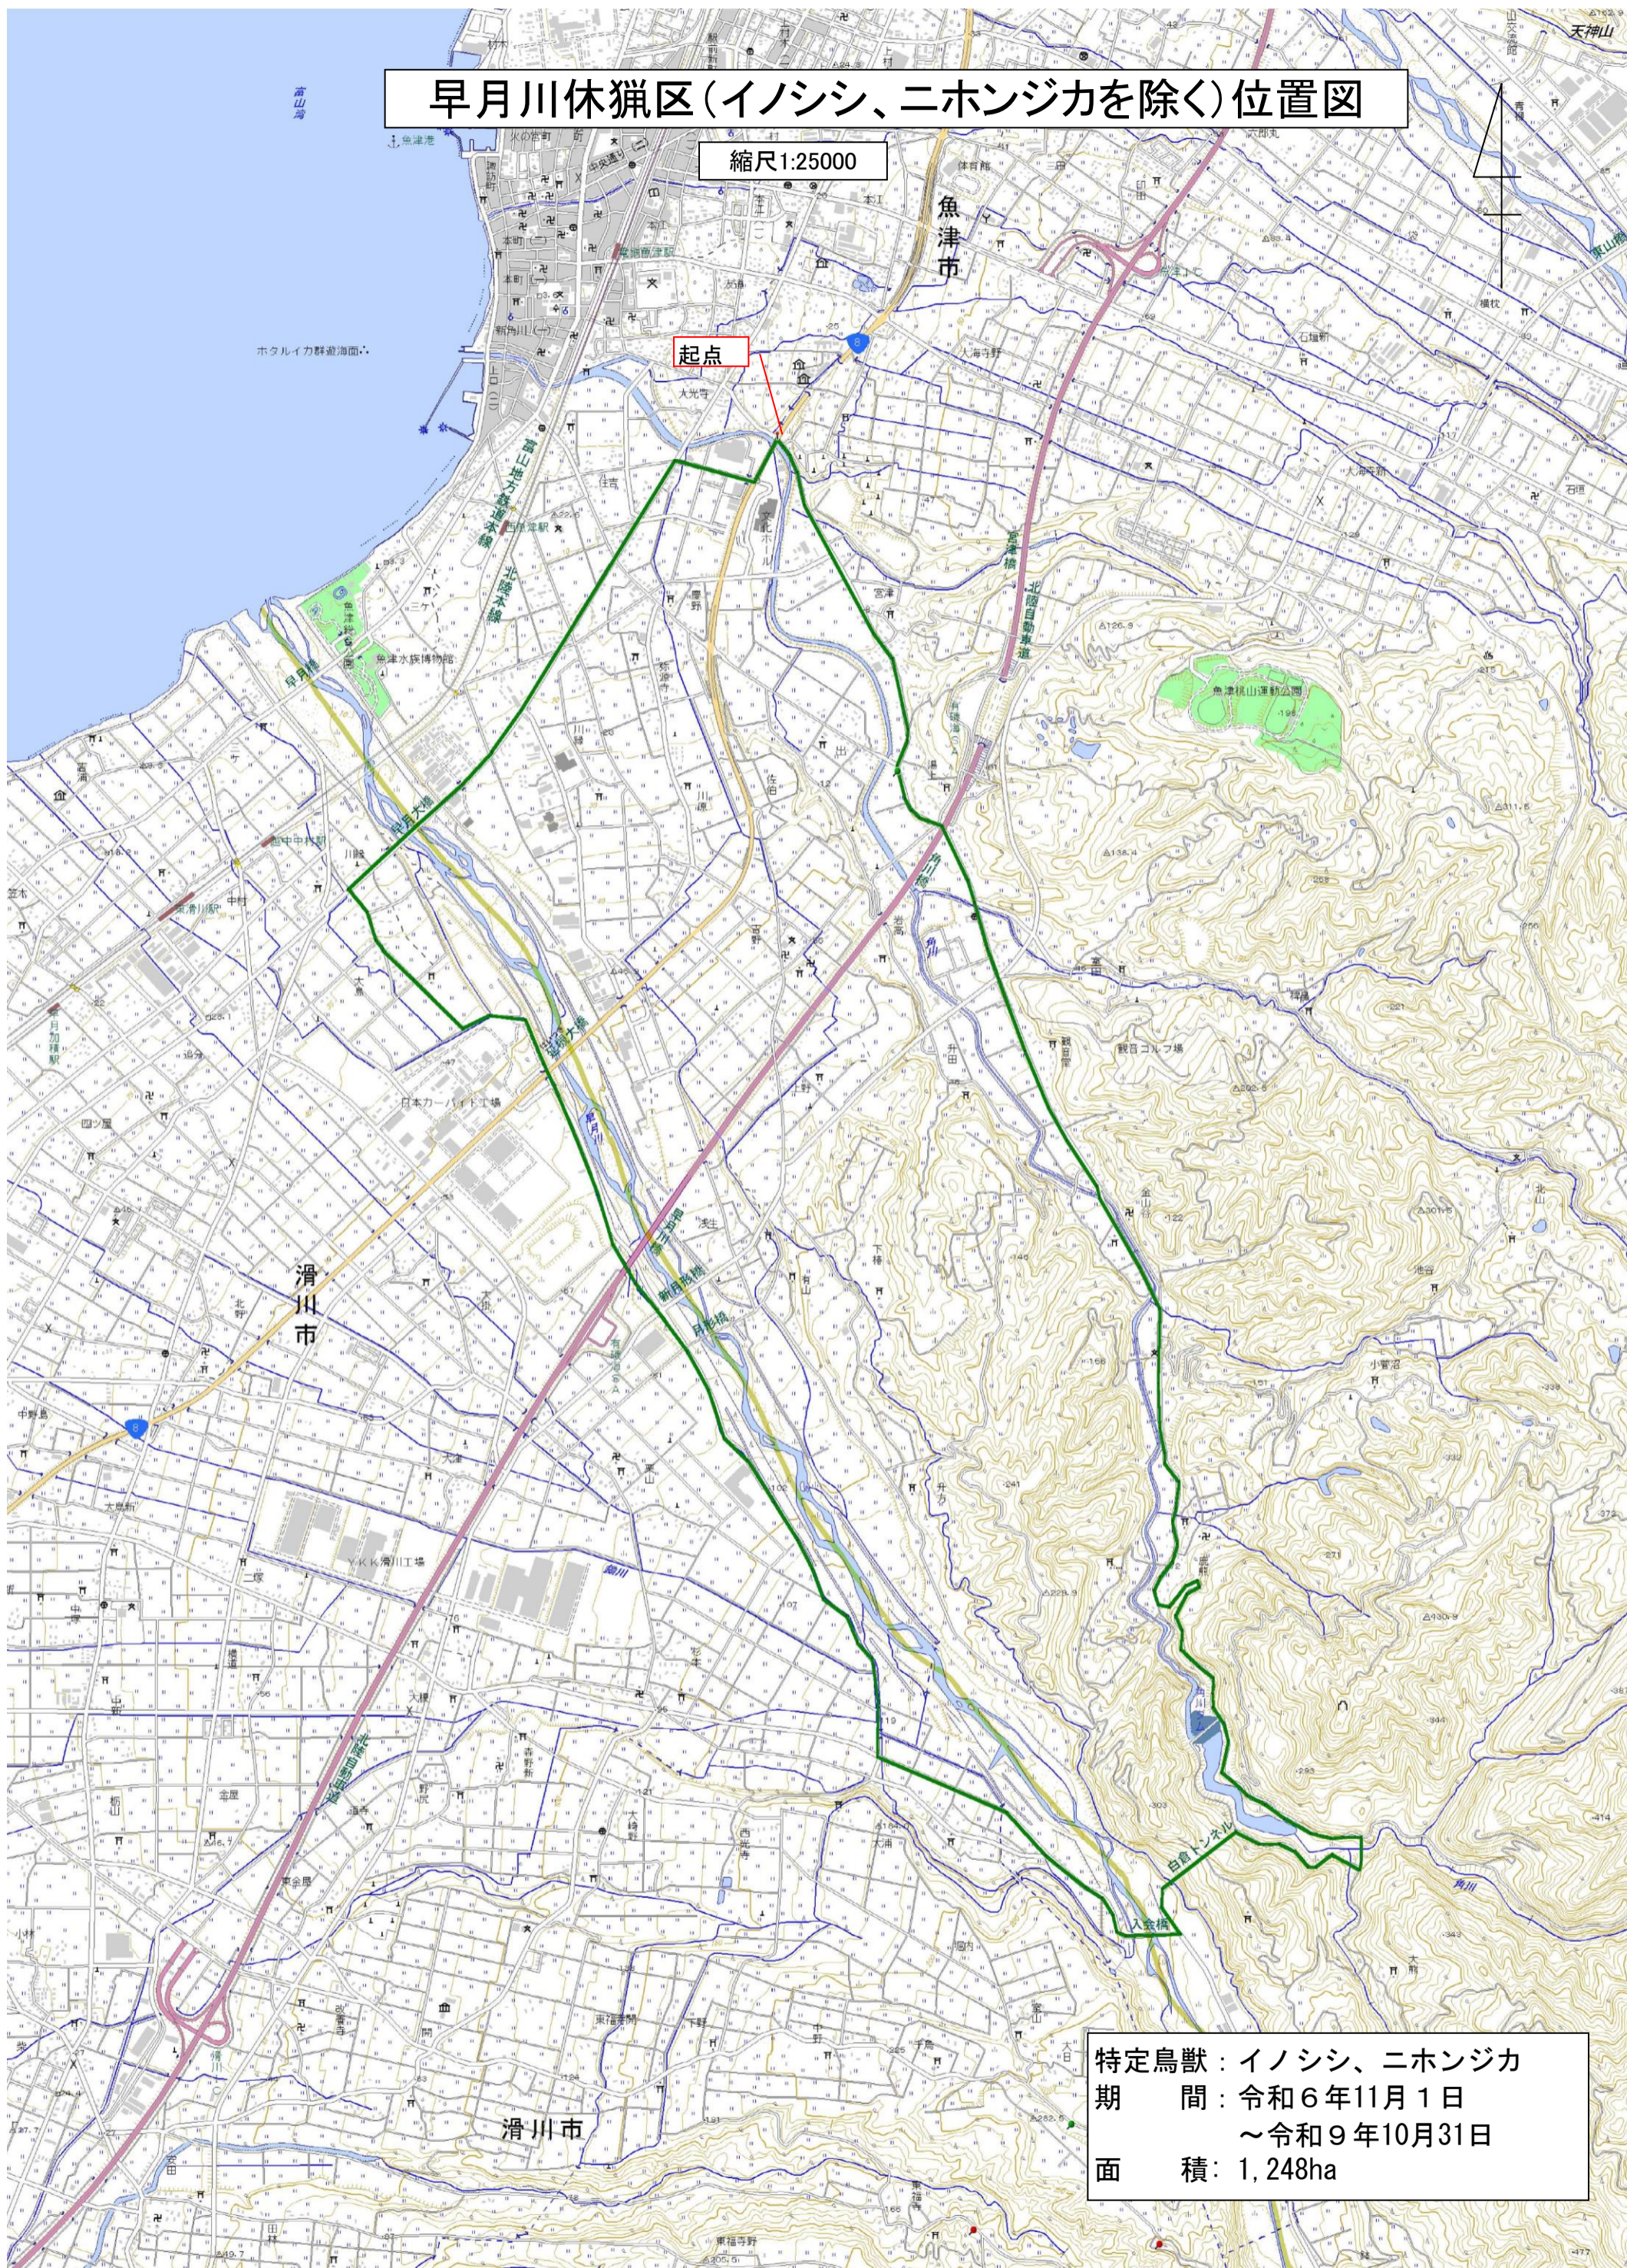

早月川休猟区(イノシシ、ニホンジカを除く)位置図

縮尺1:25000

起点

特定鳥獣：イノシシ、ニホンジカ
期 間：令和6年11月1日
～令和9年10月31日
面 積：1,248ha