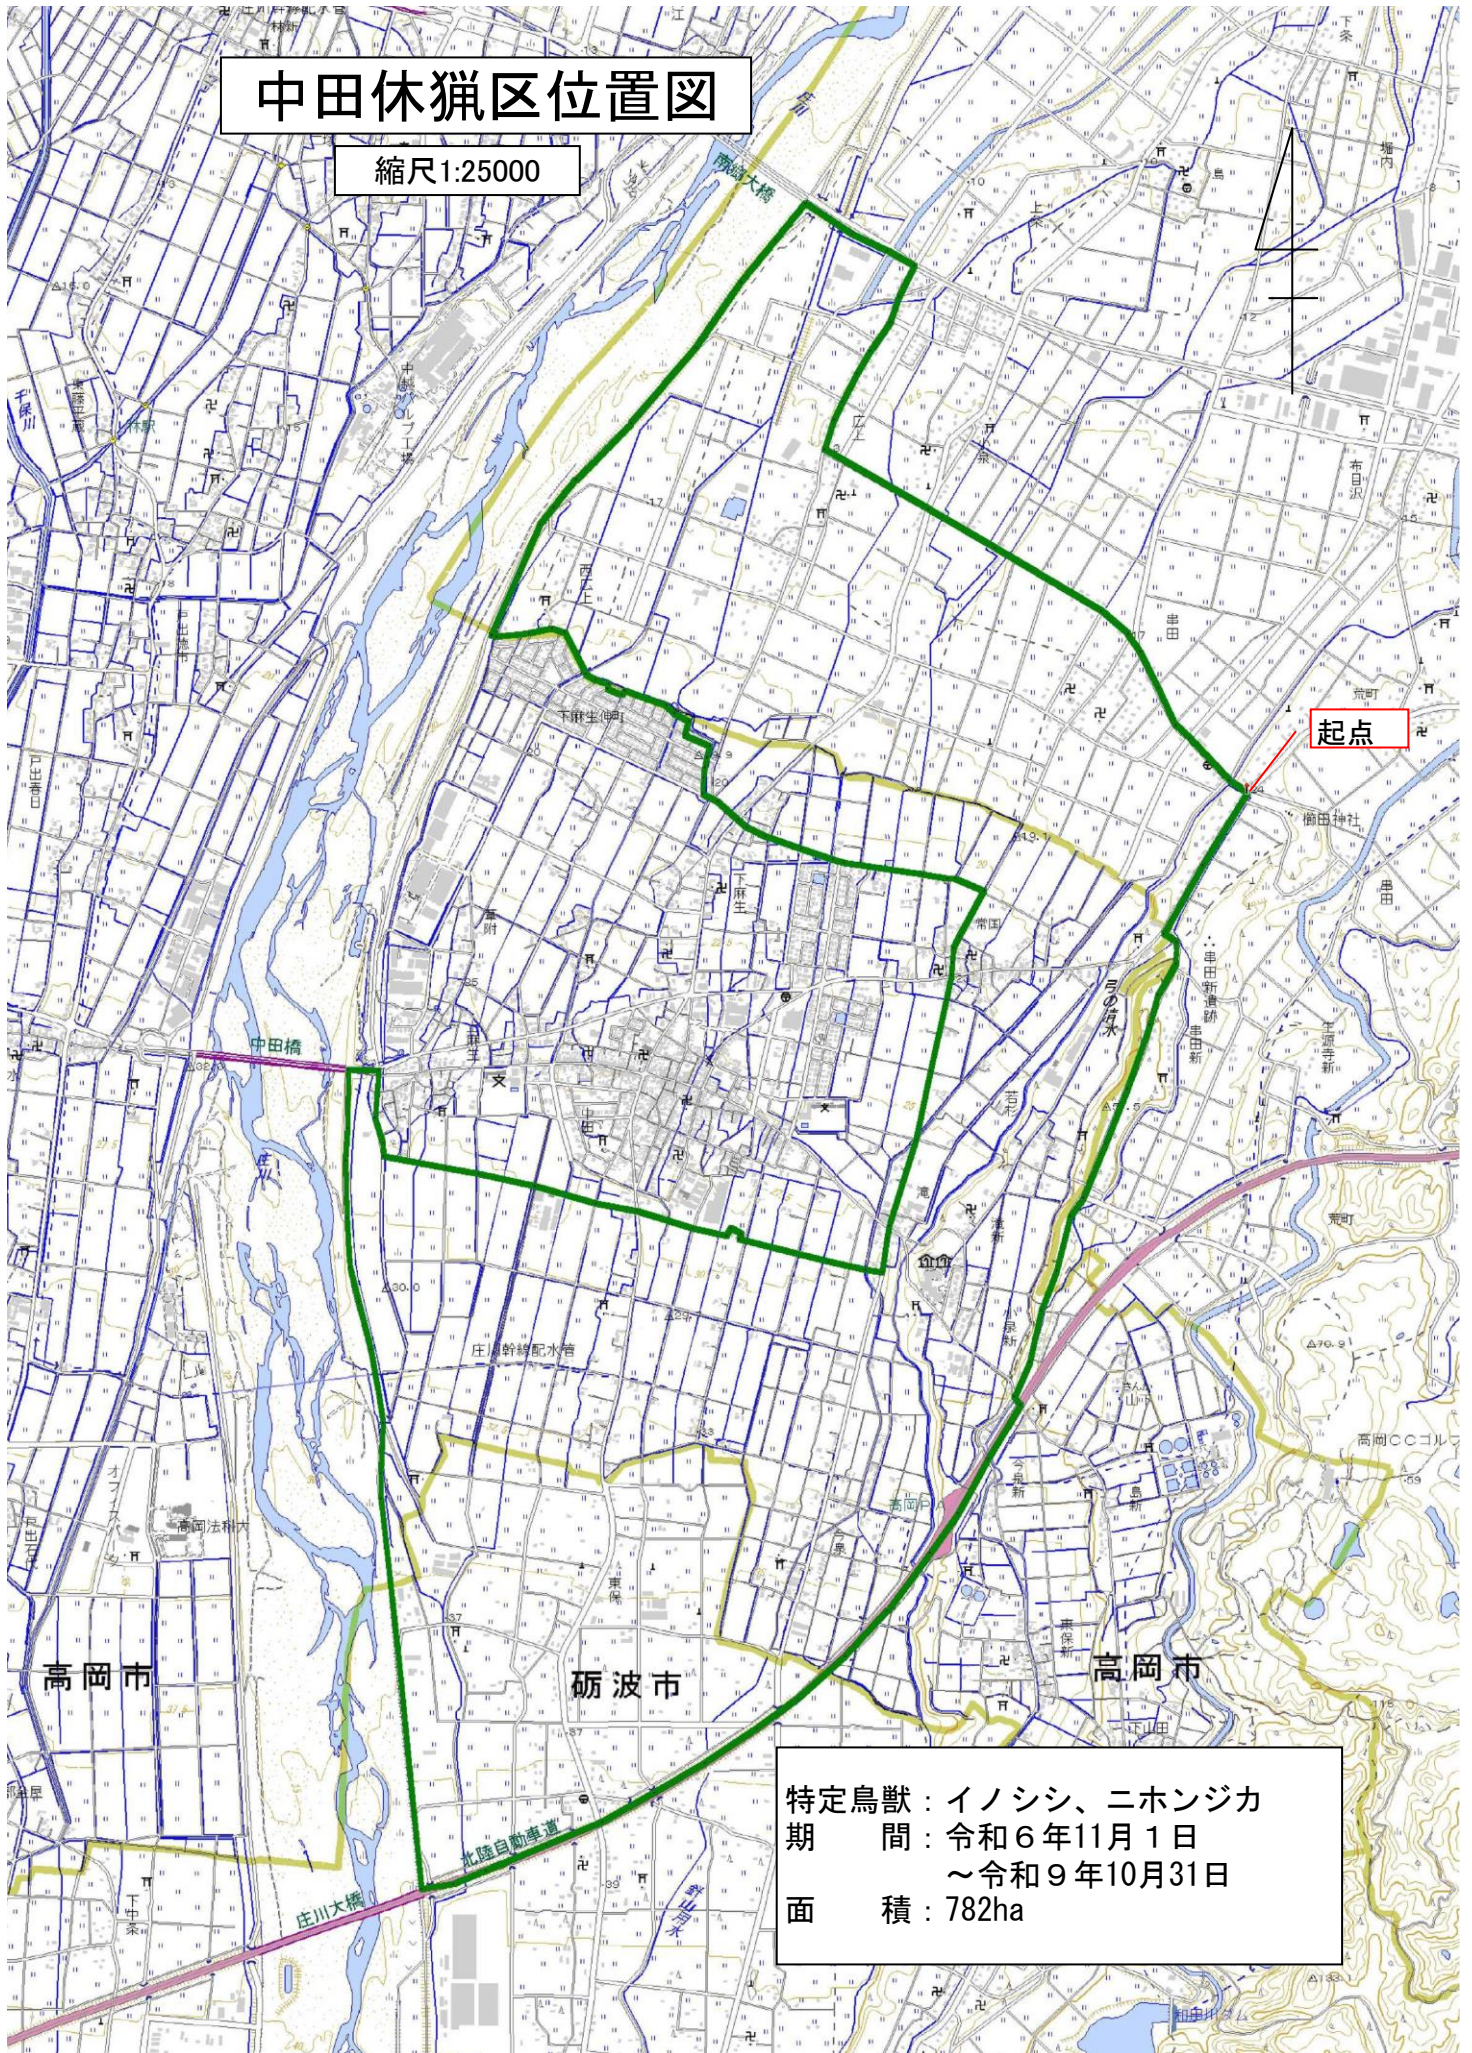

中田休猟区位置図

縮尺1:25000

起点

特定鳥獣：イノシシ、ニホンジカ
期 間：令和6年11月1日
～令和9年10月31日
面 積：782ha