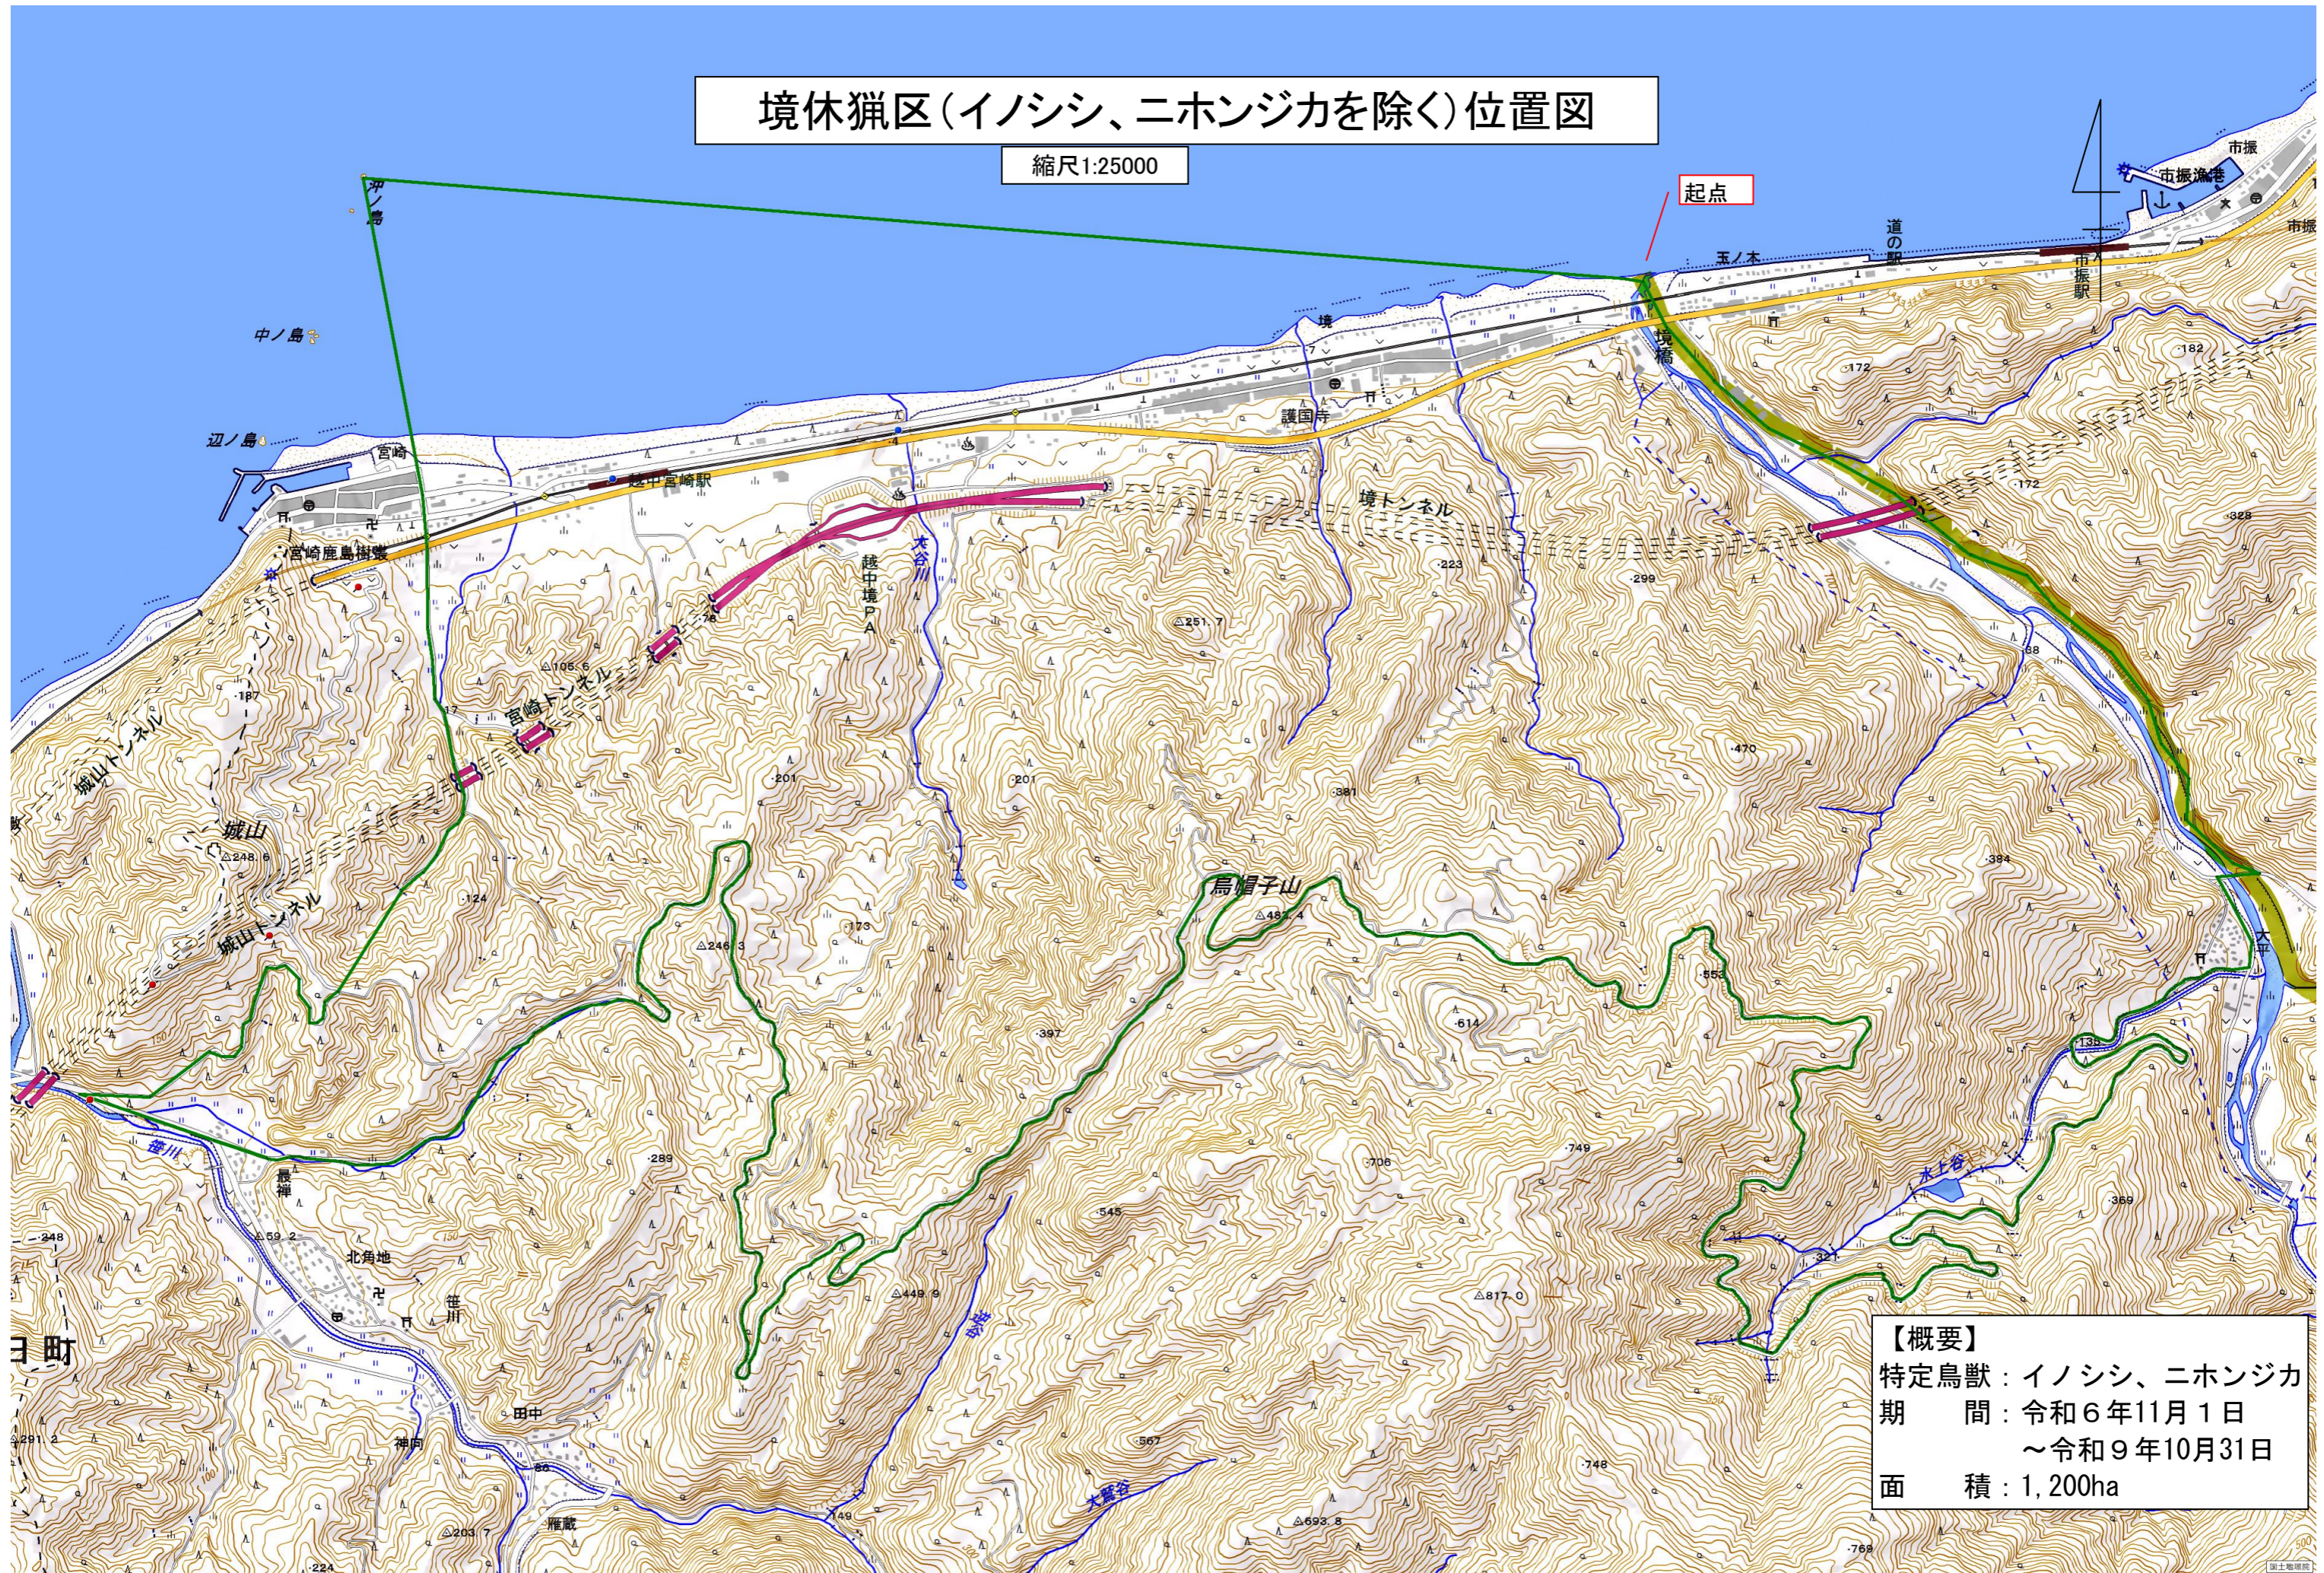

境休猟区(イノシシ、ニホンジカを除く)位置図

縮尺1:25000

【概要】
特定鳥獣：イノシシ、ニホンジカ
期 間：令和6年11月1日
～令和9年10月31日
面 積：1,200ha