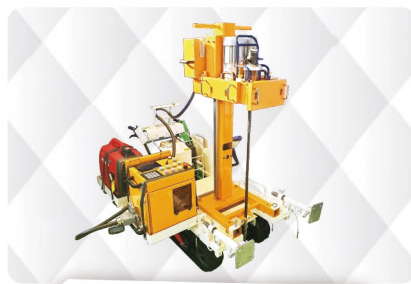

18ℓの水タンクを
持ち上げてみよう!

ミニバックホウの展示

ペーパーブリッジ工作教室

ラジコン重機による宝石すくい

道路標識・信号機などの展示

住宅用の地盤調査機の展示

その他体験・展示コーナー

- 衛星通信を活用した機器の遠隔操作の実演
- 富山の土木クイズ
- 土木を知ろう! ブース~どんな仕事? 魅力とは?~
- 能登半島地震による震災対応の活動状況写真の展示等