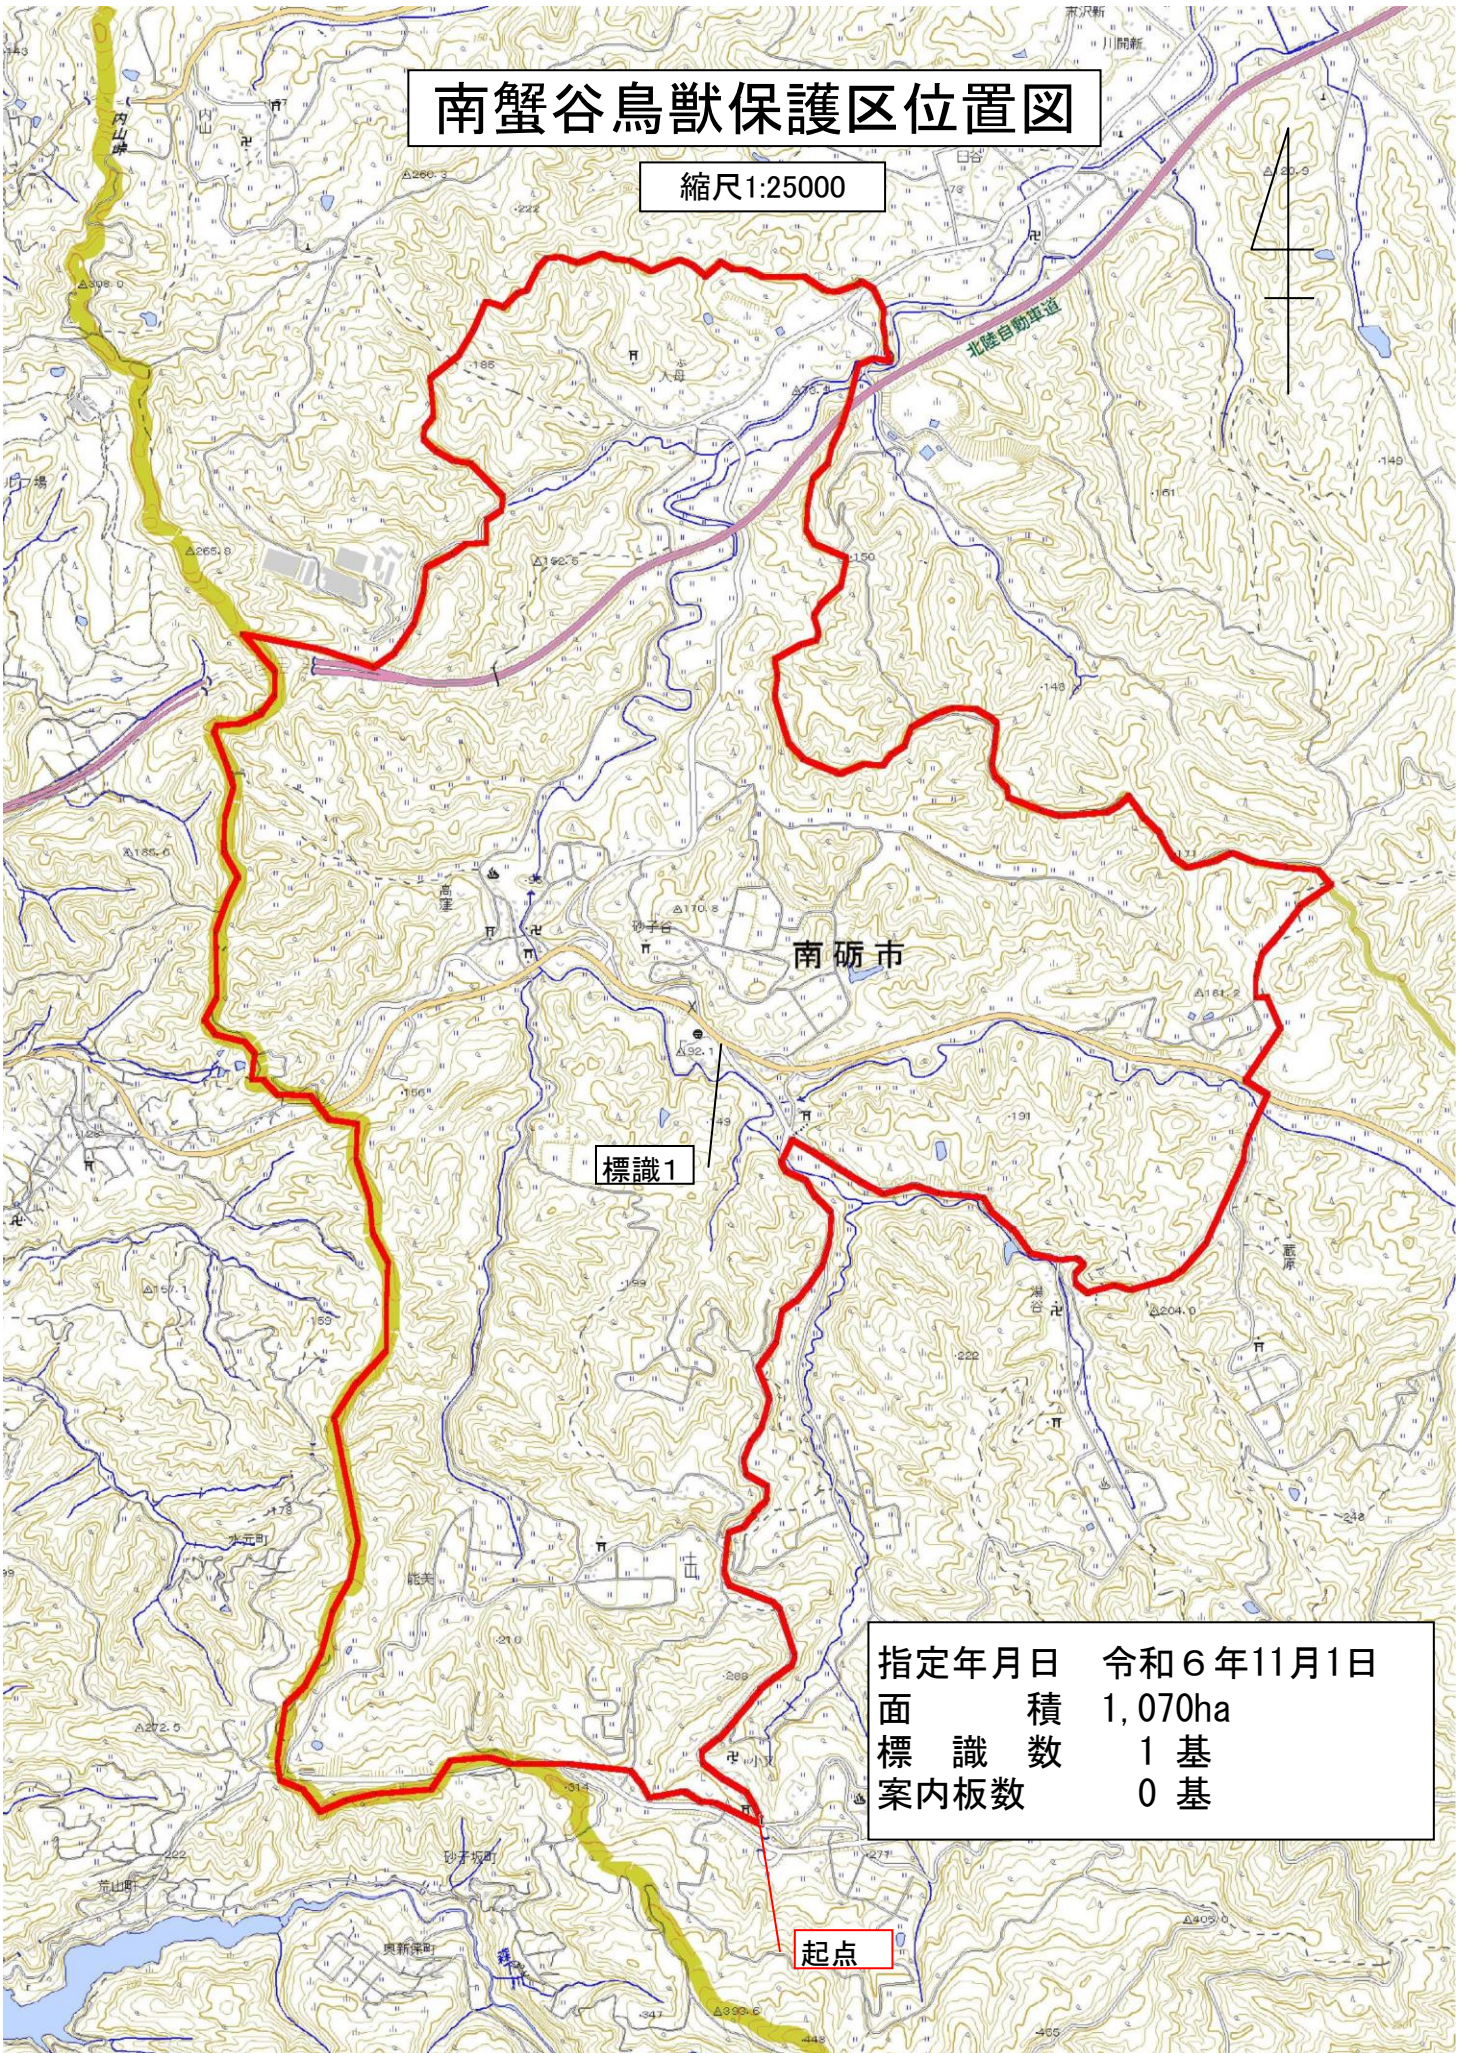

南蟹谷鳥獣保護区位置図

縮尺1:25000

標識1

南砺市

起点

指定年月日	令和6年11月1日
面積	1,070ha
標識数	1基
案内板数	0基