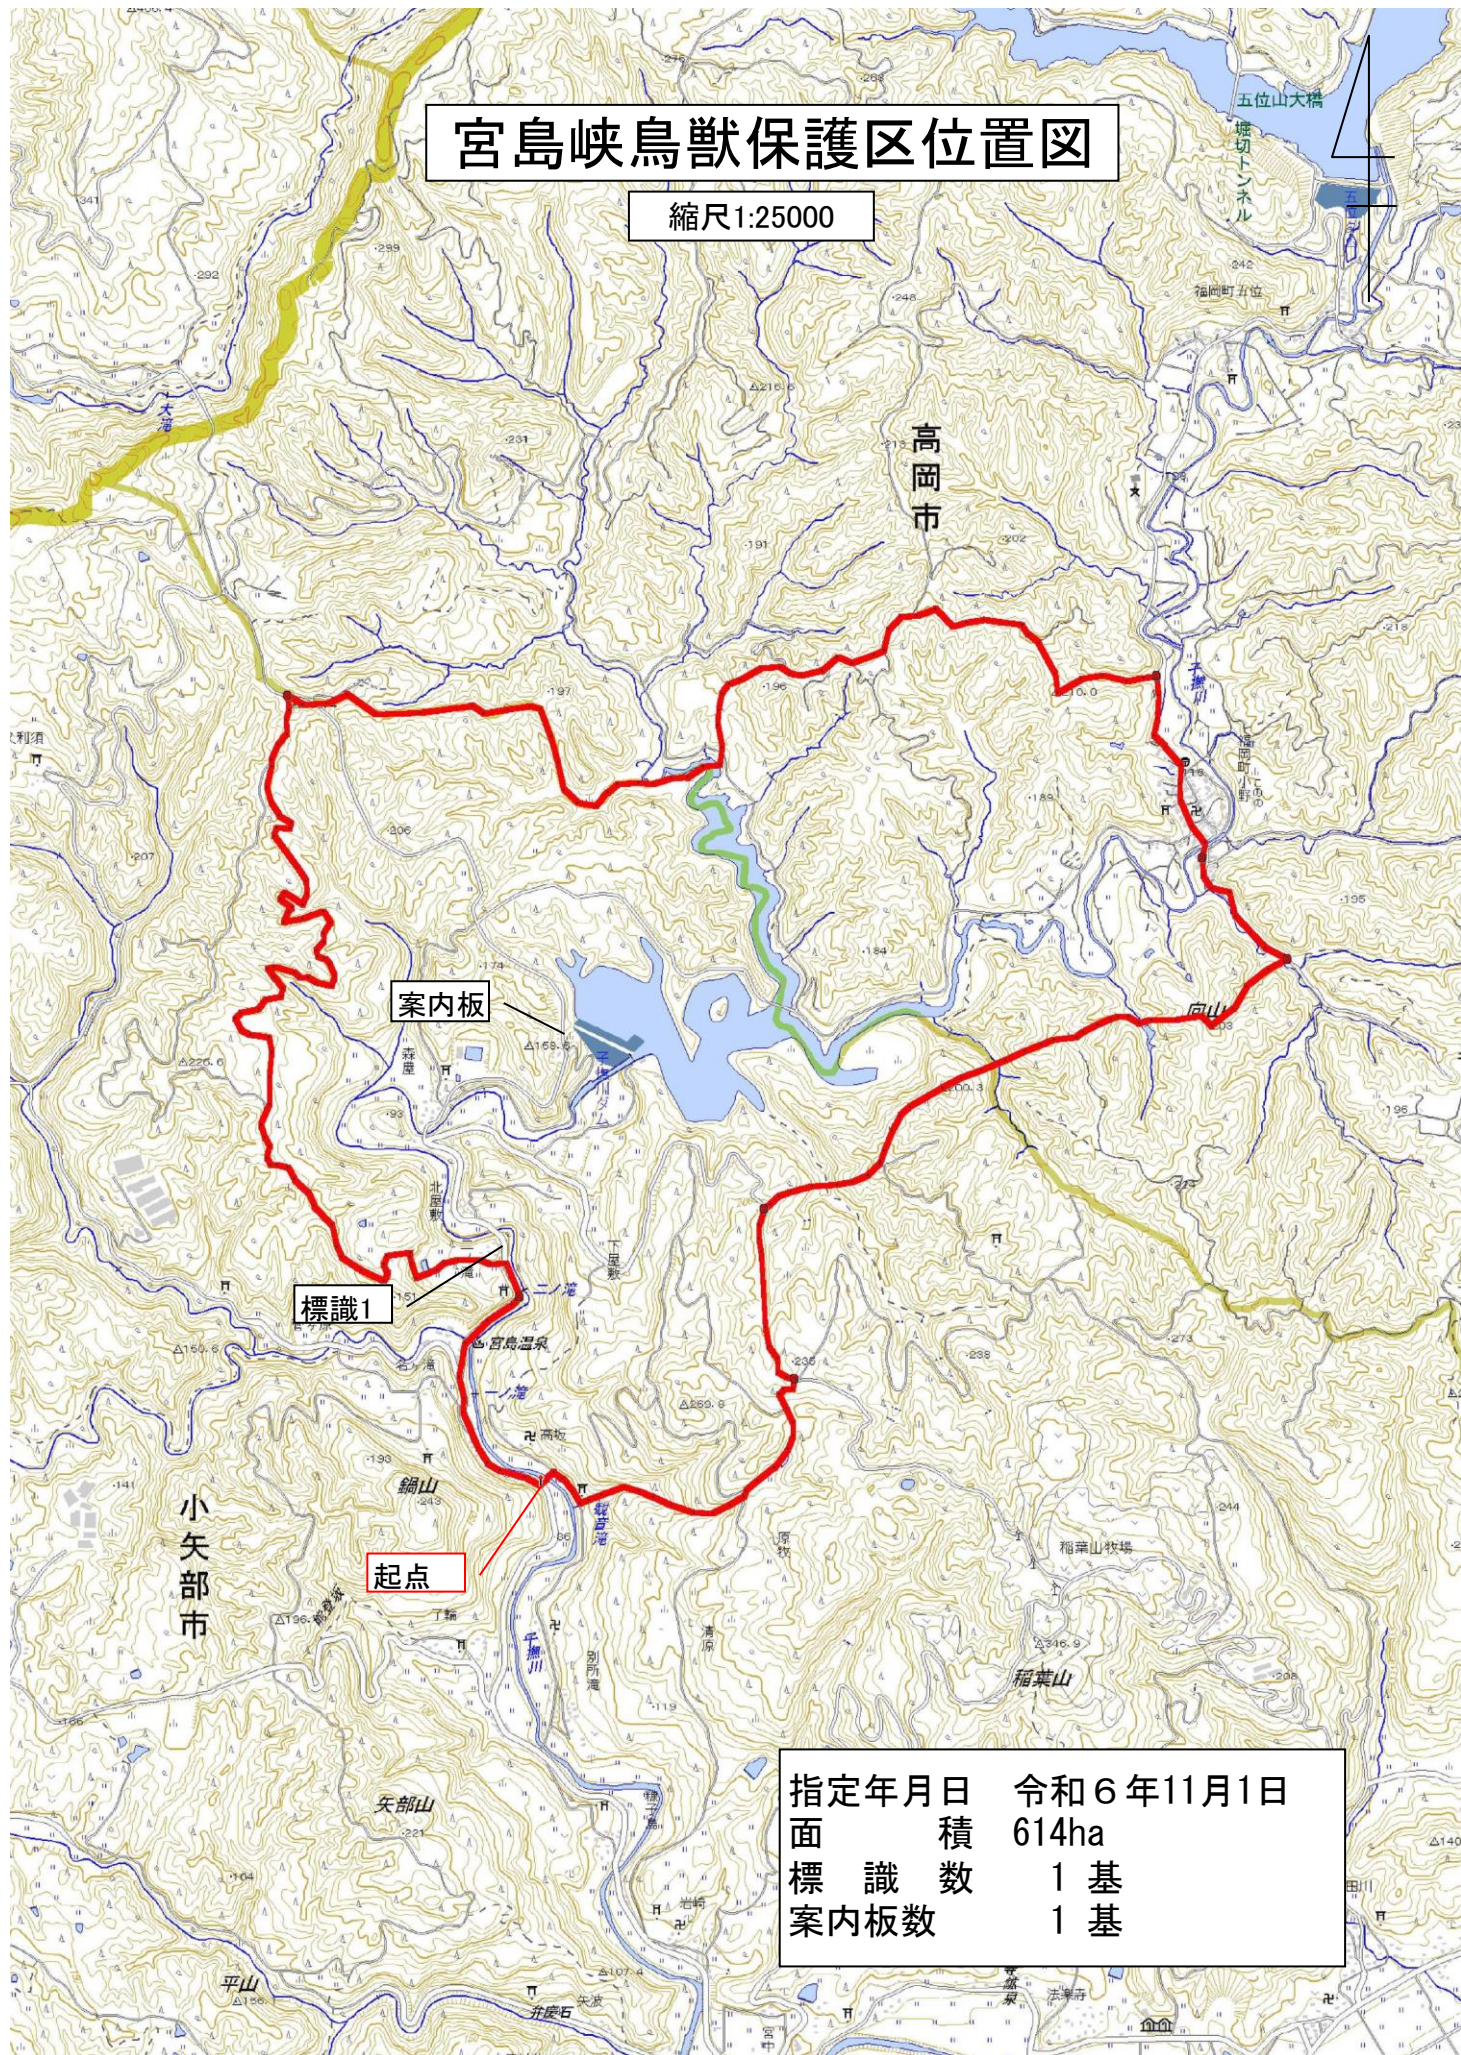

# 宮島峡鳥獣保護区位置図

縮尺1:25000

指定年月日	令和6年11月1日
面積	614ha
標識数	1基
案内板数	1基