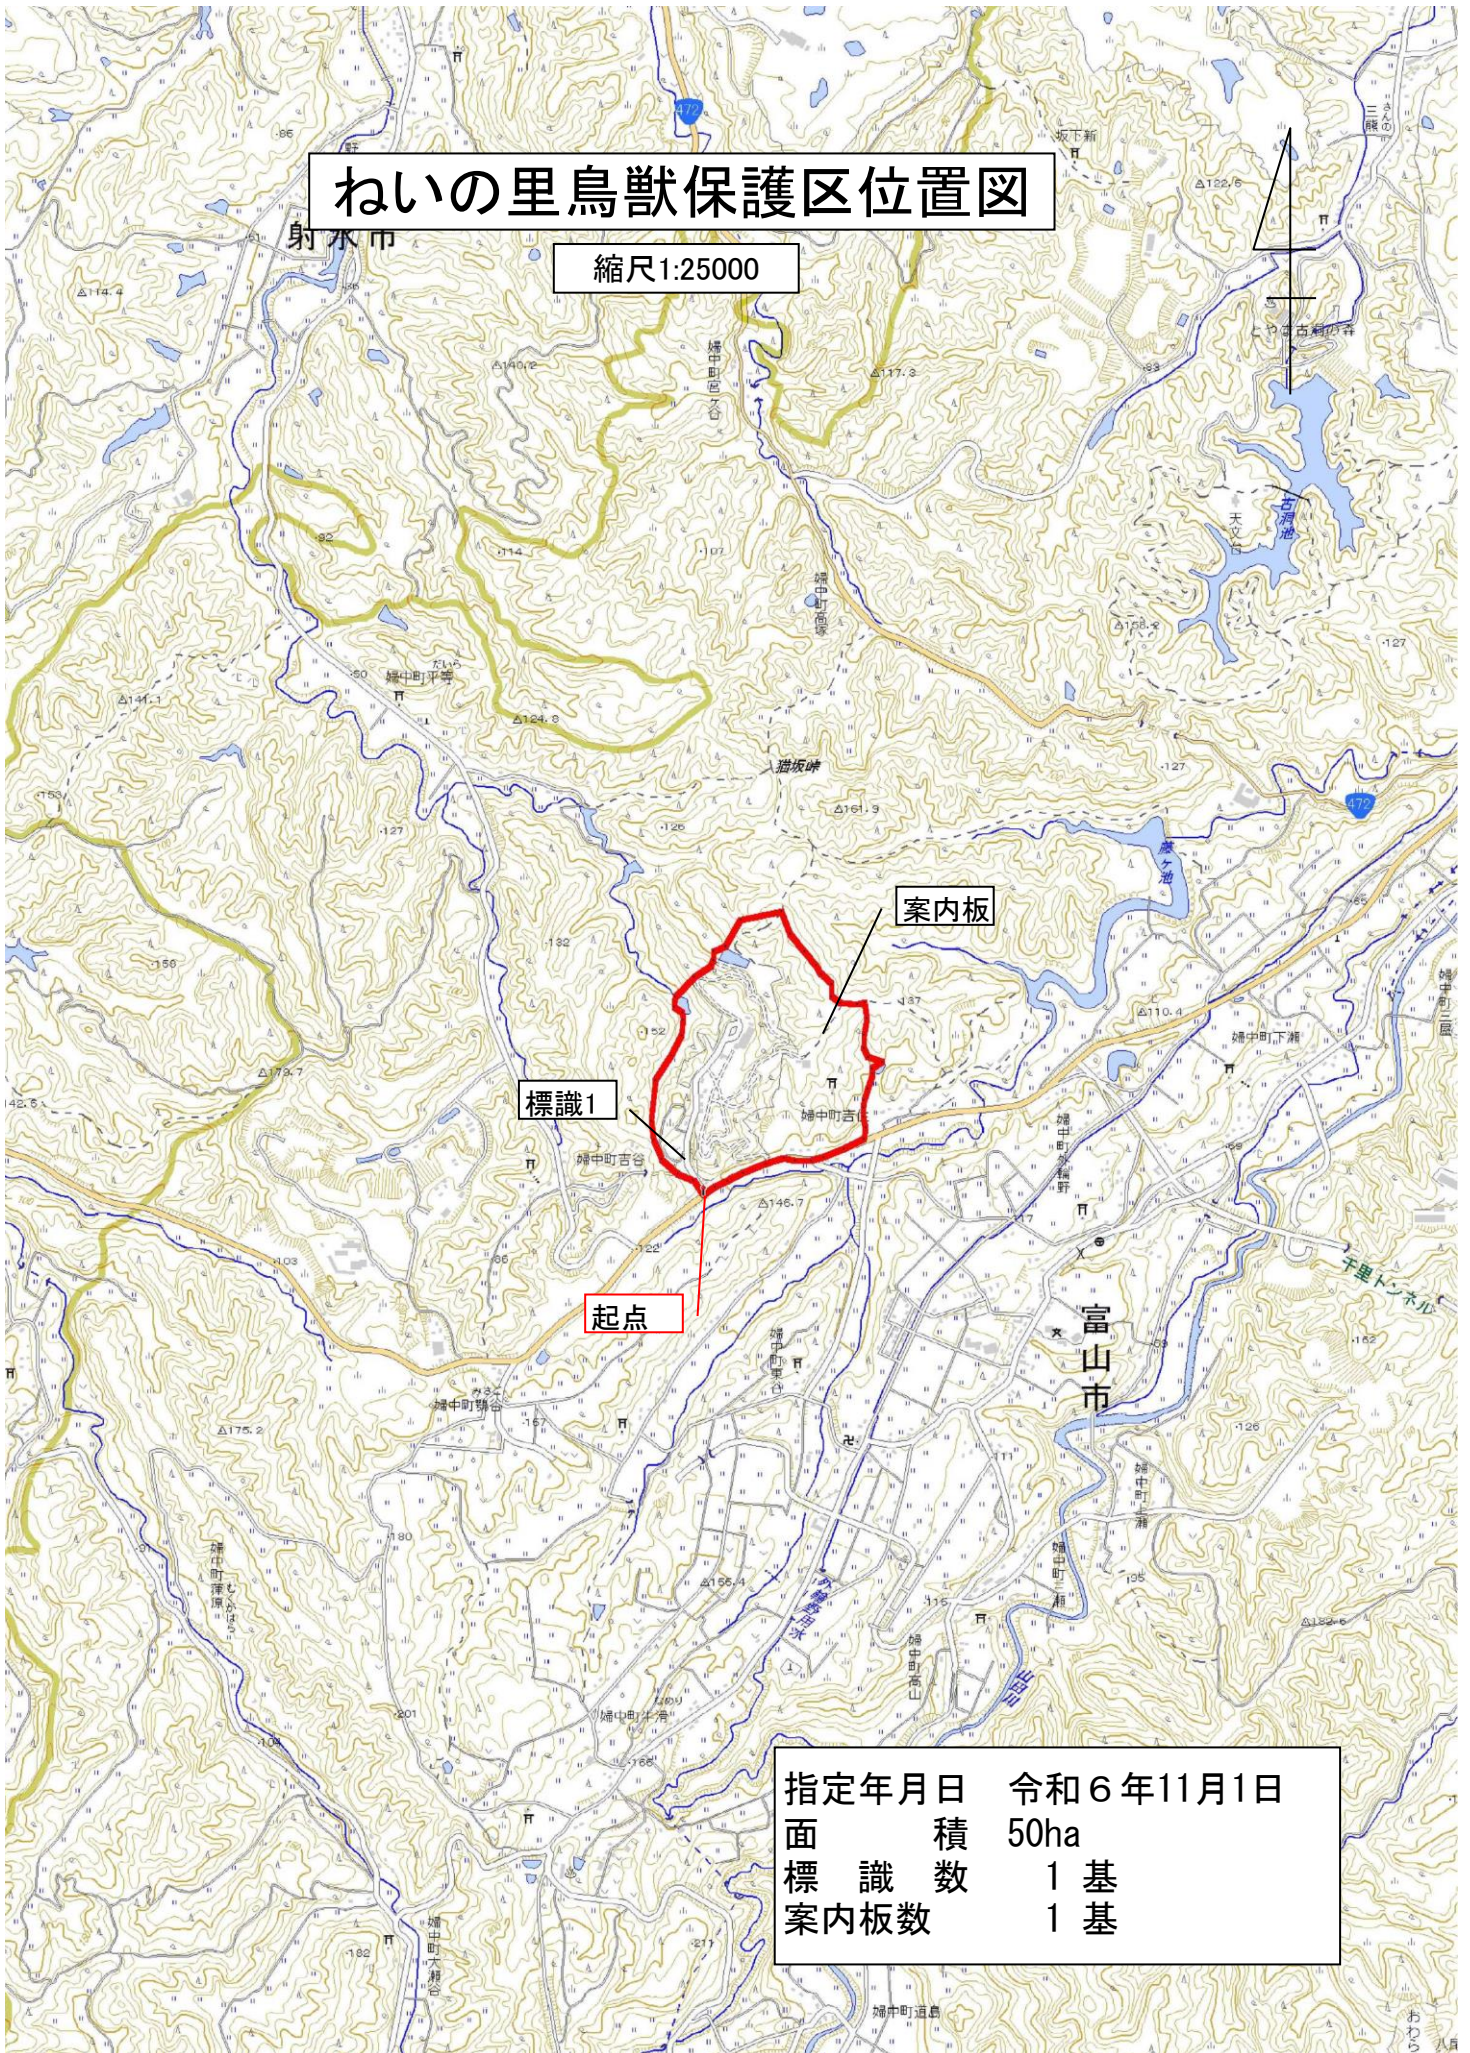

ねいの里鳥獣保護区位置図

縮尺1:25000

指定年月日	令和6年11月1日
面積	50ha
標識数	1基
案内板数	1基