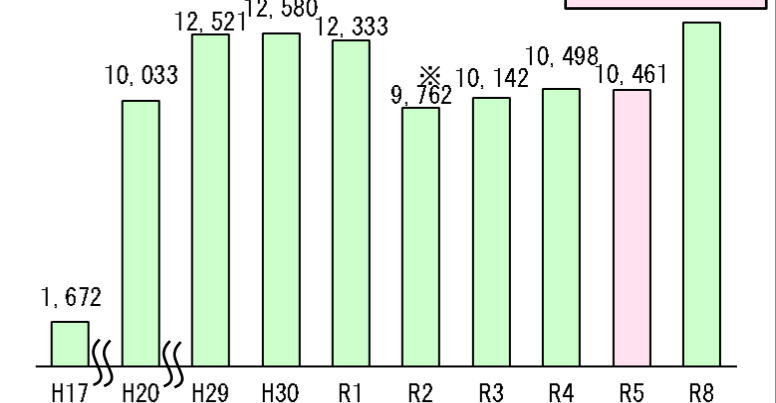

令和6年度「県民参加による水と緑の森づくり事業」

～水と緑に恵まれた県土の形成と心豊かな県民生活の実現～

当初計画額
4億1,375万円

資料4

富山県森づくりプラン（H29～R8年度）

R3年10月改訂

里山林や混交林の整備、「立山 森の輝き」の植栽、森づくりの参加人数に目標を設定し、とやまの森づくりを推進

○多様な森づくりの推進

(単位：ha)

区分	実績 H19-28	後期					目標 H29-R8年度
		前期 H29～R3 実績	R4 実績	R5 実績	R6 計画	R7-R8 計画	
里山林整備	2,628	1,145	187	101	152	615	2,200
混交林整備	1,290	307	30	28	25	110	500
「立山 森の輝き」 植栽	42	116	27	33	50	150	460

※R6里山林整備はクマ対策緊急3箇年森林整備事業を含む

○県民参加による森づくり

の年間参加延べ人数

目標(R8年度)
13,000人

※新型コロナウイルスの感染拡大により低下