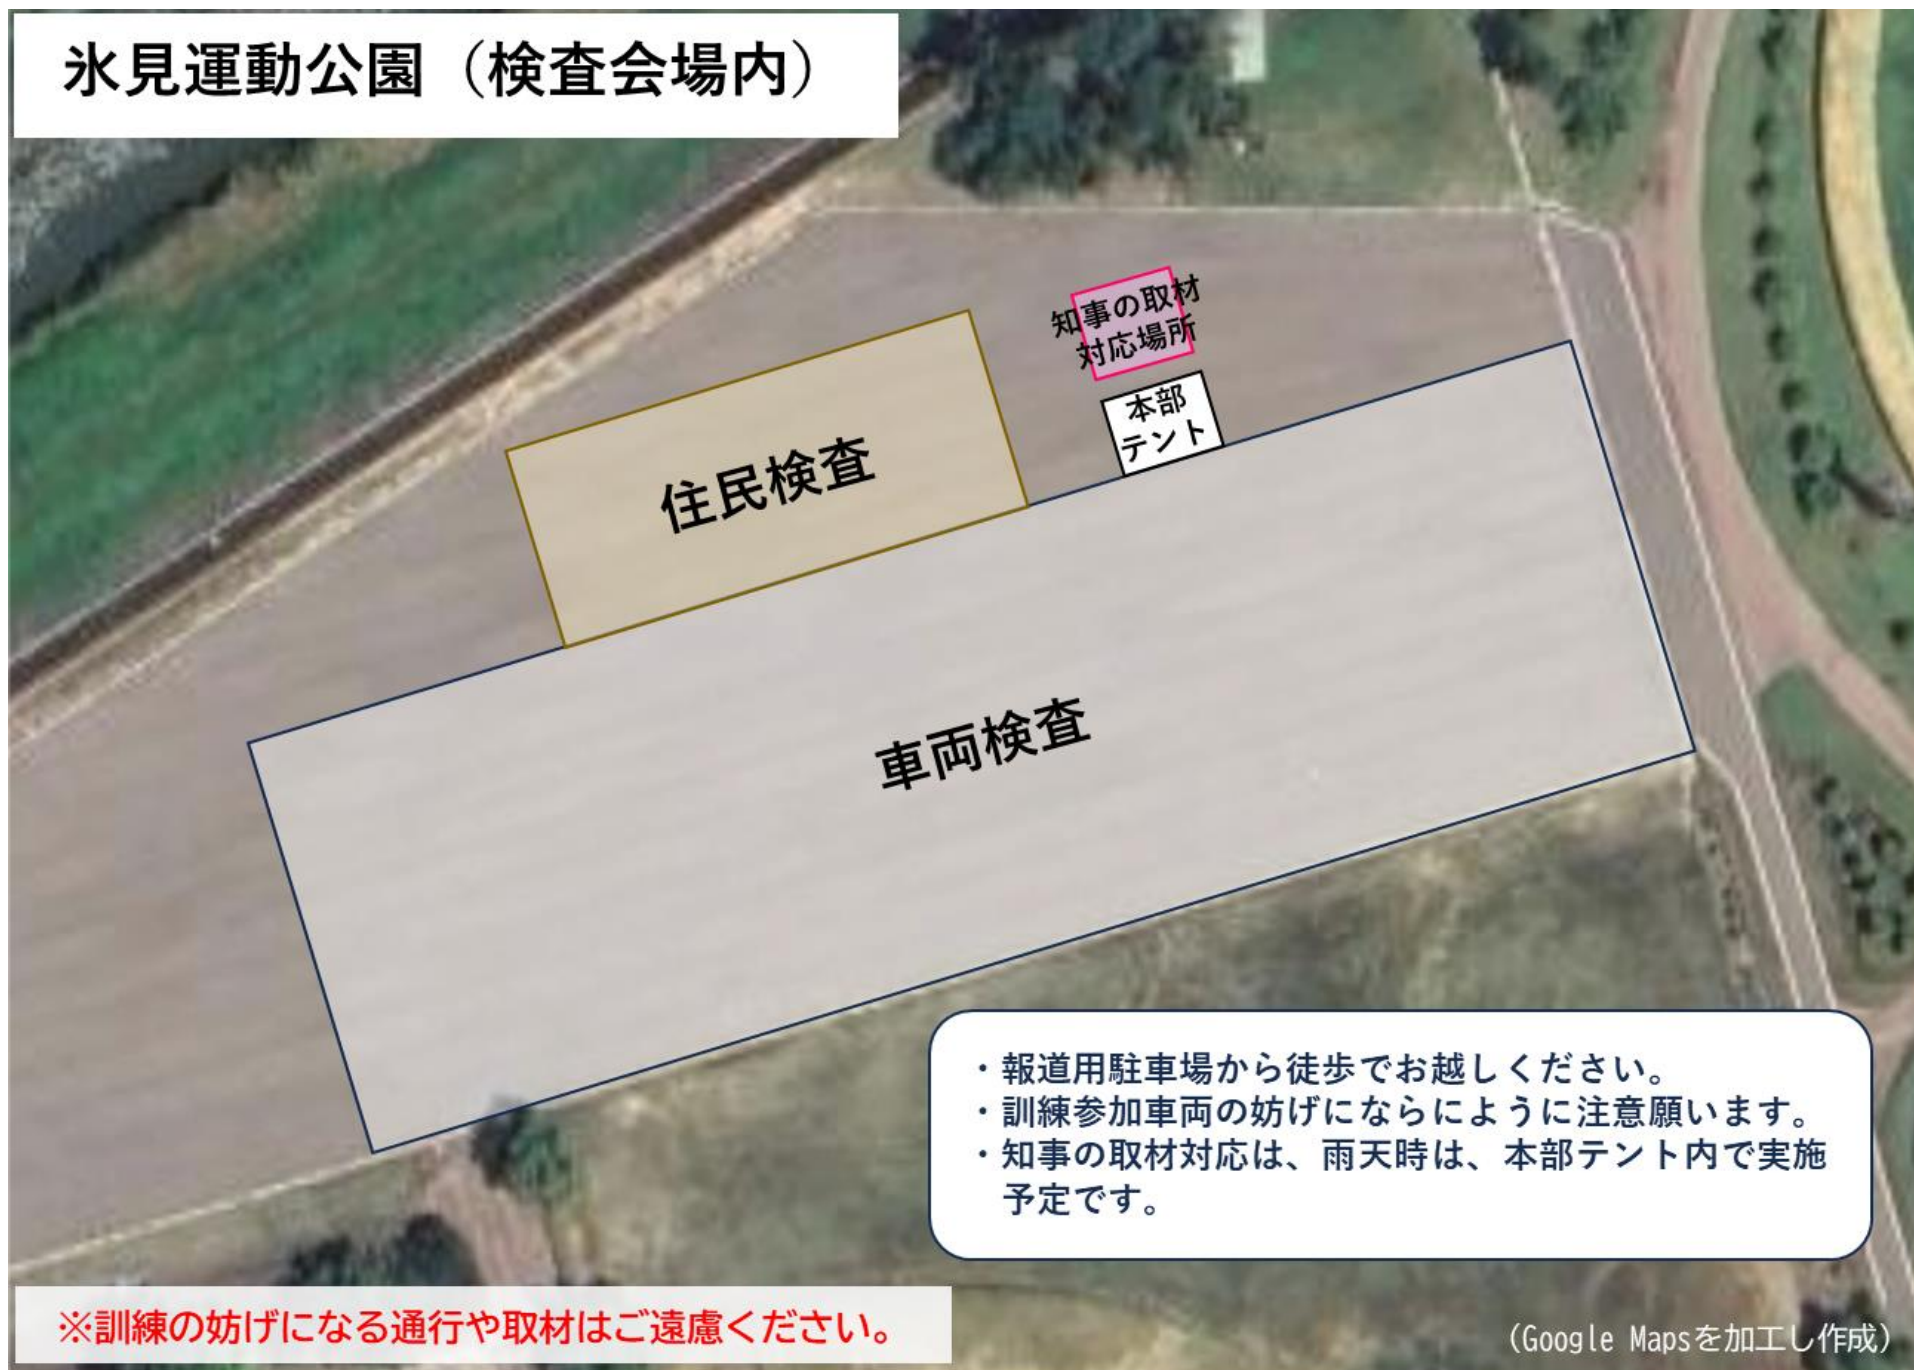

氷見運動公園（全体）

- 住民車両・バス動線（行）
- 住民車両・バス動線（帰）

※訓練の妨げになる通行や取材はご遠慮ください。

スタッフ・来賓・
報道用駐車場
(氷見市民プール
の駐車場)
※建物と反対側

(Google Mapsを加工し作成)

氷見運動公園（拡大）

検査会場

氷見市民
プール

スタッフ・来賓・
報道用駐車場
(氷見市民プールの
駐車場)
※建物と反対側

住民車両・バス動線（行）

住民車両・バス動線（帰）

※訓練の妨げになる通行や取材はご遠慮ください。

(Google Mapsを加工し作成)

氷見運動公園（検査会場内）

- ・報道用駐車場から徒歩でお越しください。
- ・訓練参加車両の妨げにならないように注意願います。
- ・知事の取材対応は、雨天時は、本部テント内で実施予定です。

※訓練の妨げになる通行や取材はご遠慮ください。

(Google Mapsを加工し作成)