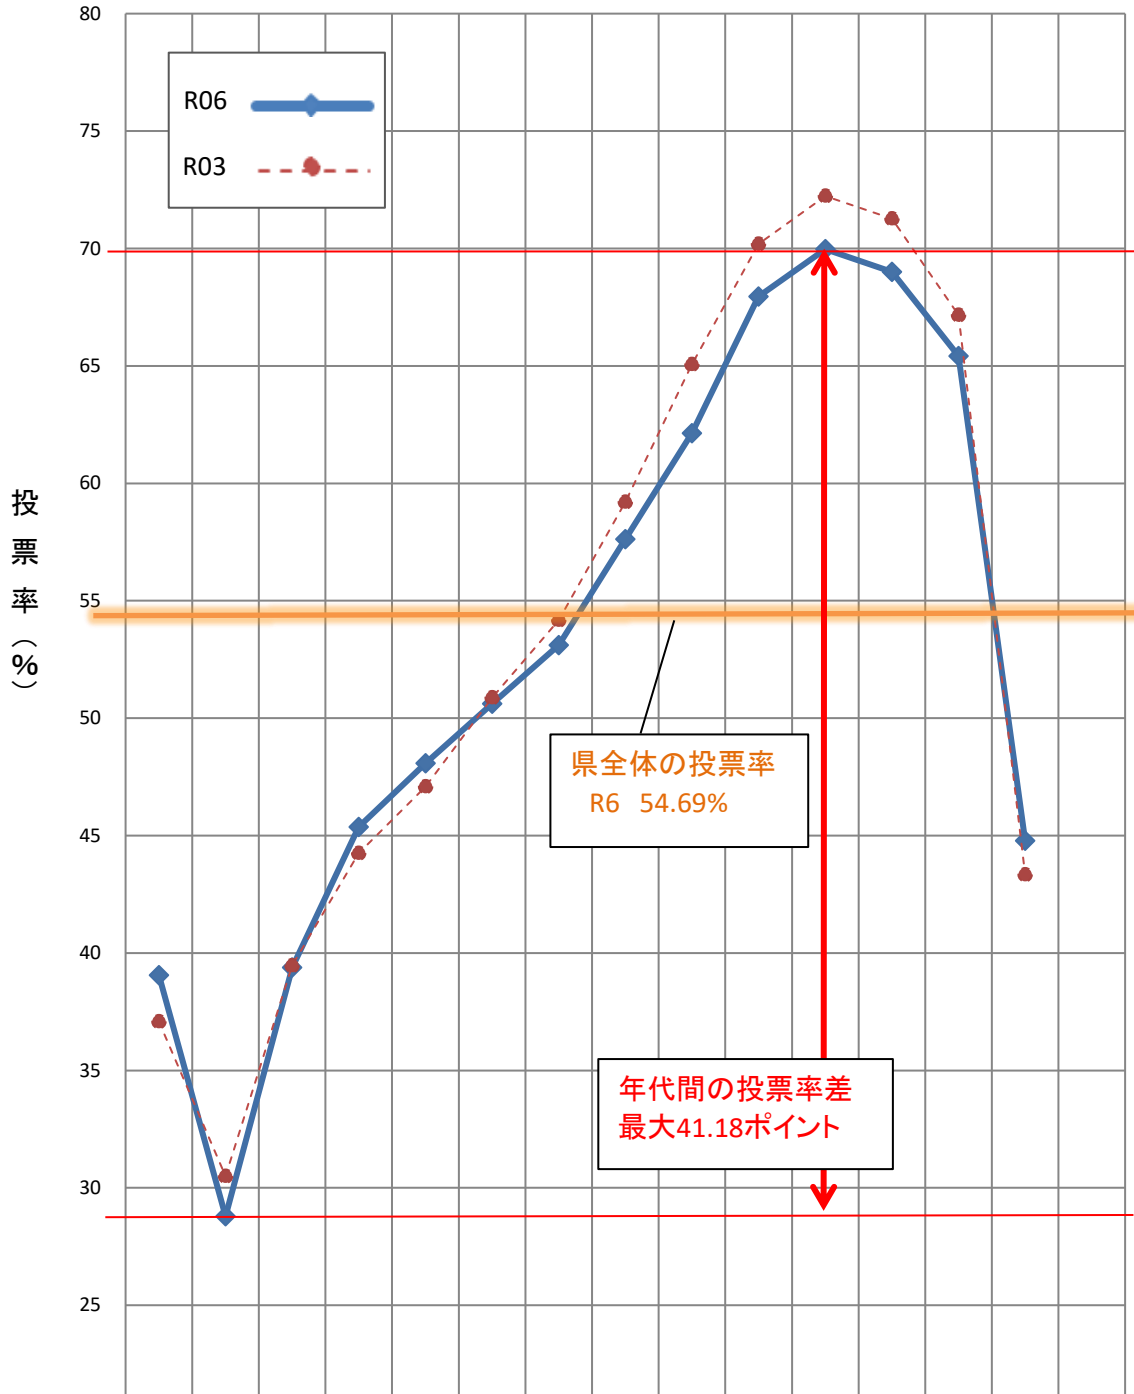

令和6年10月27日執行 衆議院小選挙区選出議員選挙
 年齢別投票率(富山県推計)

年齢	18-19	20-24	25-29	30-34	35-39	40-44	45-49	50-54	55-59	60-64	65-69	70-74	75-79	80-	全体
R6全体	39.06	28.79	39.37	45.37	48.08	50.62	53.11	57.62	62.13	67.95	69.97	69.01	65.42	44.77	54.69
(R6男)	37.24	25.05	37.31	44.30	47.23	50.20	52.48	57.69	61.60	67.81	72.24	70.48	68.46	55.71	55.66
(R6女)	40.99	32.92	41.67	46.61	48.97	51.07	53.79	57.54	62.66	68.09	67.90	67.73	62.91	38.73	53.78
R3全体	37.08	30.50	39.47	44.25	47.08	50.88	54.18	59.20	65.07	70.19	72.23	71.27	67.16	43.33	55.68
(R3男)	35.28	27.32	37.16	42.56	45.81	50.24	53.56	59.19	63.94	70.63	72.83	74.10	71.45	53.61	56.59
(R3女)	38.97	33.97	42.11	46.10	48.48	51.56	54.85	59.22	66.22	69.75	71.70	68.80	63.55	37.71	54.84
比較	1.98	-1.71	-0.10	1.12	1.00	-0.26	-1.07	-1.58	-2.94	-2.24	-2.26	-2.26	-1.74	1.44	-0.99