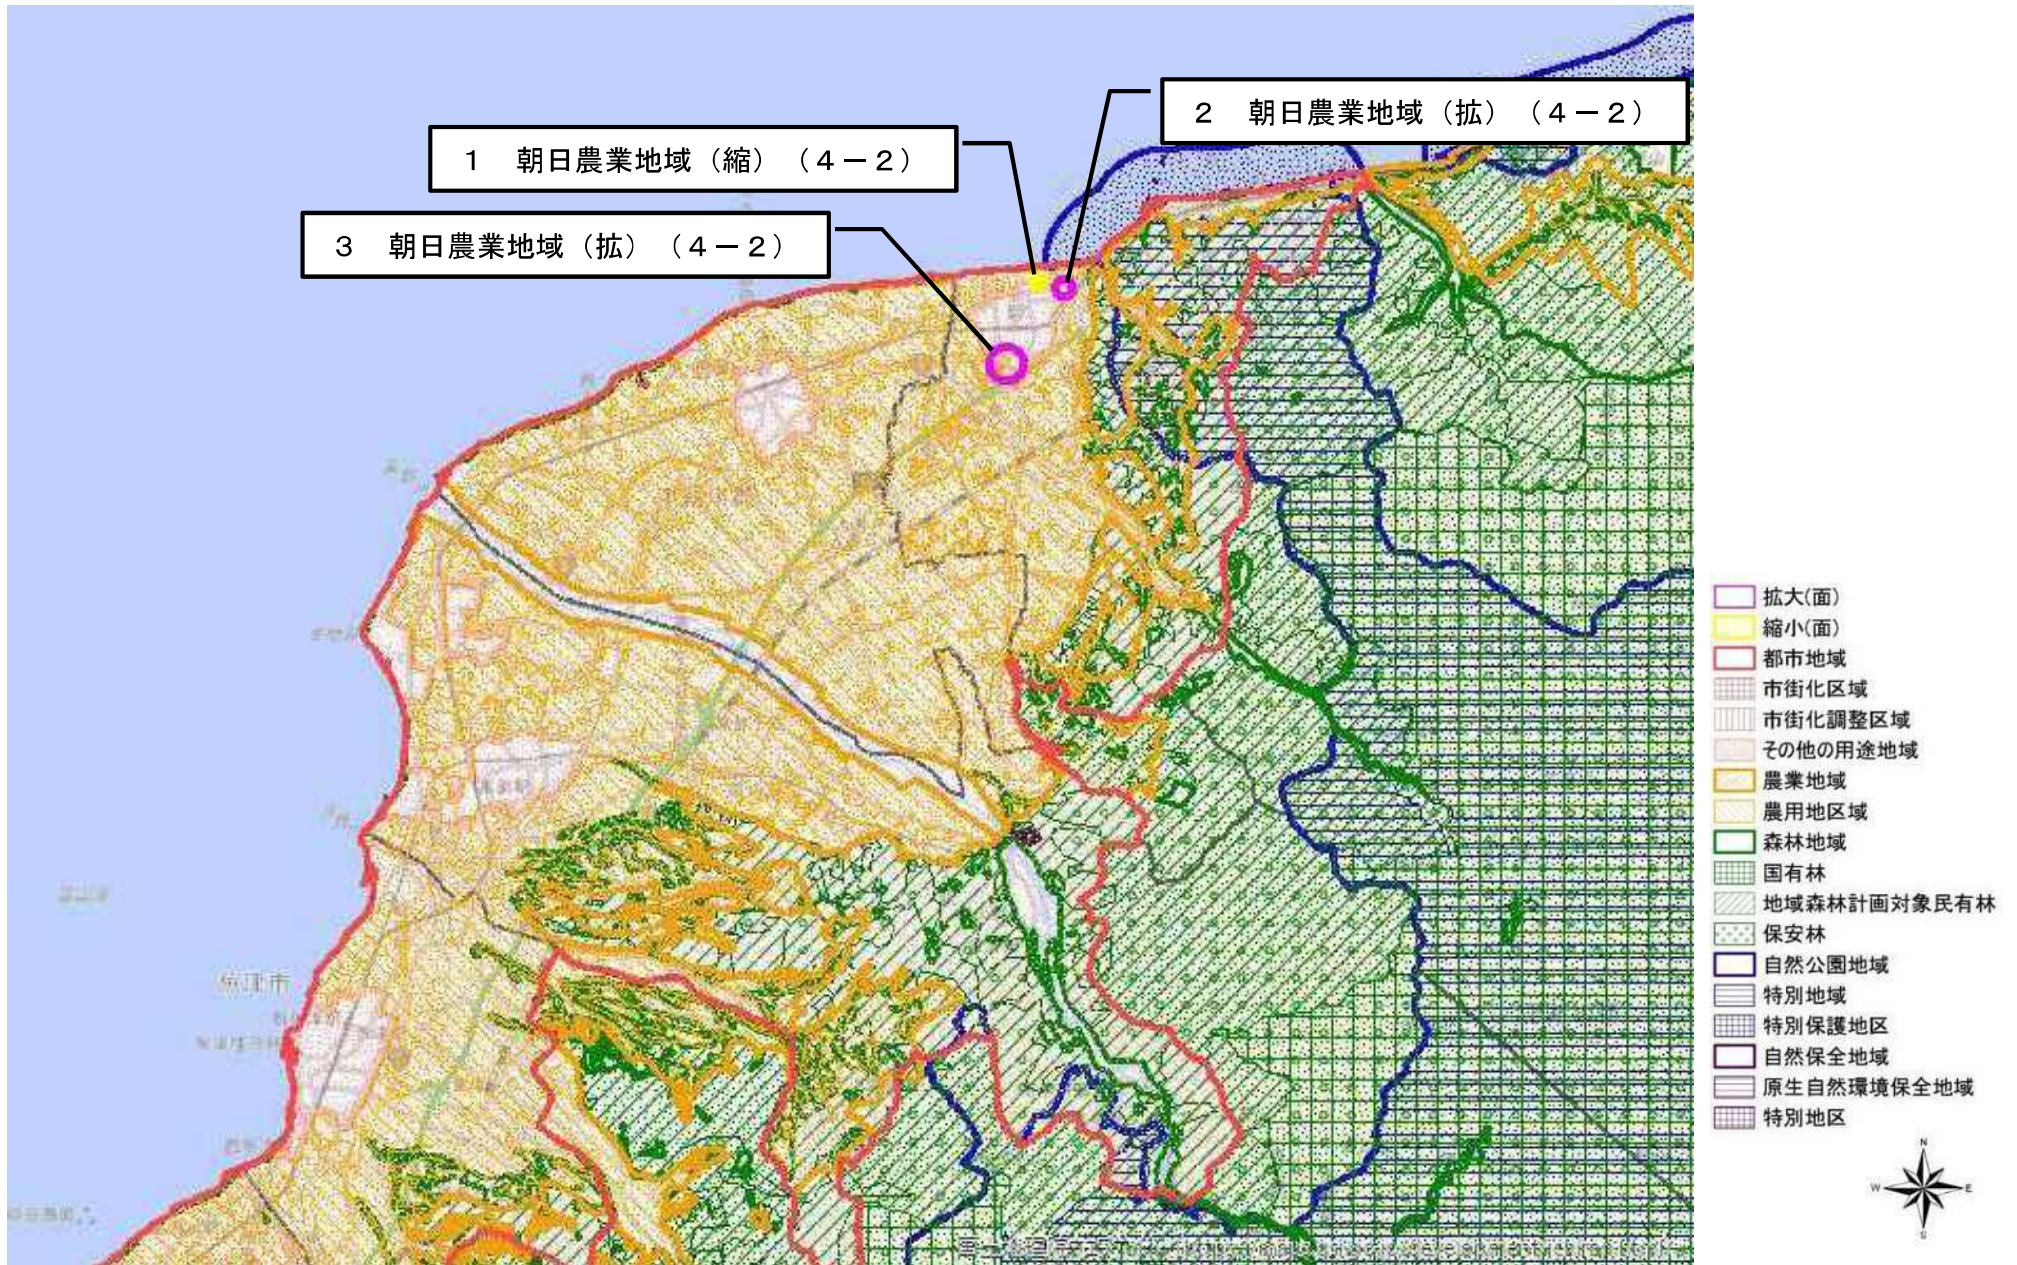

令和6年度 富山県土地利用基本計画図の変更箇所一覧

変更地域名	関係市町村名	変更地区名	変更内容
朝日農業地域	朝日町泊	あさひ総合病院周辺地区	2.5ha 縮小
朝日農業地域	朝日町沼保外	宮本町周辺地区	4.3ha 拡大
朝日農業地域	朝日町平柳外	月山・平柳地区	16.2ha 拡大

題名：変更位置図

図の中心位置： 36.900, 137.520（北緯,東経） 縮尺 1:200000

題名：変更区域図

図の中心位置： 36.950, 137.560 (北緯,東経) 縮尺 1:50000

題名：変更位置図

図の中心位置： 36.900, 137.520（北緯,東経） 縮尺 1:200000

題名：変更区域図

図の中心位置： 36.950, 137.560（北緯,東経） 縮尺 1:50000