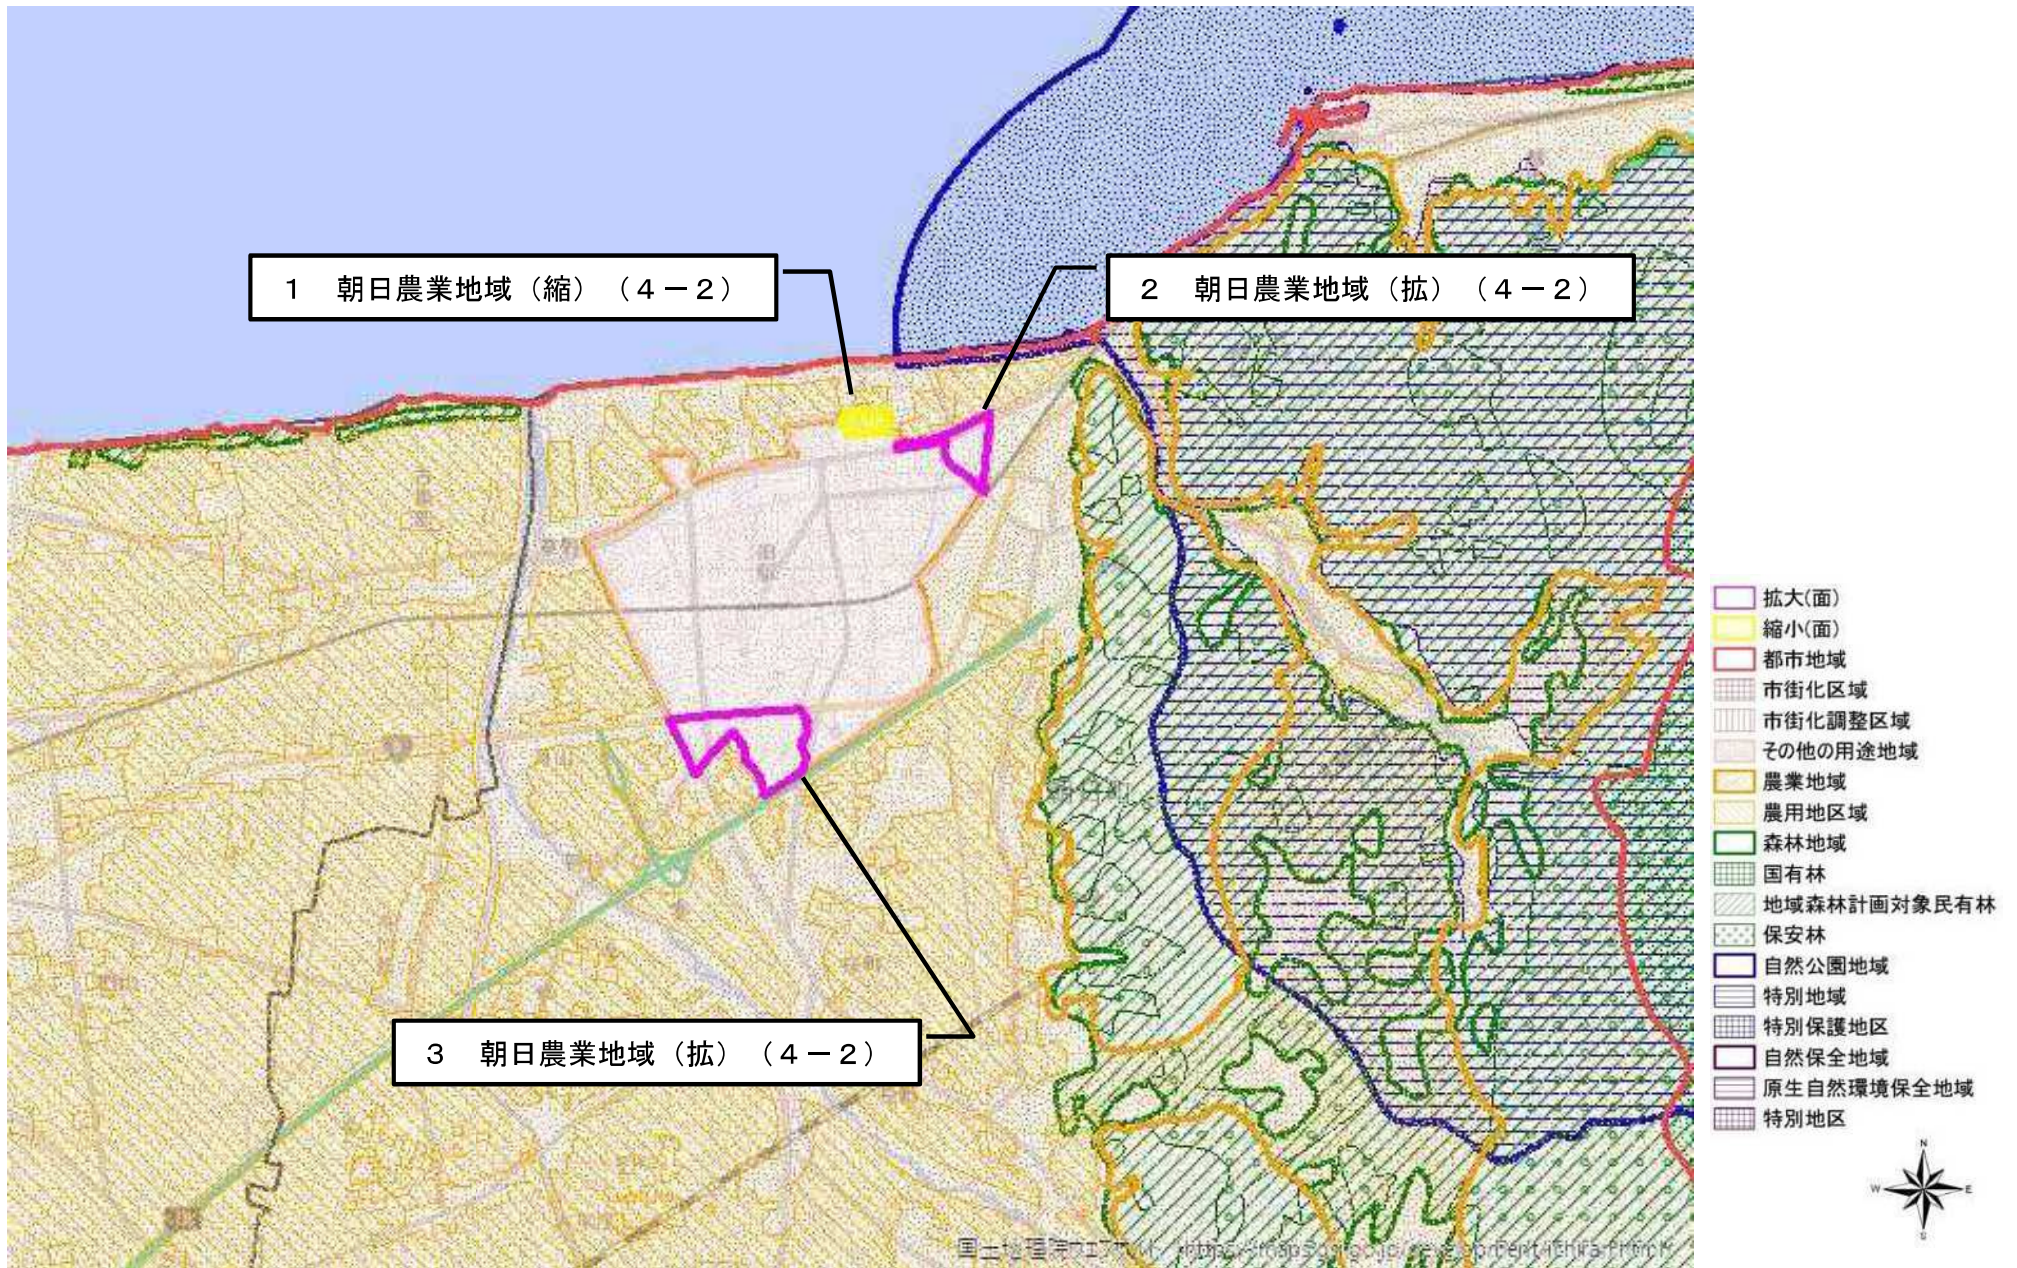

令和6年度 富山県土地利用基本計画図の変更箇所一覧

変更地域名	関係市町村名	変更地区名	変更内容
朝日農業地域	朝日町泊	あさひ総合病院周辺地区	2.5ha 縮小
朝日農業地域	朝日町沼保外	宮本町周辺地区	4.3ha 拡大
朝日農業地域	朝日町平柳外	月山・平柳地区	16.2ha 拡大

題名：変更位置図

図の中心位置： 36.900, 137.520（北緯,東経） 縮尺 1:200000

題名：変更区域図

図の中心位置： 36.950, 137.560 (北緯,東経) 縮尺 1:50000

題名：変更位置図

図の中心位置： 36.900, 137.520（北緯,東経） 縮尺 1:200000

題名：変更区域図

図の中心位置： 36.950, 137.560（北緯,東経） 縮尺 1:50000