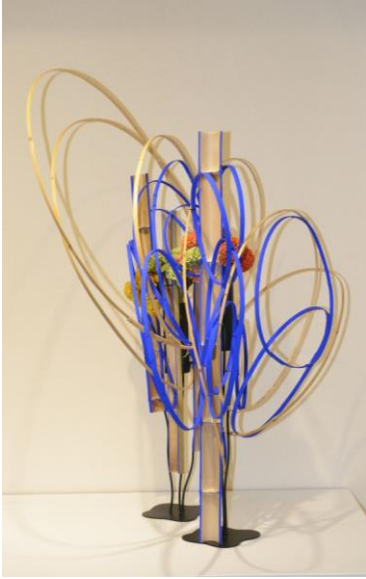

県民芸術文化祭 2024 生活文化展 いけばな展示
草月流四季の会

【三人席】

覚知 雅秀、河合 里抱
田村 秀華

【中作席】

水口 枇抱

水本 里花

次ページへ

県民芸術文化祭 2024 生活文化展 いけばな展示
草月流四季の会

菊川 華梢

吉岡 春梢

高田 寿抱

橋 令和

片山 昌抱

大菅 智梢

県民芸術文化祭 2024 生活文化展 いけばな展示
草月流四季の会

龍田 秀汀