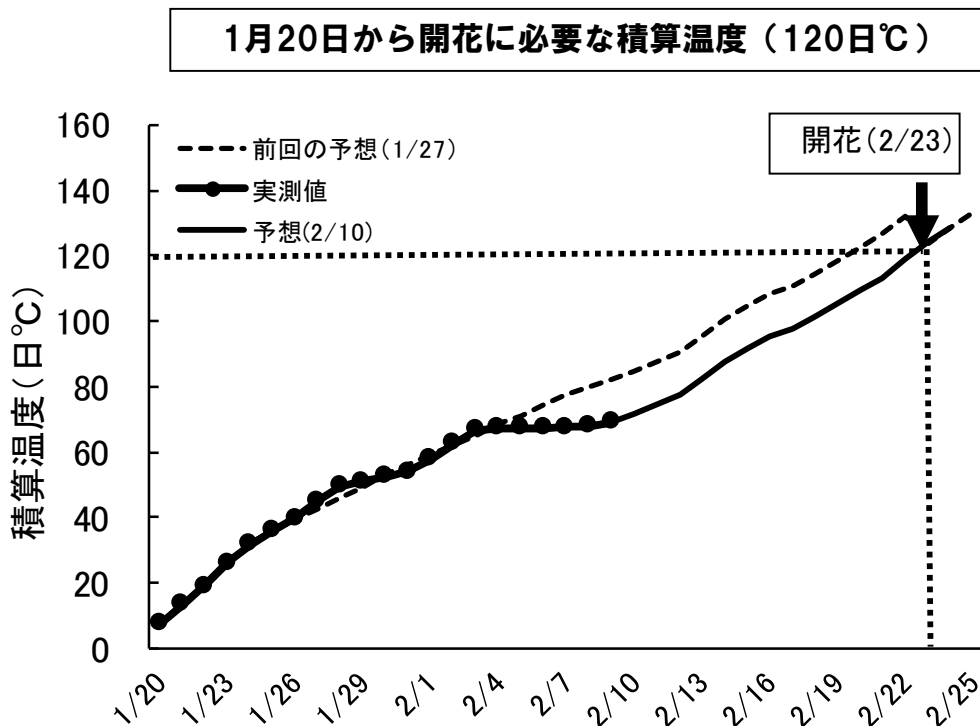

令和7年 スギ花粉情報（3） スギ花粉飛散開始日の予想（2回目）

※ 今年のスギ花粉の飛散開始日は、前回の予測(2月19日)より遅くなり、現時点で**2月23日前後**になると予想されます。

前回の発表（1月27日）以降、気温が低めに推移したことから、今後の気温が平年並みに推移したとしても、**2月23日頃**に雄花が開花し、花粉の飛散が始まると予想されます（図）。

富山地方气象台によると、向こう1週間の気温は平年並みかやや高めに推移すると予想されているため、スギ花粉の飛散開始日は2月23日より早まる可能性もありますので、ご注意ください。

花粉症は症状がひどくなる前に対策をとることが重要です。そのため、鼻水やくしゃみといった症状が認められた場合には、早めに医師に相談するようにしてください。

図 令和7年のスギの開花予測

【参 考】

- ・ 昨年の飛散開始日 2月17日
- ・ 過去の飛散開始日の平均 2月25日（平成2年から令和6年までの調査）
- ・ これまでで最も早い飛散開始日 2月3日（令和2年）
- ・ これまでで最も遅い飛散開始日 3月9日（平成27年）

表 1 スギ花粉の飛散開始日

年	飛散開始日
平成 27	3 月 9 日
平成 28	2 月 19 日
平成 29	2 月 24 日
平成 30	3 月 3 日
令和 元	2 月 23 日
令和 2	2 月 3 日
令和 3	2 月 21 日
令和 4	3 月 4 日
令和 5	2 月 27 日
令和 6	2 月 17 日

(※) 次回の「スギ花粉情報(4)ースギ花粉の本格的な飛散シーズンが始まりました。」は、観測定点のスギの開花が確認された日に発表いたします。