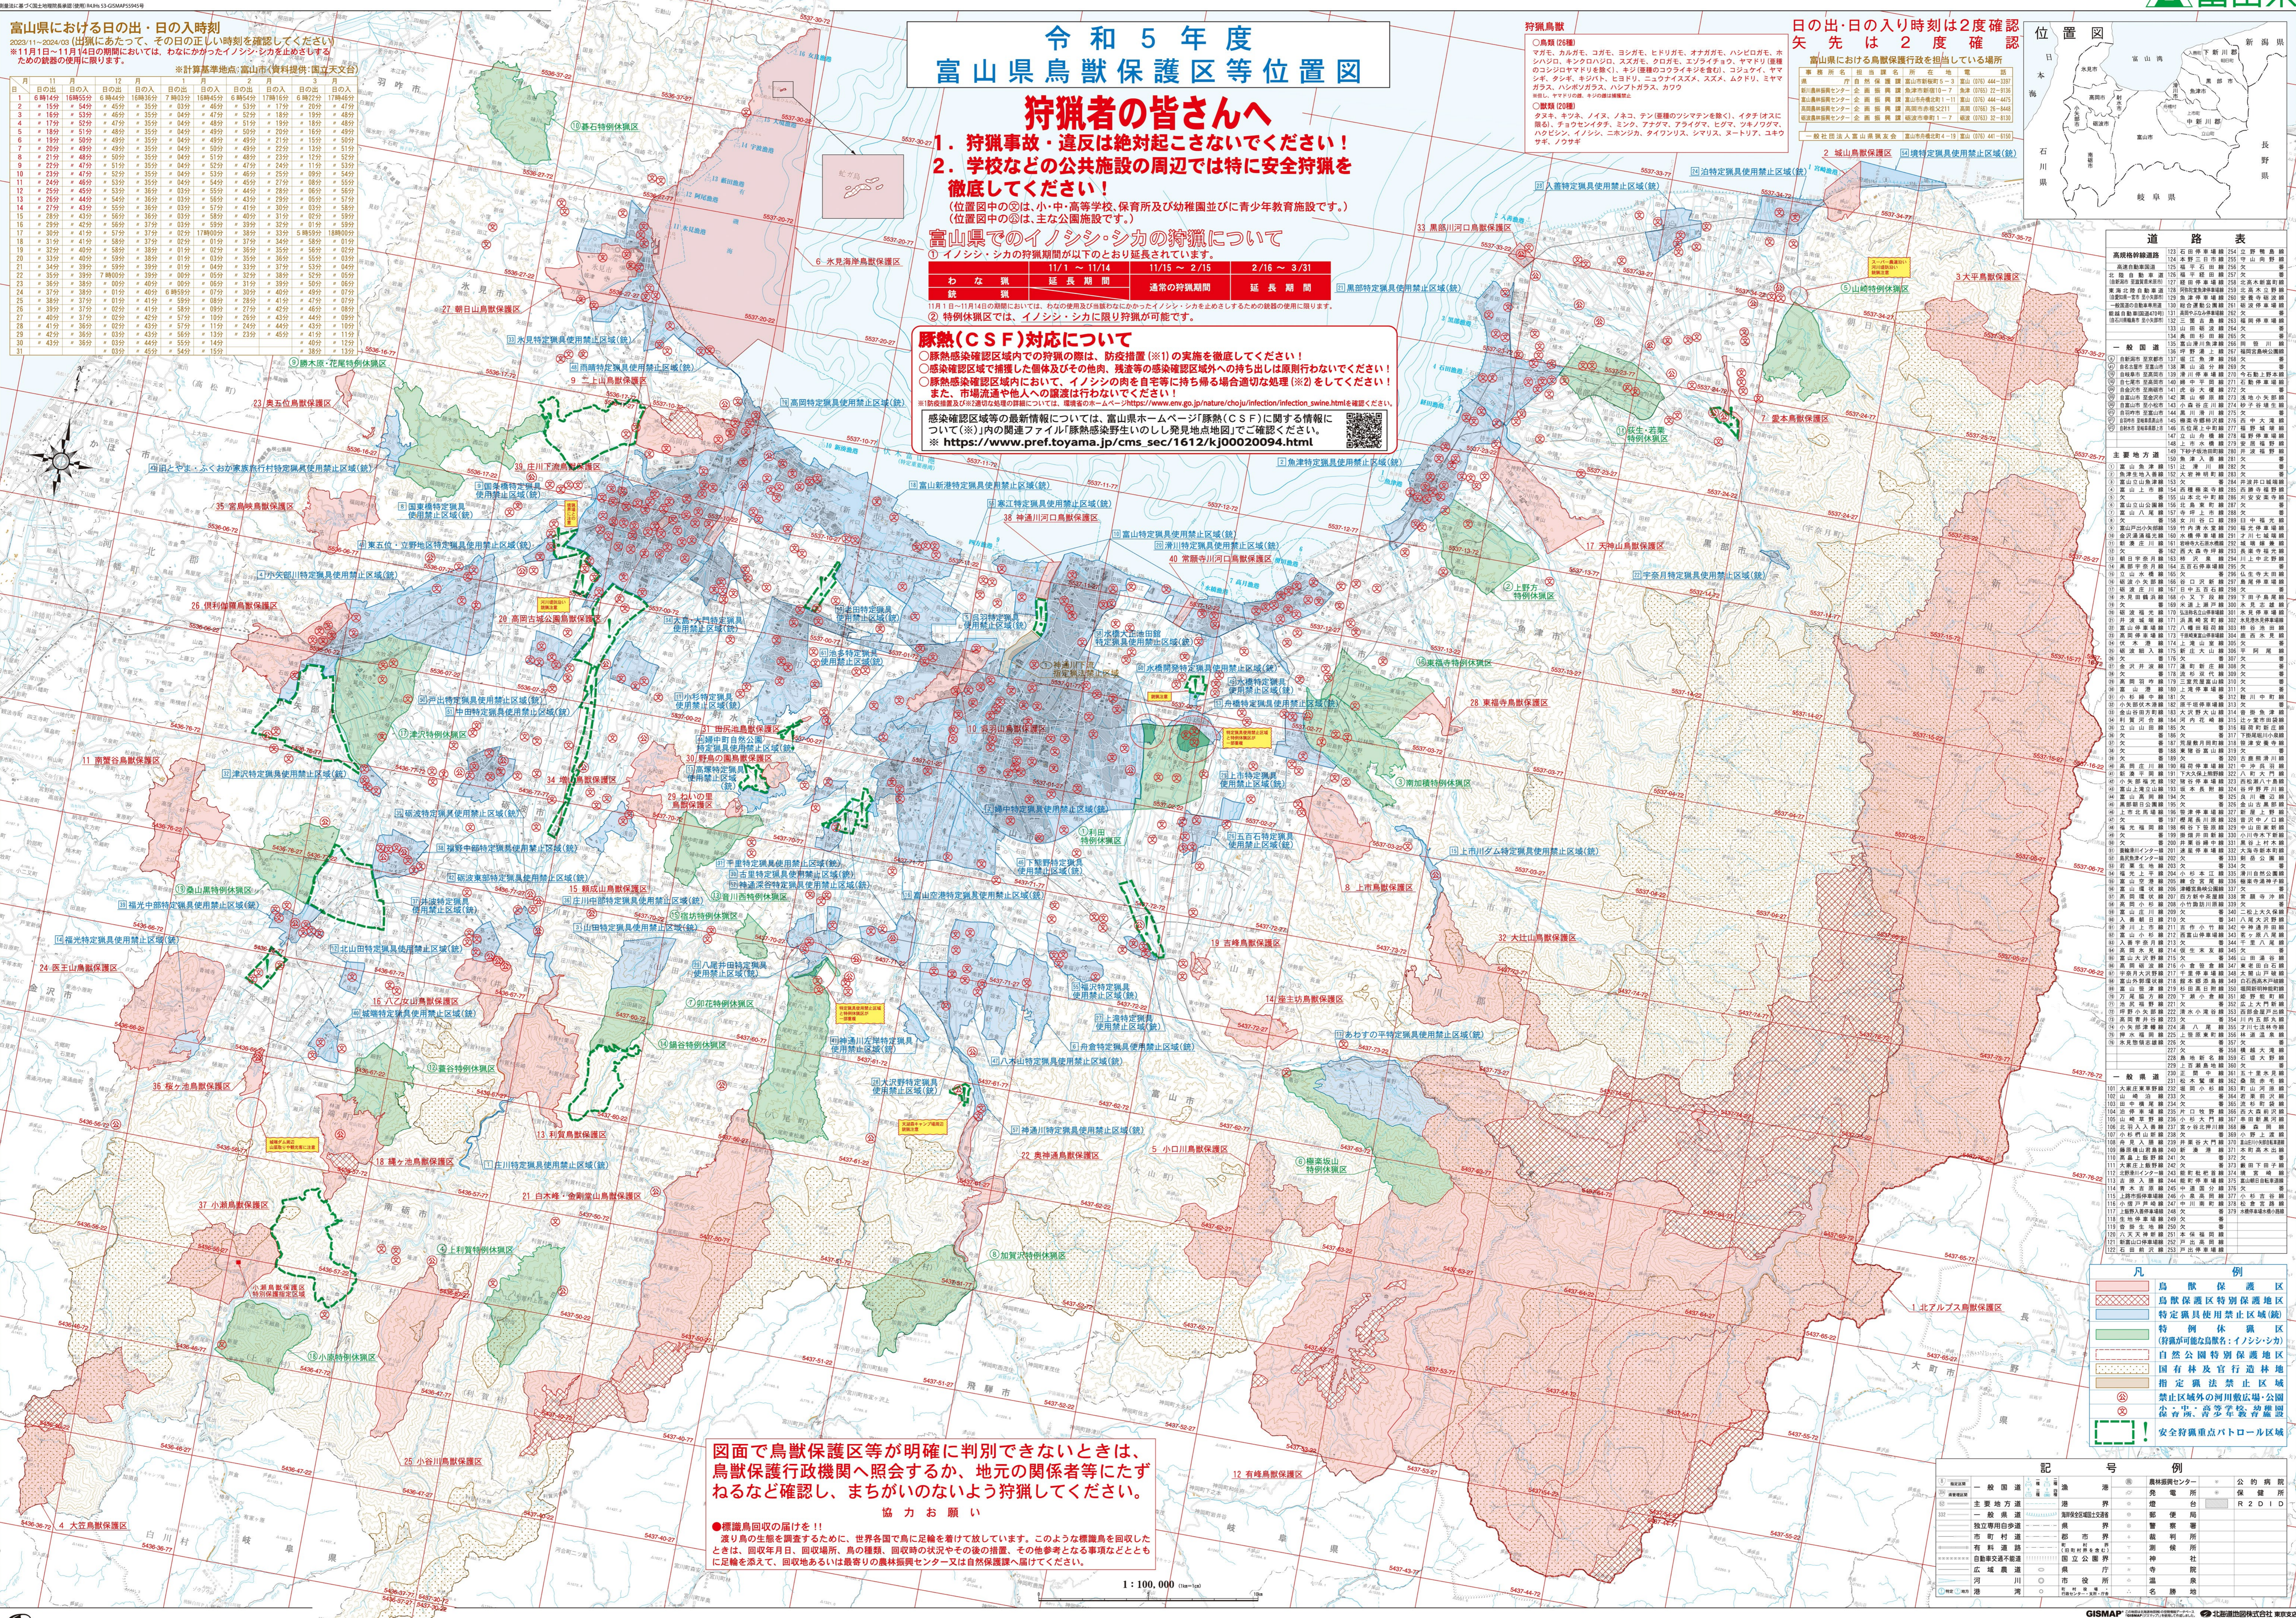

令和5年度 富山県鳥獣保護区等位置図

狩猟者の皆さんへ

1. 狩猟事故・違反は絶対起こさないでください!
2. 学校などの公共施設の周辺では特に安全狩猟を徹底してください!
(位置図中の◎は、小・中・高等学校、保育所及び幼稚園並びに青少年教育施設です。)
(位置図中の⊙は、主な公園施設です。)

富山県でのイノシシ・シカの狩猟について

①イノシシ・シカの狩猟期間は以下のとおり延長されています。

種別	延長期間	通常の狩猟期間	延長期間
イノシシ	11/1～11/14	11/15～2/15	2/16～3/31
シカ	11/15～2/15	2/16～3/31	-

11月1日～11月14日の期間においては、むかつかつイノシシ・シカを禁止させるための銃器の使用に限りず。
※特例休猟区では、イノシシ・シカに限り狩猟が可能です。

豚熱(CSF)対応について

●豚熱感染確認区域での狩猟の際は、防疫措置(※1)の実施を徹底してください!
●感染確認区域で捕獲した個体及びその肉、残渣等の感染確認区域外への持ち出しは原則行わないでください!
●感染確認区域内において、イノシシの肉を自宅等に持ち帰る場合適切な処理(※2)をしてください!
また、市場流通や他人への譲渡は行わないでください!
※1防疫措置及び適切な処理の詳細については、管理者のホームページ<https://www.env.go.jp/nature/choju/infection/infection_swine.html>を確認ください。
※2 <https://www.pref.toyama.jp/cms_sec/1612/kj0020094.html>

日の出・日の入り時刻は2度確認 矢先は2度確認

富山県における鳥獣保護行政を担っている場所

事務所名 | 担当課 | 所在地 | 電話番号
富山県庁 | 自然環境部 | 富山県庁本庁舎3階 | 076-422-3311
富山県庁 | 自然環境部 | 富山県庁本庁舎3階 | 076-422-3311
富山県庁 | 自然環境部 | 富山県庁本庁舎3階 | 076-422-3311
富山県庁 | 自然環境部 | 富山県庁本庁舎3階 | 076-422-3311
富山県庁 | 自然環境部 | 富山県庁本庁舎3階 | 076-422-3311

凡例

鳥獣保護区
鳥獣保護区特別保護地区
特定猟具使用禁止区域(銃)
特例休猟区
自然公園特別保護地区
国有林及官行造林地
指定猟法禁止区域
禁止区域外の河川敷広場・公園
禁止区域外の河川敷広場・公園
青少年教育施設
安全狩猟重点パトロール区域

図面で鳥獣保護区等が明確に判別できないときは、鳥獣保護行政機関へ照会するか、地元の関係者等にたずねるなど確認し、まちがいのないよう狩猟してください。
協力お願い

●獲獲鳥回収の届けを!!
獲獲鳥の生体を確認するために、世界各国で鳥に足輪を着けて放しています。このような獲獲鳥を回収したときは、回収年月日、回収場所、鳥の種類、回収時の状況やその他重要な事項などとともに足輪を添えて、回収地あるいは最寄りの農林振興センター又は自然保護課へ返してください。