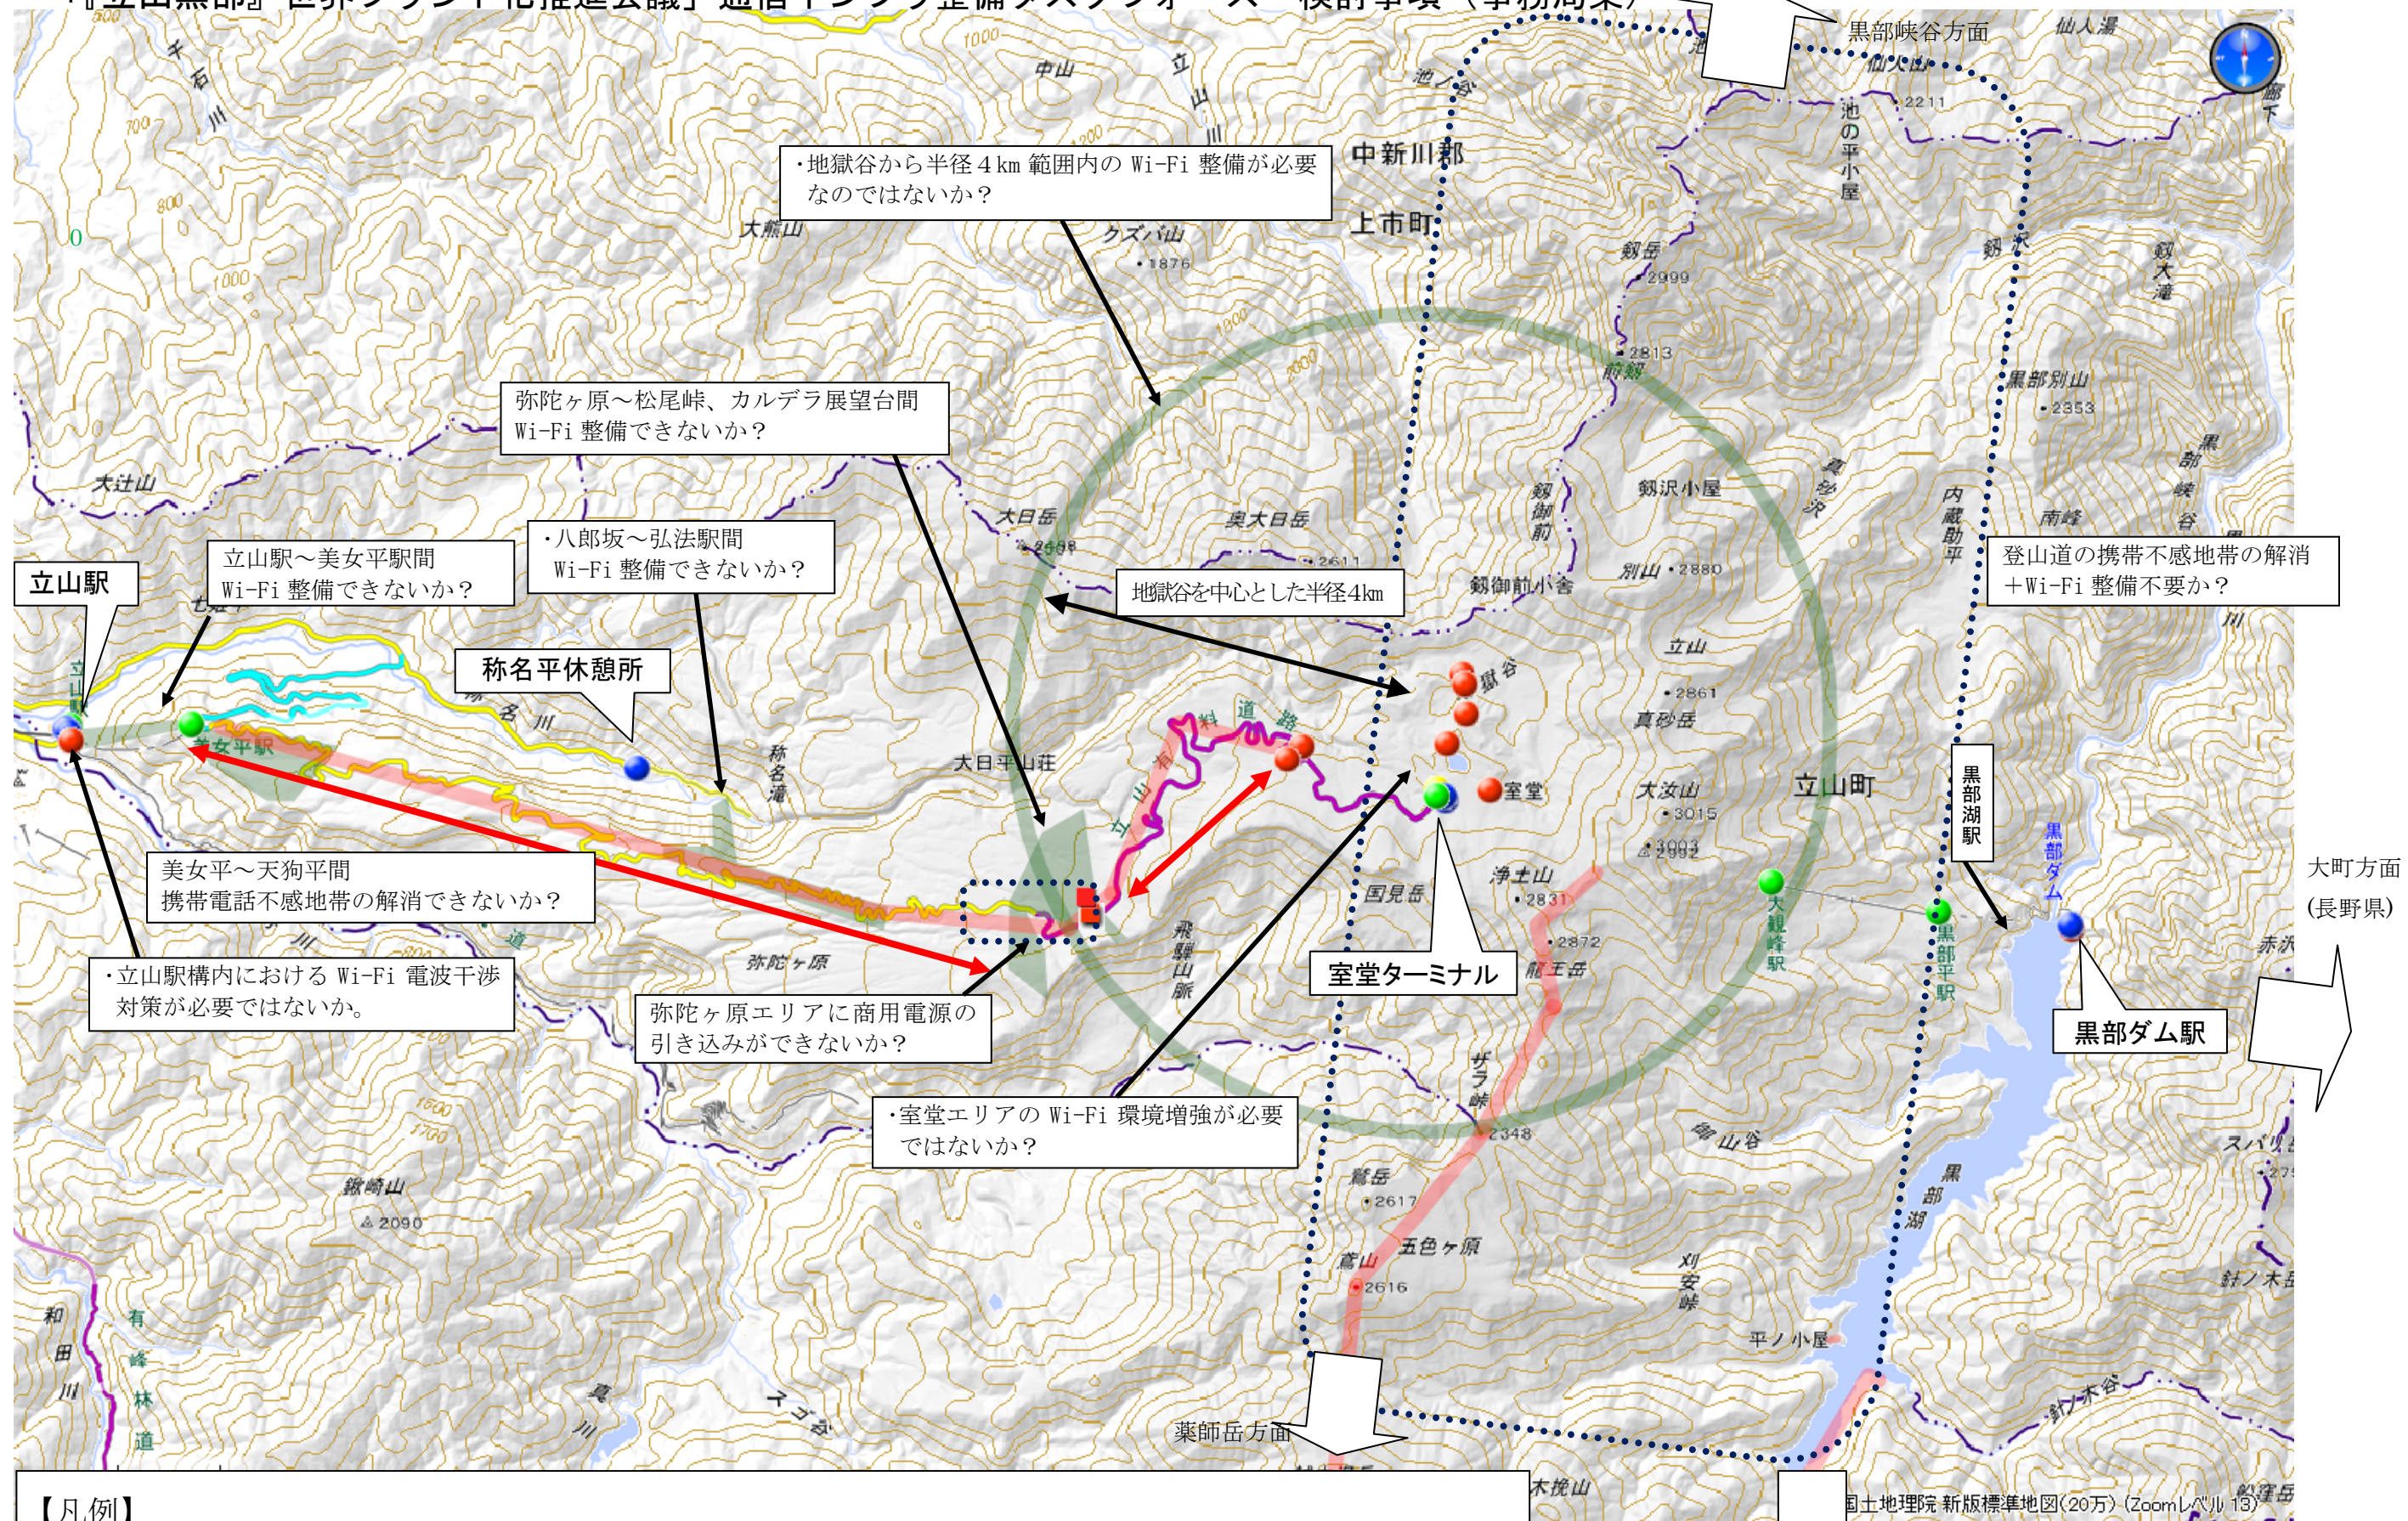

『立山黒部』世界ブランド化推進会議 通信インフラ整備タスクフォース 検討事項（事務局案）

**【凡例】**

	Wi-Fi 整備検討エリア		携帯電話不感エリア
<b>&lt;既存 Wi-Fi&gt;</b>			
	TOYAMA Free Wi-Fi		TKK 整備フリーWi-Fi
	施設管理者設置フリーWi-Fi		施設管理者設置施設利用者専用 Wi-Fi