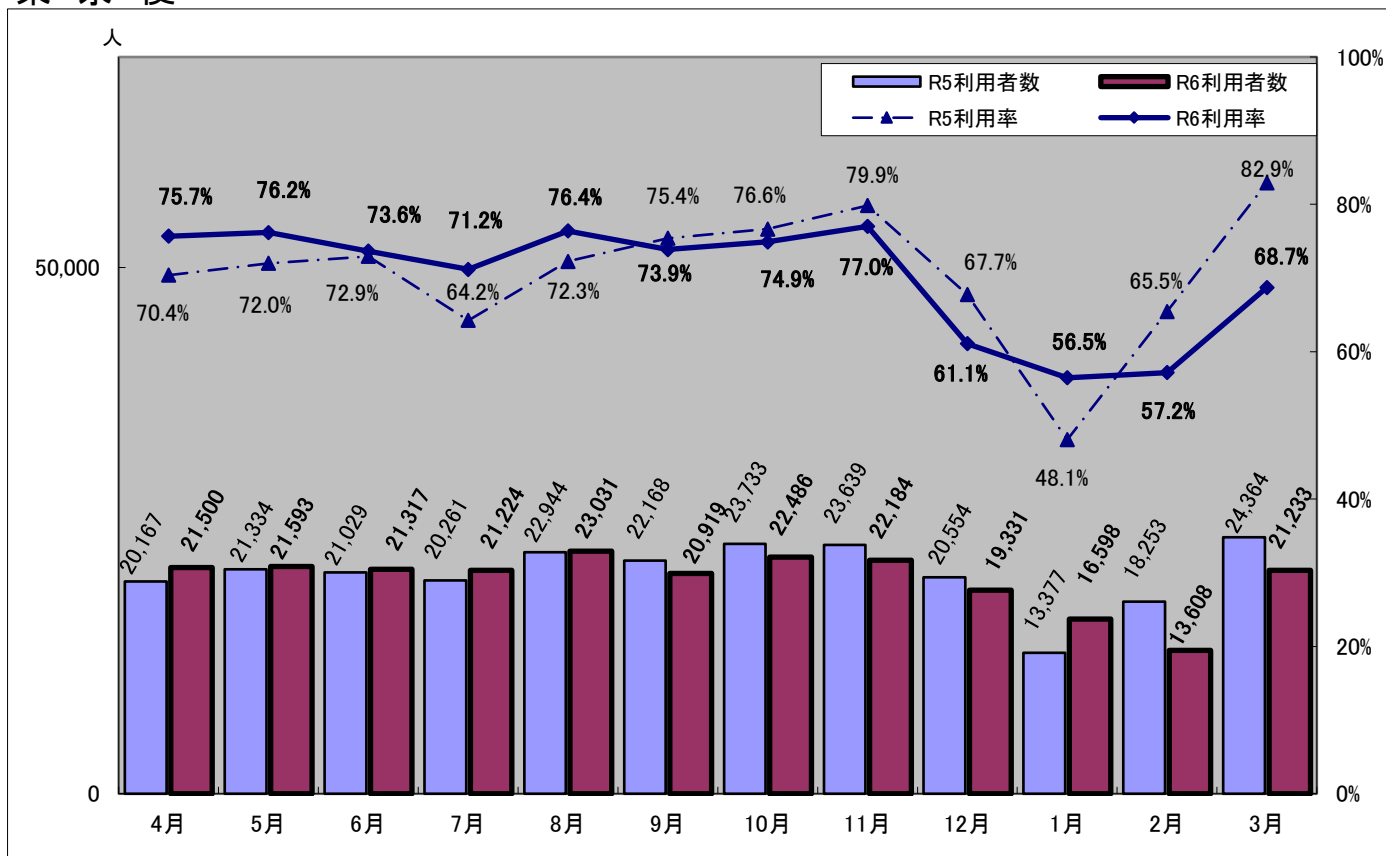

令和6年度 富山きときと空港定期便 月別利用状況(国内線)

東京便

札幌便

令和6年度 富山きときと空港定期便 月別利用状況(国際線)

上海便

大連便

台北便(臨時便)