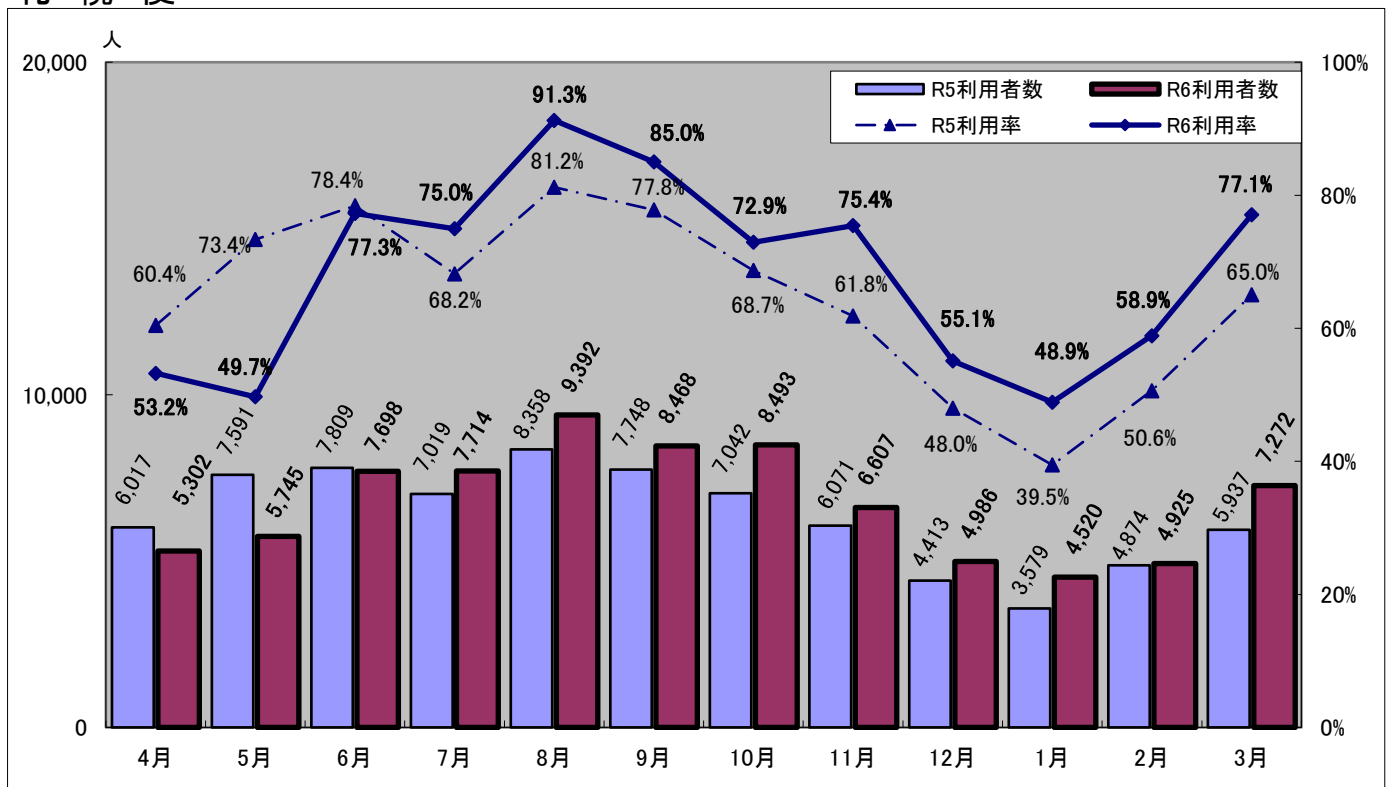

令和6年度 富山きときと空港定期便 月別利用状況(国内線)

東京便

札幌便

令和6年度 富山きときと空港定期便 月別利用状況(国際線)

上海便

大連便

台北便(臨時便)