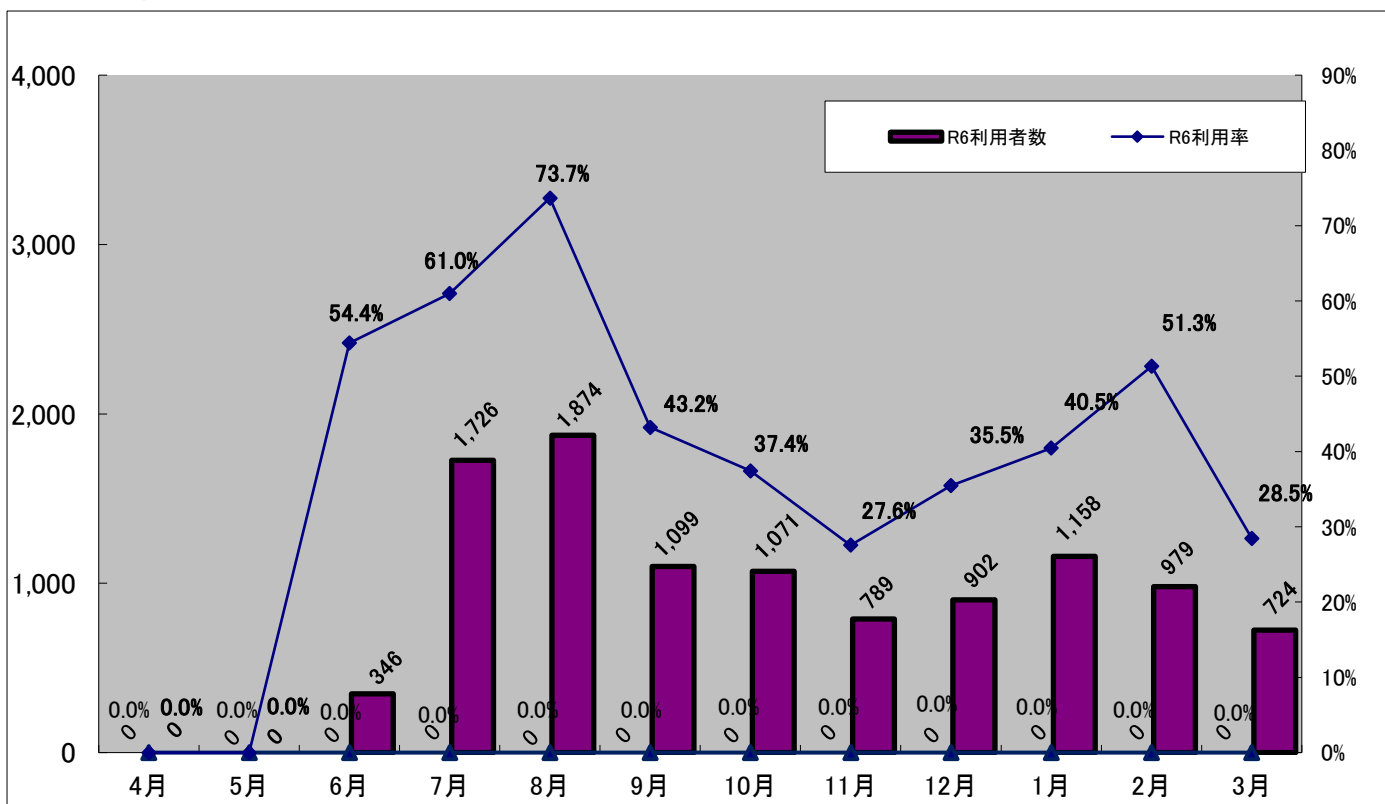

令和6年度 富山きときと空港定期便 月別利用状況(国内線)

東京便

札幌便

令和6年度 富山きときと空港定期便 月別利用状況(国際線)

上海便

大連便

台北便(臨時便)