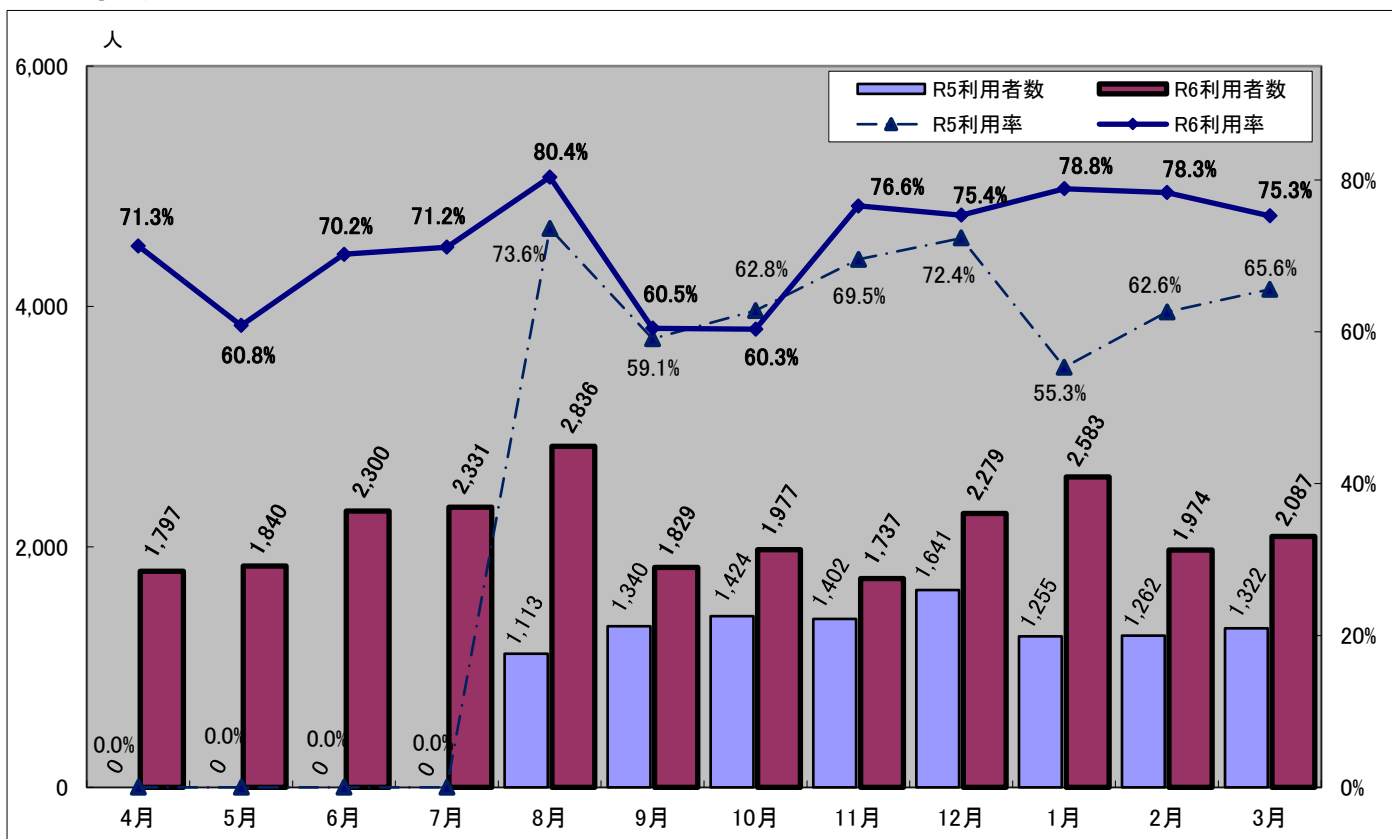

令和6年度 富山きときと空港定期便 月別利用状況(国内線)

東京便

札幌便

令和6年度 富山きときと空港定期便 月別利用状況(国際線)

上海便

大連便

台北便(臨時便)