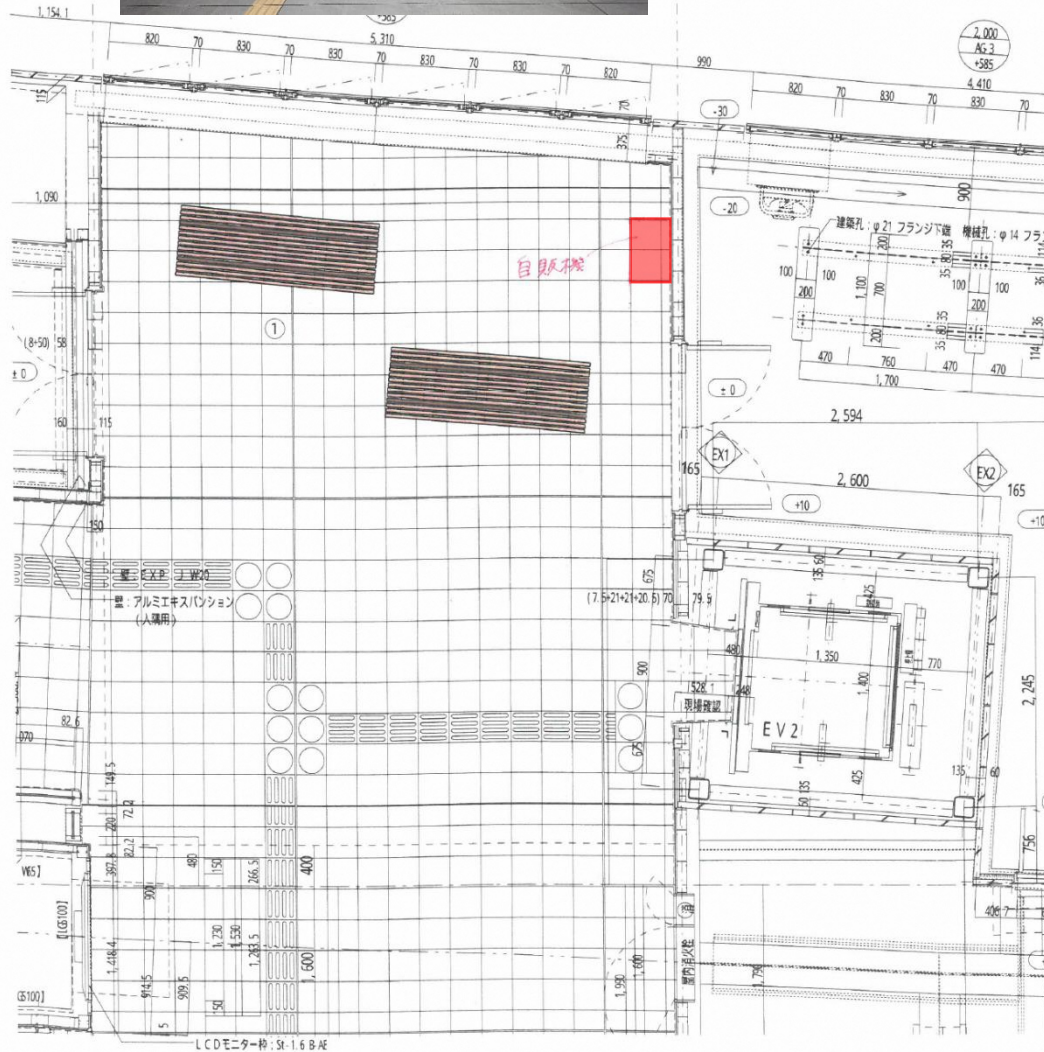

「あいの風」をモチーフにしたベンチで親しみのわくスペースに

A

写真はイメージです。

① x1台

富山県産スギロゴベンチ  
HSK-761949  
W1950×D685×H430mm  
木部：スギ圧縮材