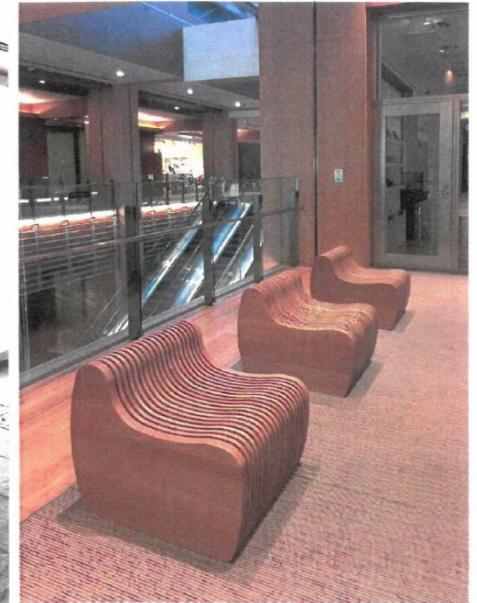

「あいの風」をモチーフにしたベンチで親しみのわくスペースに

A

写真はイメージです。

① x1台

富山県産スギロゴベンチ  
HSK-761949  
W1950×D685×H430mm  
木部：スギ圧縮材