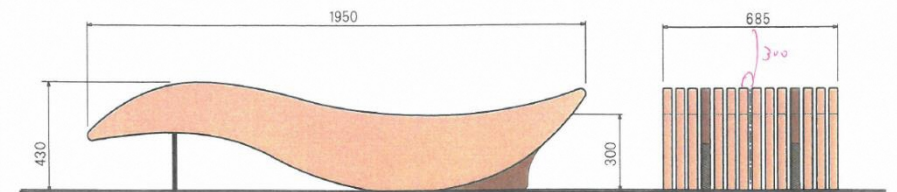

「あいの風」をモチーフにしたベンチで親しみのわくスペースに

A

写真はイメージです。

① x1台

富山県産スギロゴベンチ  
HSK-761949  
W1950×D685×H430mm  
木部：スギ圧縮材