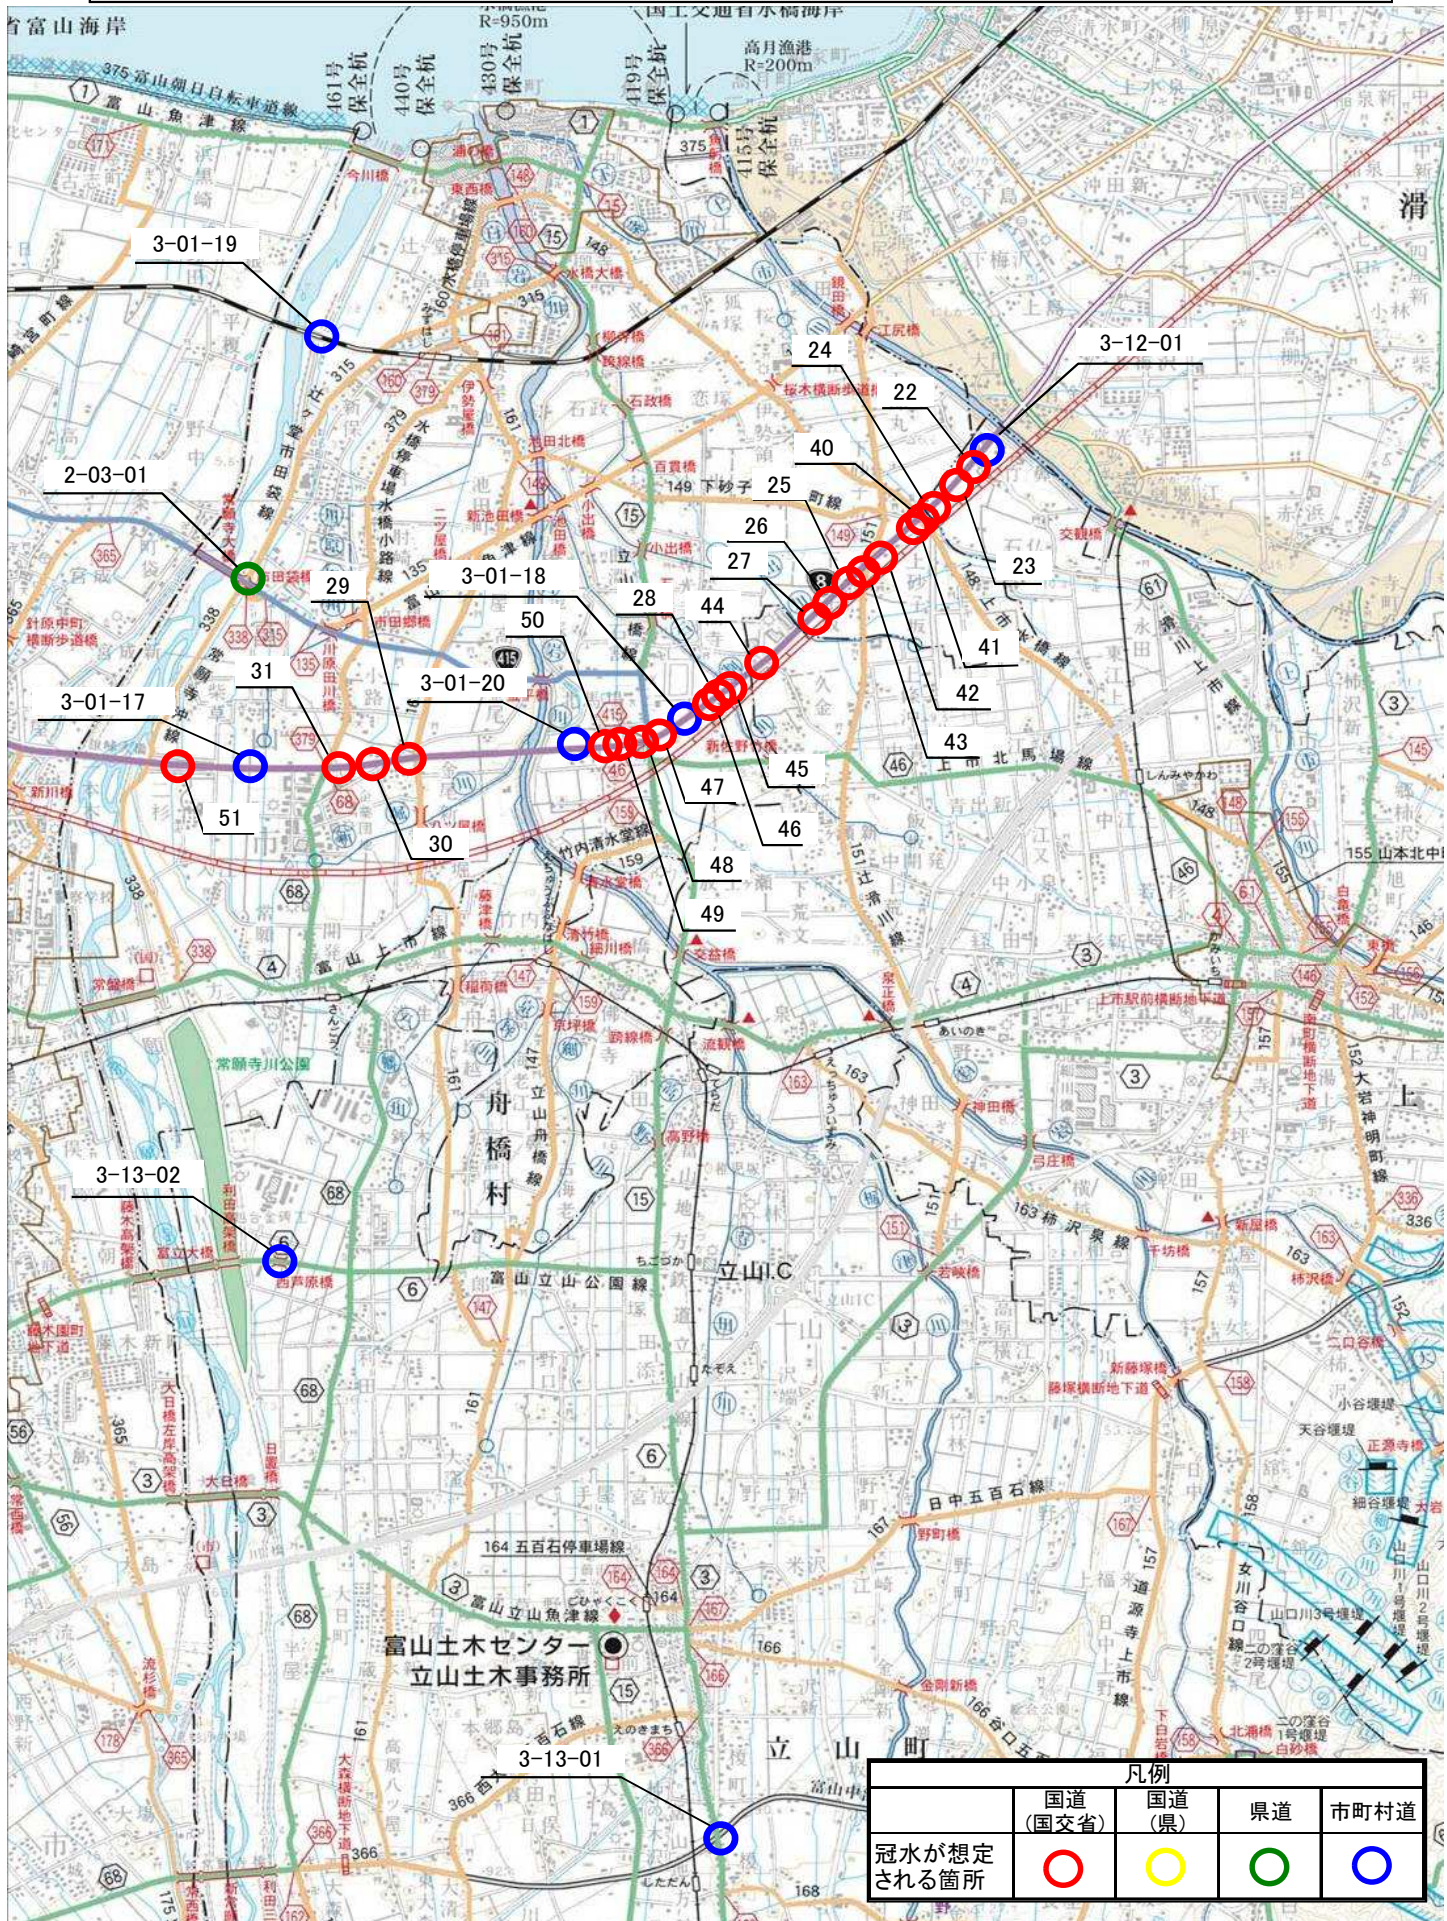

冠水想定箇所マップ(富山市水橋、上市町、立山町)

凡例				
冠水が想定される箇所	国道(国交省)	国道(県)	県道	市町村道
	○	○	○	○