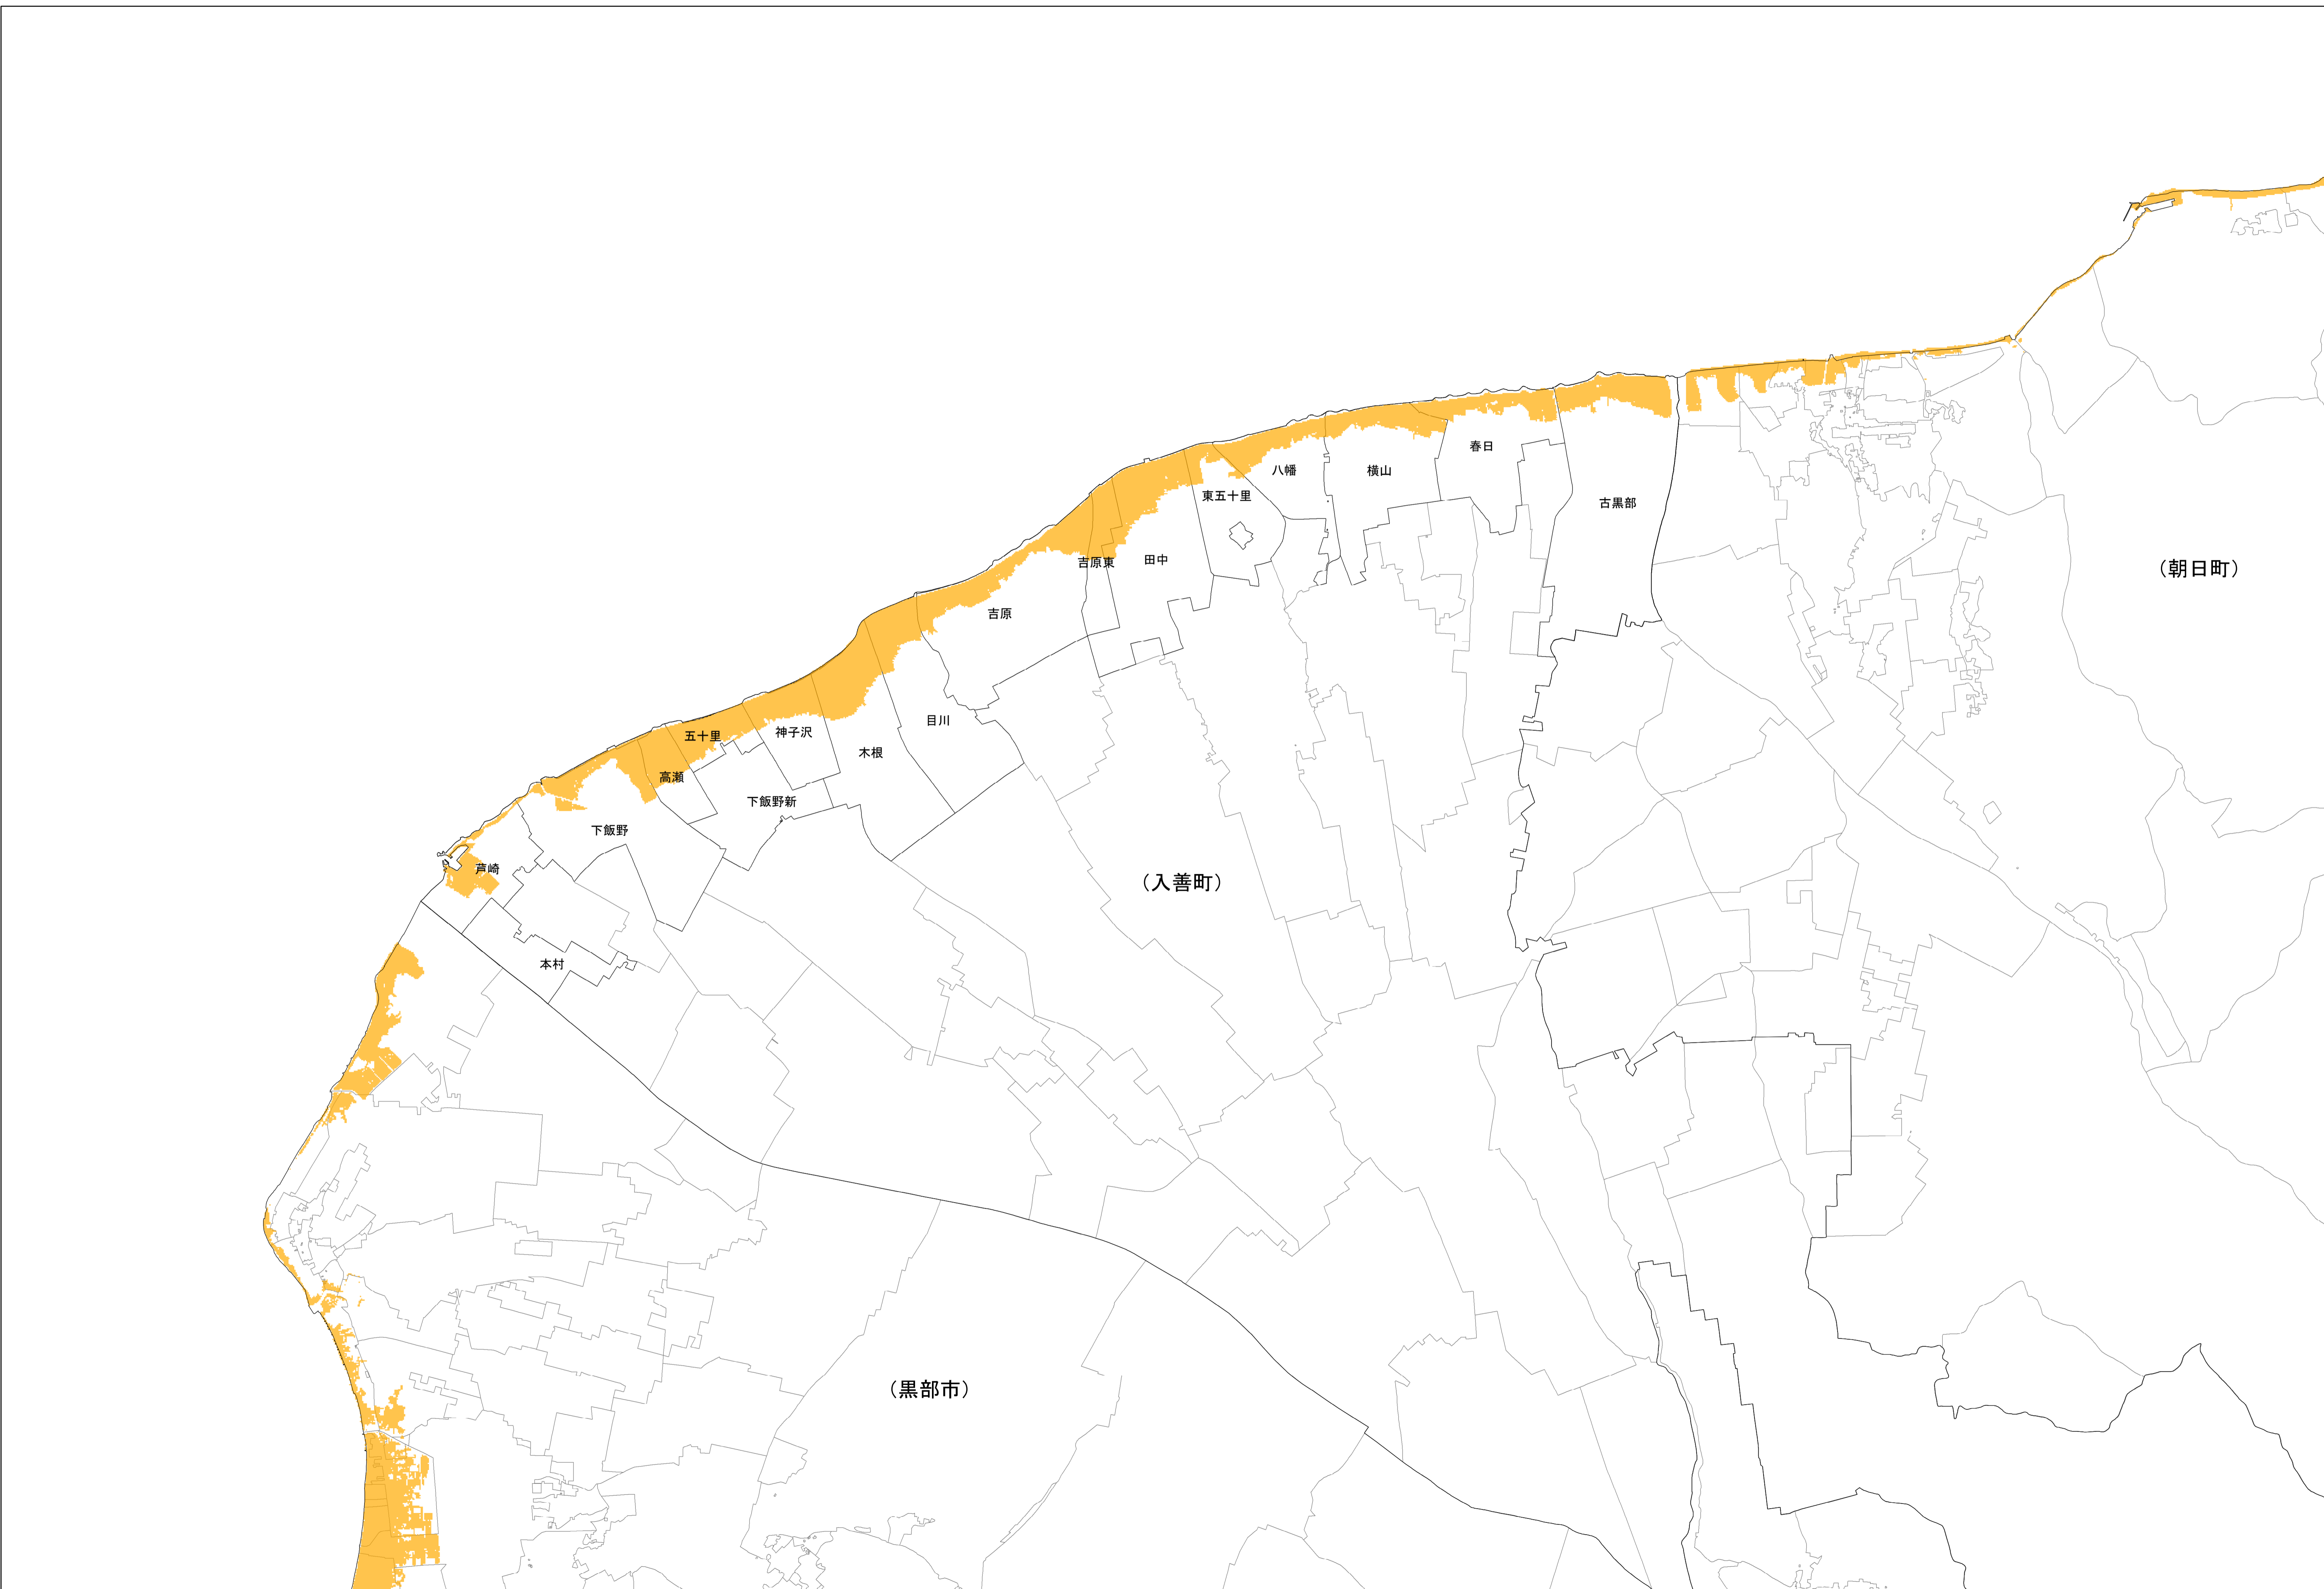

津波災害警戒区域 字記載図 (入善町)

縮尺
1:25,000

字の境界は「平成26年経済センサス基礎調査 町丁・大字別境界データ」を基本としました。

 津波災害警戒区域